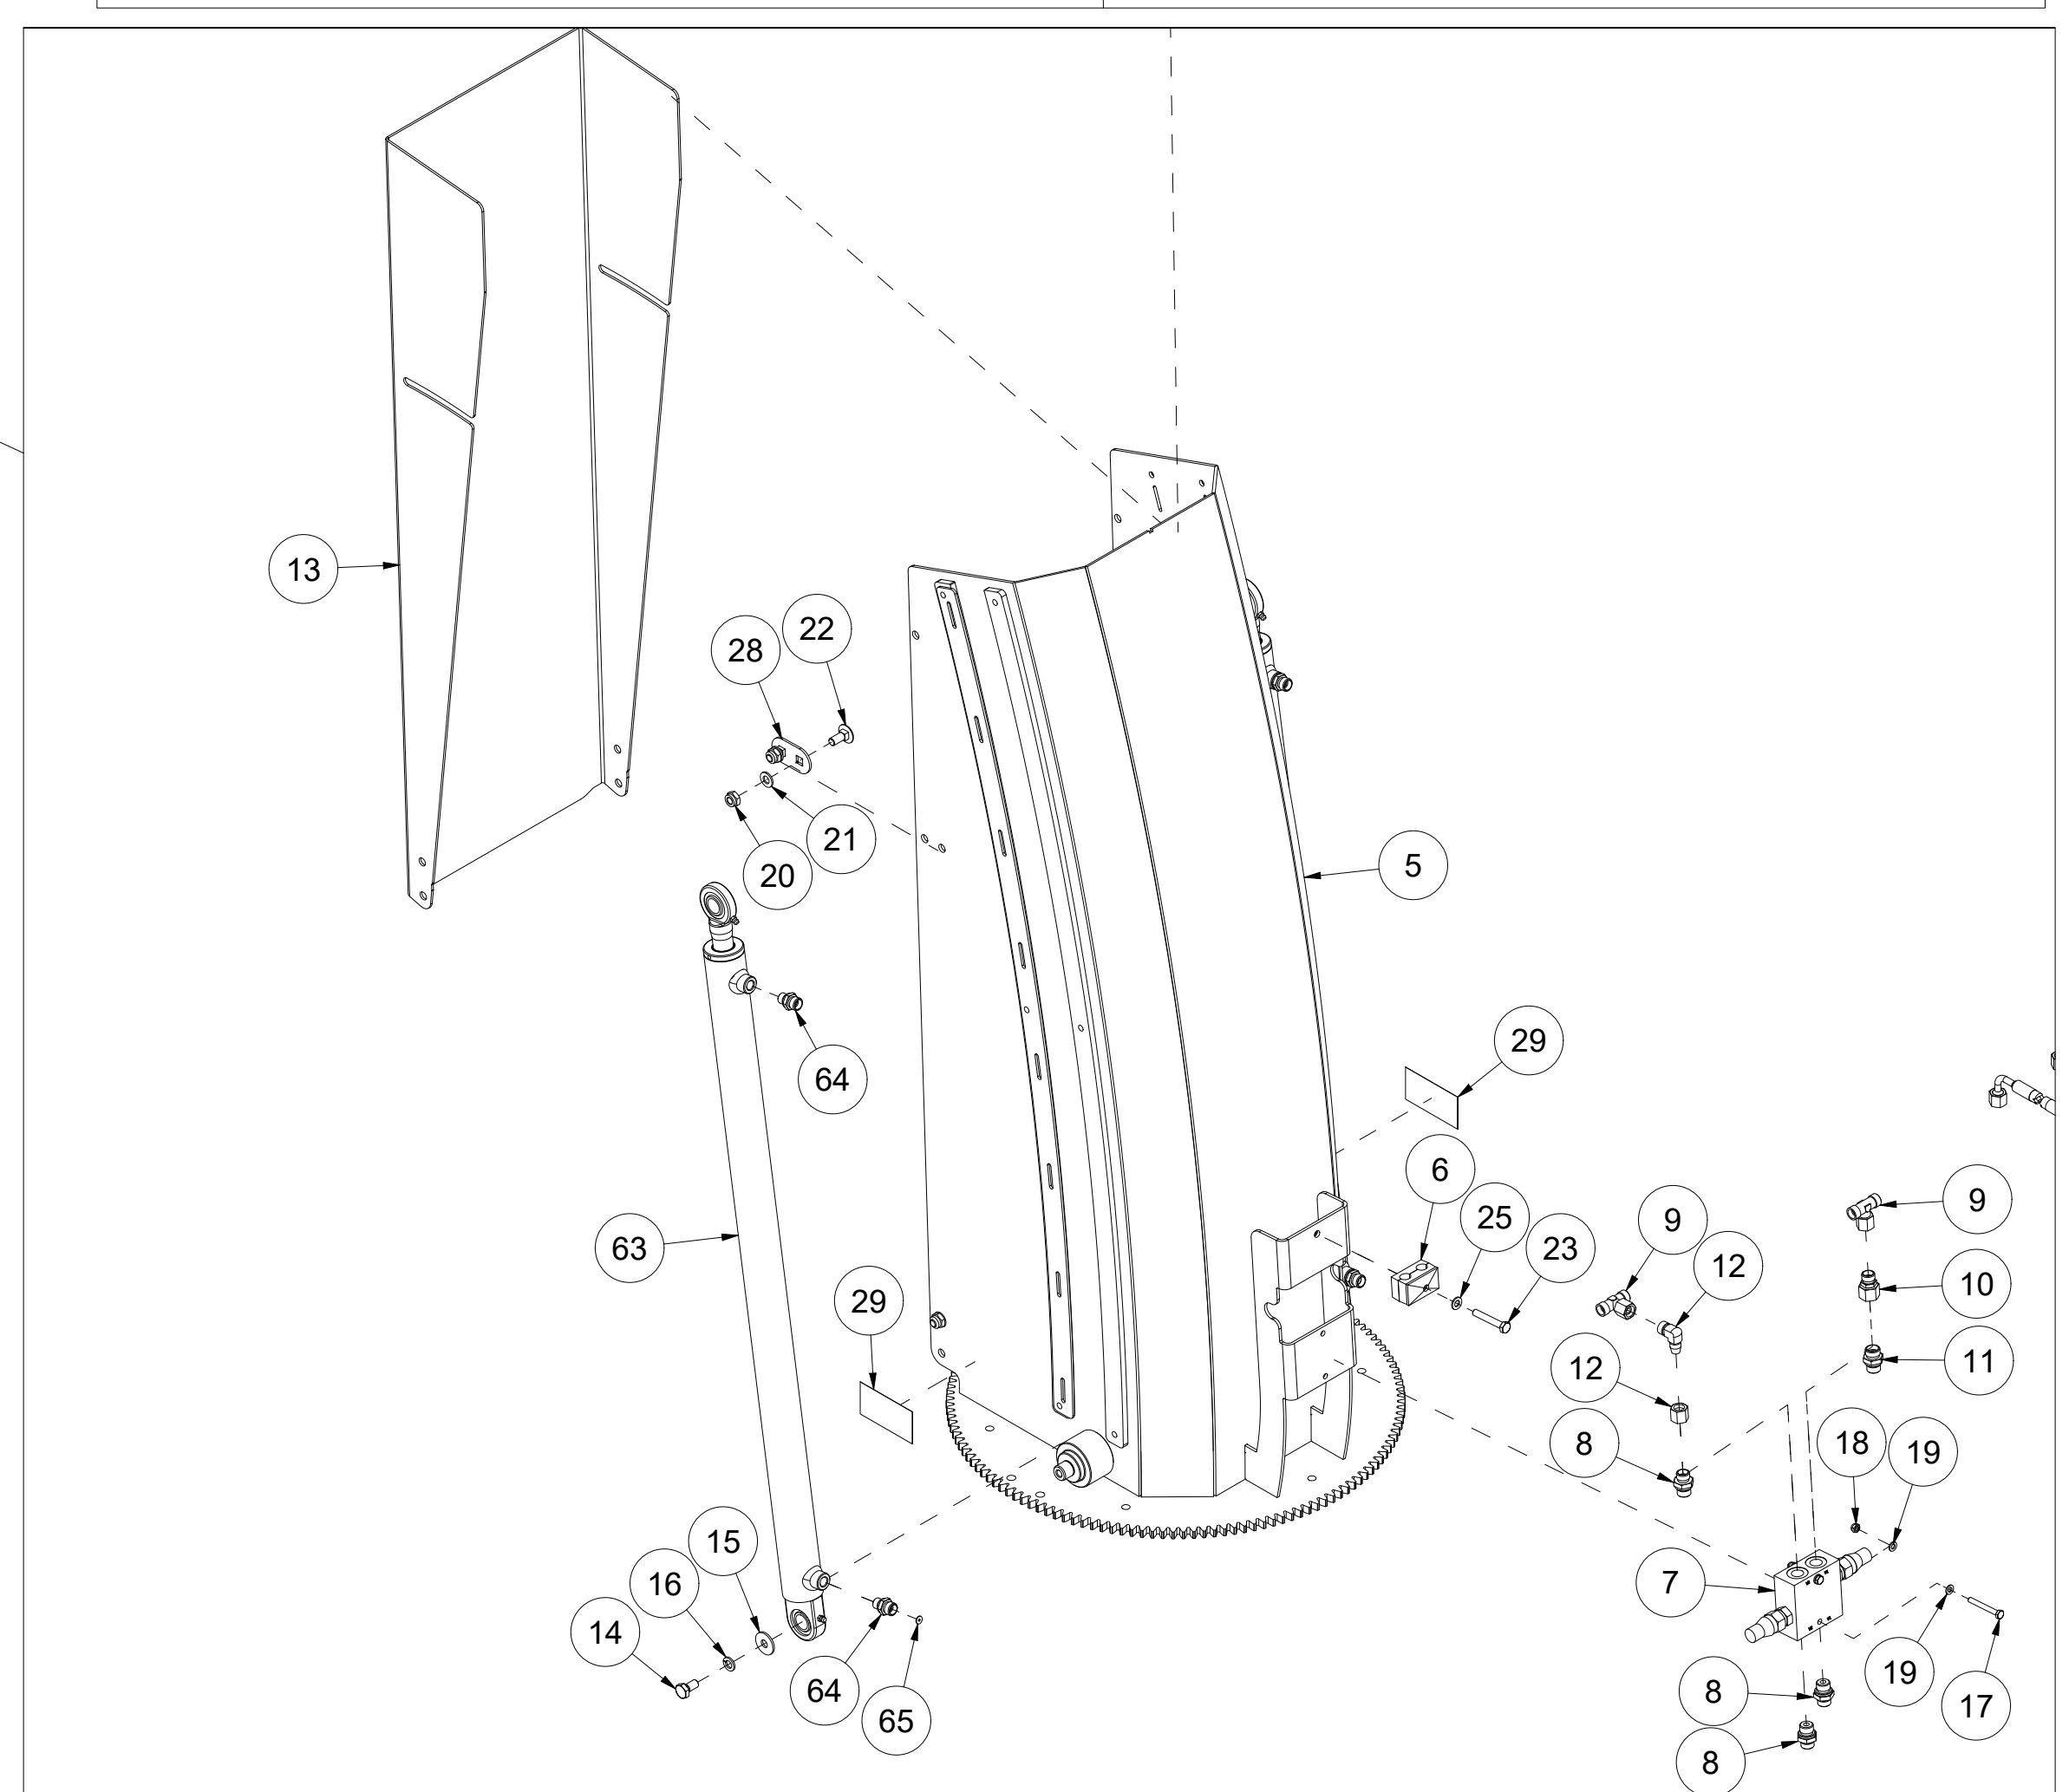

Pos	Ant	Artikkelnr	Beskrivelse	Pos	Ant	Artikkelnr	Beskrivelse
1	2	2958157	Hydraulikkslange 1/4" L1200	57	1	25321026	Nedbrekksklaff 80 cm
2	2	2958156	Hydraulikkslange 1/4" L400	58	2	25311033	Lenke
3	2	2958114	Hydraulikkslange 1/4" L4860	59	2	2344337	Låseskrue M10x50 EIZn 8.8 DIN 603
4	2	2958151	Hydraulikkslange 1/4" L3510	60	2	41311075	Skive Ø12,2/30x6
5	1	25321105	Lastetut nedre 80 cm	61	4	2344332	Låseskrue M10x35 EIZn 8.8 DIN 603
6	1	4251206	Slangeholder	62	1	2935150	Klebemerke Duun 160x160
7	1	2955337	Sikkerhetsventil	63	2	2955002	Sylinder Ø40x25 SL800
8	3	2957759	Ansatsnippel GEK BSP 3/8" L10 ED	64	4	2957754	Ansatsnippel GEK BSP 1/4" L10 ED
9	2	2957720	T-ansatsnippel EVTK 10L	65	2	25321120	Dyse Ø3/10x1
10	1	2957511	Overgang L12-L10				
11	1	2957749	Ansatsnippel GEK BSP 3/8" L12 ED				
12	1	2957743	Svivelnippel 90° EVWK 10L				
13	1	25321107	Deksel				
14	4	2422295	Sekskantskrue M10x20 EIZn 8.8 DIN 933				
15	12	2533060	Karosseriskive M10 EIZn DIN 9021				
16	4	2534060	Fjærskive M10 EIZn DIN 127				
17	2	2422217	Sekskantskrue M6x50 EIZn 8.8 DIN 931				
18	2	2483808	Lockingmutter M6 A4 DIN 985				
19	4	2537036	Underlagsskive M6 A4 DIN 125				
20	16	2483610	Lockingmutter M10 EIZn DIN 985				
21	16	2531060	Underlagsskive M10 EIZn DIN 125				
22	4	2344330	Låseskrue M10x25 EIZn 8.8 DIN 603				
23	1	2422256	Sekskantskrue M8x50 EIZn 8.8 DIN 931				
24	10	2483609	Lockingmutter M8 EIZn DIN 985				
25	12	2531047	Underlagsskive M8 EIZn DIN 125				
26	4	2422297	Sekskantskrue M10x25 EIZn 8.8 DIN 933				
27	4	2483810	Lockingmutter M10 A4 DIN 985				
28	2	25321121	Dobbelskive				
29	3	2935088	Klebemerke 90x48 Klemfare hånd				
30	1	25321109	Lastetut midtre 80 cm				
31	1	25321112	Håndtak				
32	1	25321113	Hengselstammer				
33	1	25321114	Håndtak speilet				
34	1	25321115	Låsetapp				
35	1	25321110	Settskrue M12x90				
36	2	25311103	Glideskinne				
37	2	25311109	Avstandsskinne				
38	2	2472246	Unbrako senkhodeskrue M8x25 EIZn DIN 7991				
39	1	2422246	Sekskantskrue M8x25 EIZn 8.8 DIN 933				
40	1	2245047	Håndtak plast				
41	1	2552240	Rørsplint 10x60				
42	2	2481611	Sekskantmutter M12 EIZn DIN 934				
43	8	2472248	Unbrako senkhodeskrue M8x30 EIZn DIN 7991				
44	2	41311113	Avstandsring				
45	1	25321108	Lastetut øvre 80 cm				
46	2	2483615	Lockingmutter M20 EIZn DIN 985				
47	4	2531086	Underlagsskive M20 EIZn DIN 125				
48	2	2422576	Sekskantskrue M20x60 EIZn 8.8 DIN 931				
49	1	25321027	Mellomklaff				
50	8	2245218	Plastforing Ø18/16 Flens Ø26				
51	6	2344335	Låseskrue M10x45 EIZn 8.8 DIN 603				
52	8	2531069	Underlagsskive M12 EIZn DIN 125				
53	8	25311031	Lagerhylse				
54	2	2957755	Ansatsnippel BSP 1/4" - 1/4"				
55	1	2955003	Sylinder Ø32/20 SL150				
56	2	2954169	Flenslager UCFL 205 25mm