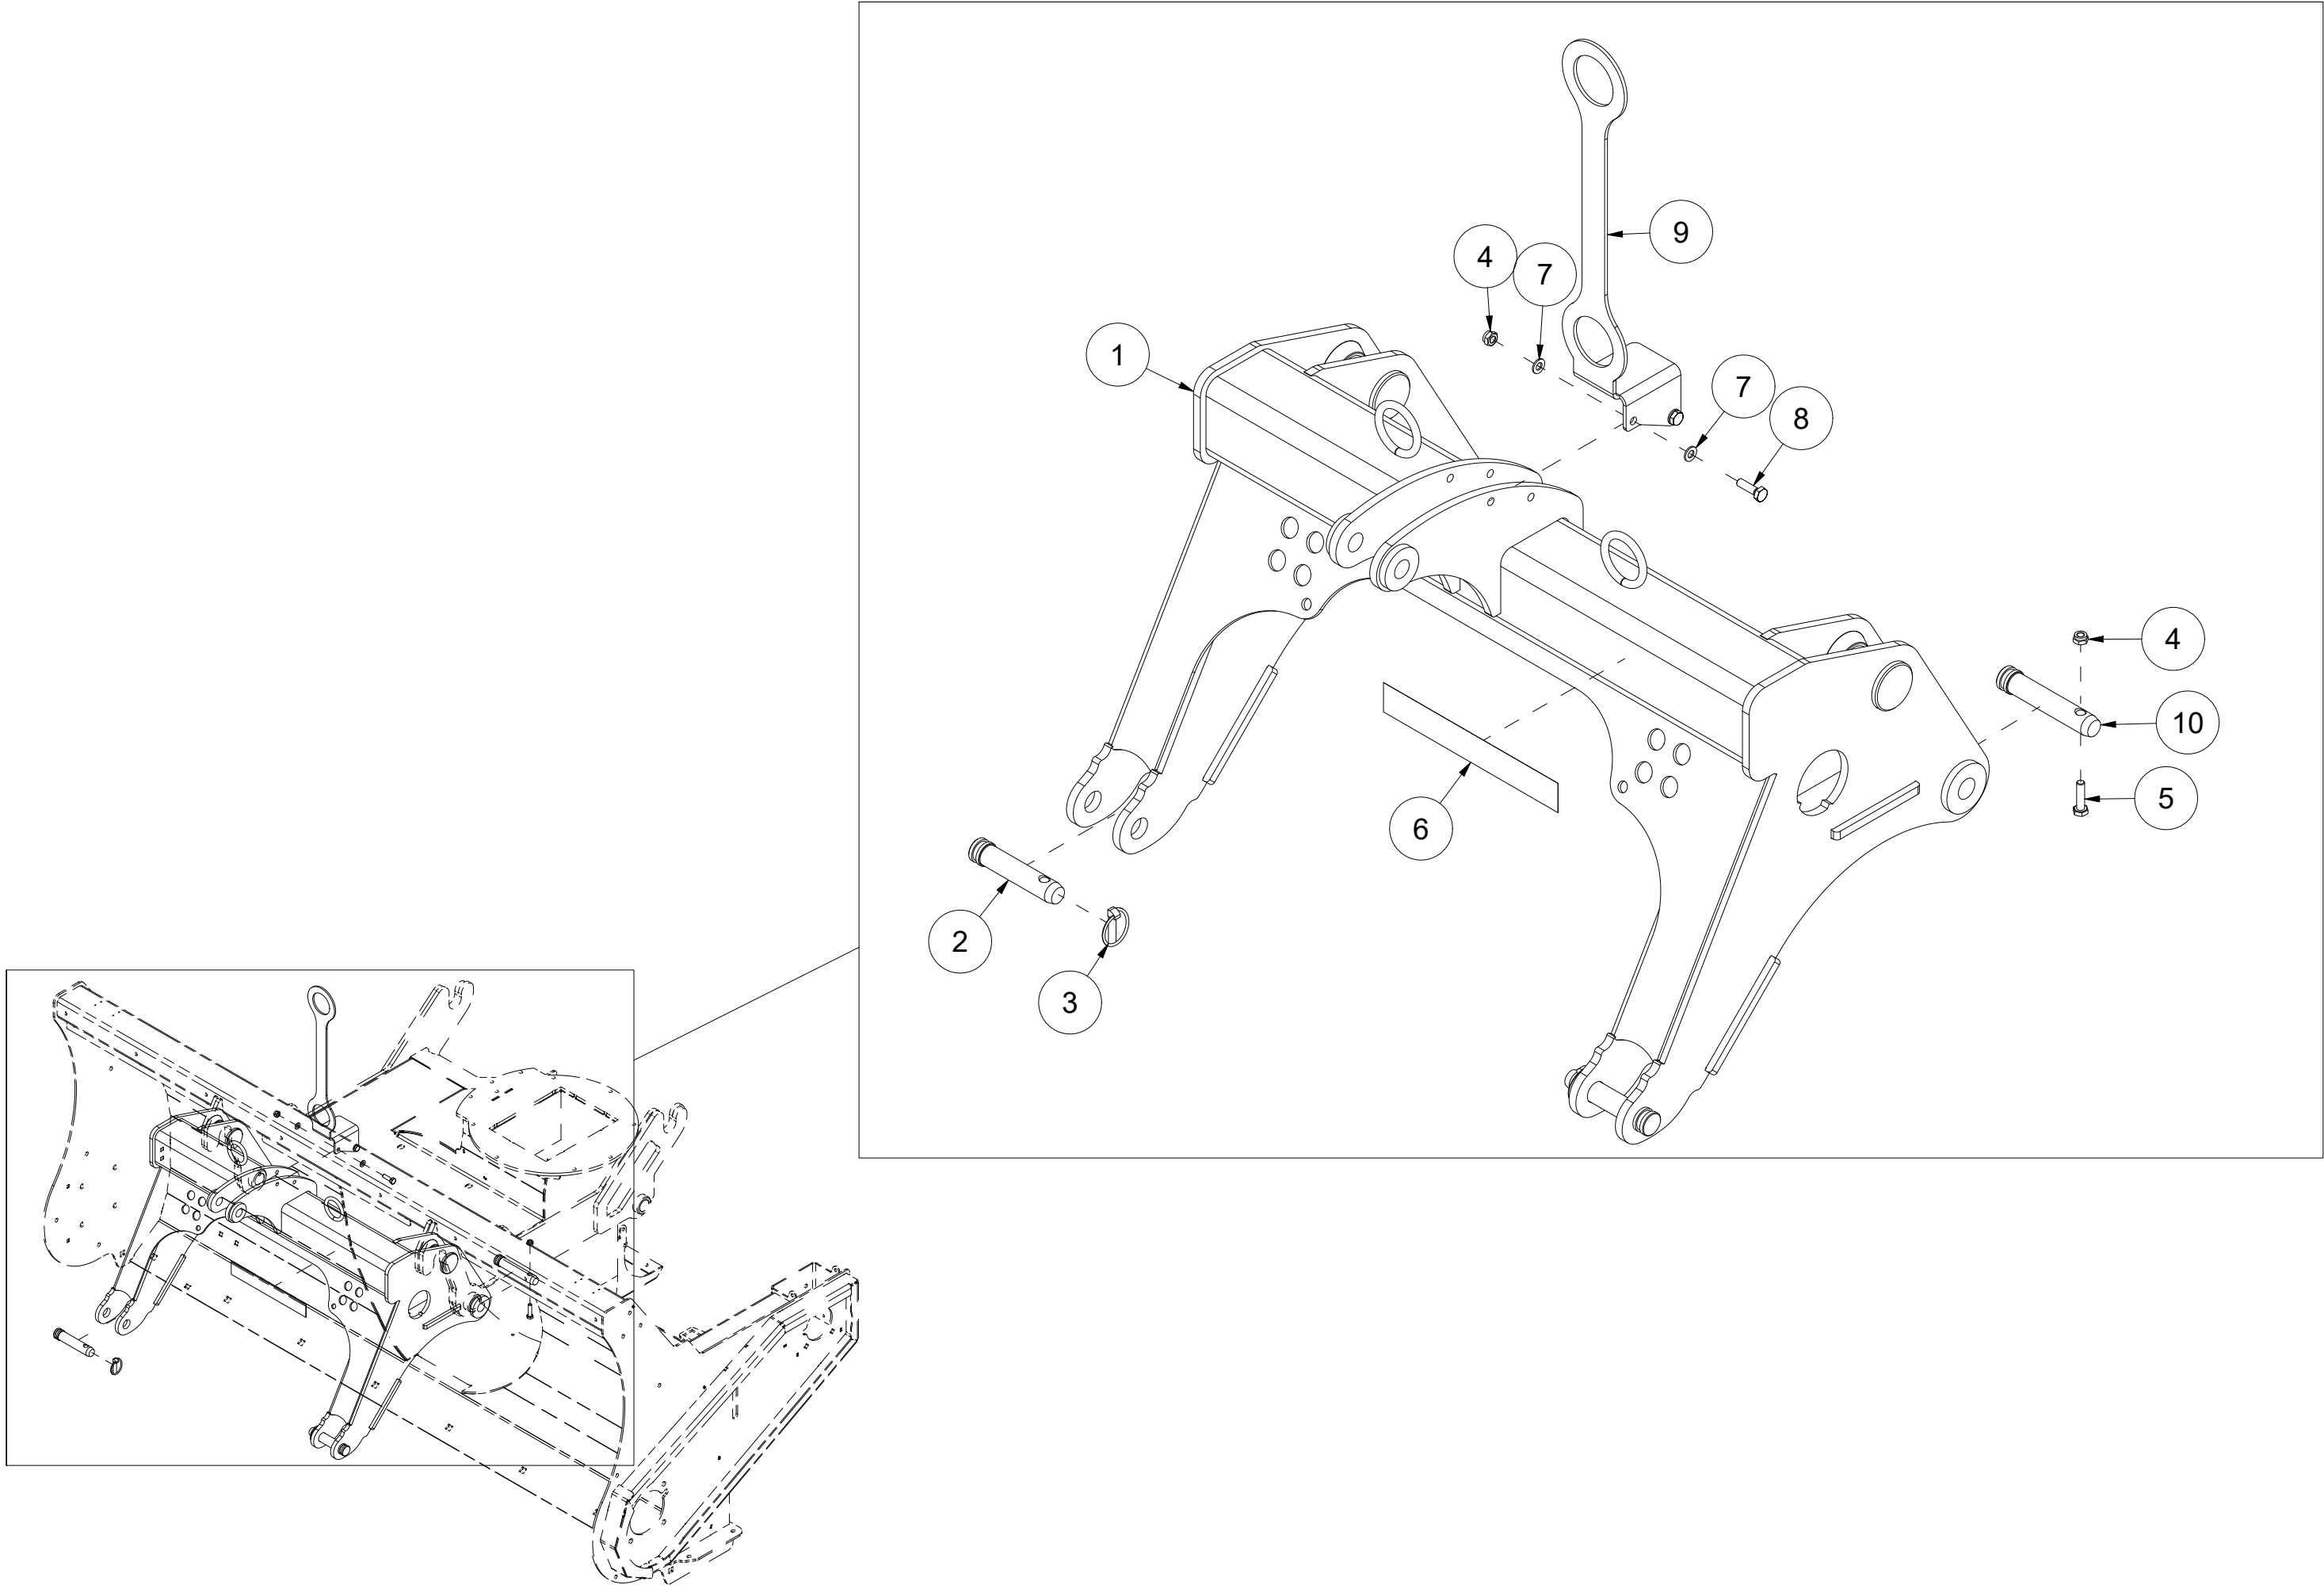

TFP240 Reservedelskatalog

Duun Industrier as
7630 Åsen, Norway
www.duun.no

001 Skrog TFP240

Pos	Ant	Artikkelnr	Beskrivelse
1	1	25321014	Deksel
2	1	2534060	Fjærskive M10 EIZn DIN 127
3	19	2531060	Underlagsskive M10 EIZn DIN 125
4	1	2422295	Sekskantskrue M10x20 EIZn 8.8 DIN 933
5	2	25311040	Klemmeskinne
6	2	25311039	Gummibeskyttelse
7	9	2422303	Sekskantskrue M10x40 EIZn 8.8 DIN 931
8	9	2483610	Lockingmutter M10 EIZn DIN 985
9	2	25311075	Slitestål 12x107x283
10	12	2344491	Låseskrue M16x45 EIZn 8.8 DIN 603
11	12	2489175	Lockingmutter med flens M16 EIZn DIN 6926
12	2	25321044	Slitestål perforert 11x200x1116
13	1	2935154	Klebmerke TFP240
14	1	25321040	Klemmeskinne
15	1	25321039	Gummibeskyttelse
16	1	25321001	Skrog TFP240

003 Utkastervifte TFP240

Pos	Ant	Artikkelnr	Beskrivelse
1	1	2481611	Sekskantmutter M12 EIZn DIN 934
2	1	2473348	Gjengestift hul M12x30 EIZn DIN 916
3	1	25321030	Hylse Ø50/60
4	1	25321074	Hylse Ø60/50
5	1	25321078	Lagerbukk TFP240
6	4	2531086	Underlagsskive M20 EIZn DIN 125
7	4	2534086	Fjærskive M20 EIZn DIN 127
8	4	2422574	Sekskantskrue M20x50 EIZn 8.8 DIN 933
9	4	2483613	Lockingmutter M16 EIZn DIN 985
10	8	2531078	Underlagsskive M16 EIZn DIN 125
11	4	2422489	Sekskantskrue M16x40 EIZn 8.8 DIN 933
12	1	25311079	Beskyttelse Pto
13	4	2531060	Underlagsskive M10 EIZn DIN 125
14	4	2534060	Fjærskive M10 EIZn DIN 127
15	4	2422295	Sekskantskrue M10x20 EIZn 8.8 DIN 933
16	1	2954176	Flenslager UCF 310 50mm
17	1	25321058	Utkastervifte 80 cm Røgelberg

006 Trepunktffeste TFP240

Pos	Ant	Artikkelnr	Beskrivelse
1	1	25311006	Traktorfeste
2	2	2551730	Trekkarmsbolt kat. 2 Ø28x95
3	2	2556142	Orepinne Ø10x40
4	4	2483610	Lockingmutter M10 EIZn DIN 985
5	2	2422303	Sekskantskrue M10x40 EIZn 8.8 DIN 931
6	1	2935121	Klebemerke 45x309 Snøfres 540 rpm samleskilt
7	4	2531060	Underlagsskive M10 EIZn DIN 125
8	2	2422301	Sekskantskrue M10x35 EIZn 8.8 DIN 933
9	1	25311100	Slangeholder
10	2	2551731	Trekkarmsbolt kat. 2 Ø28x110