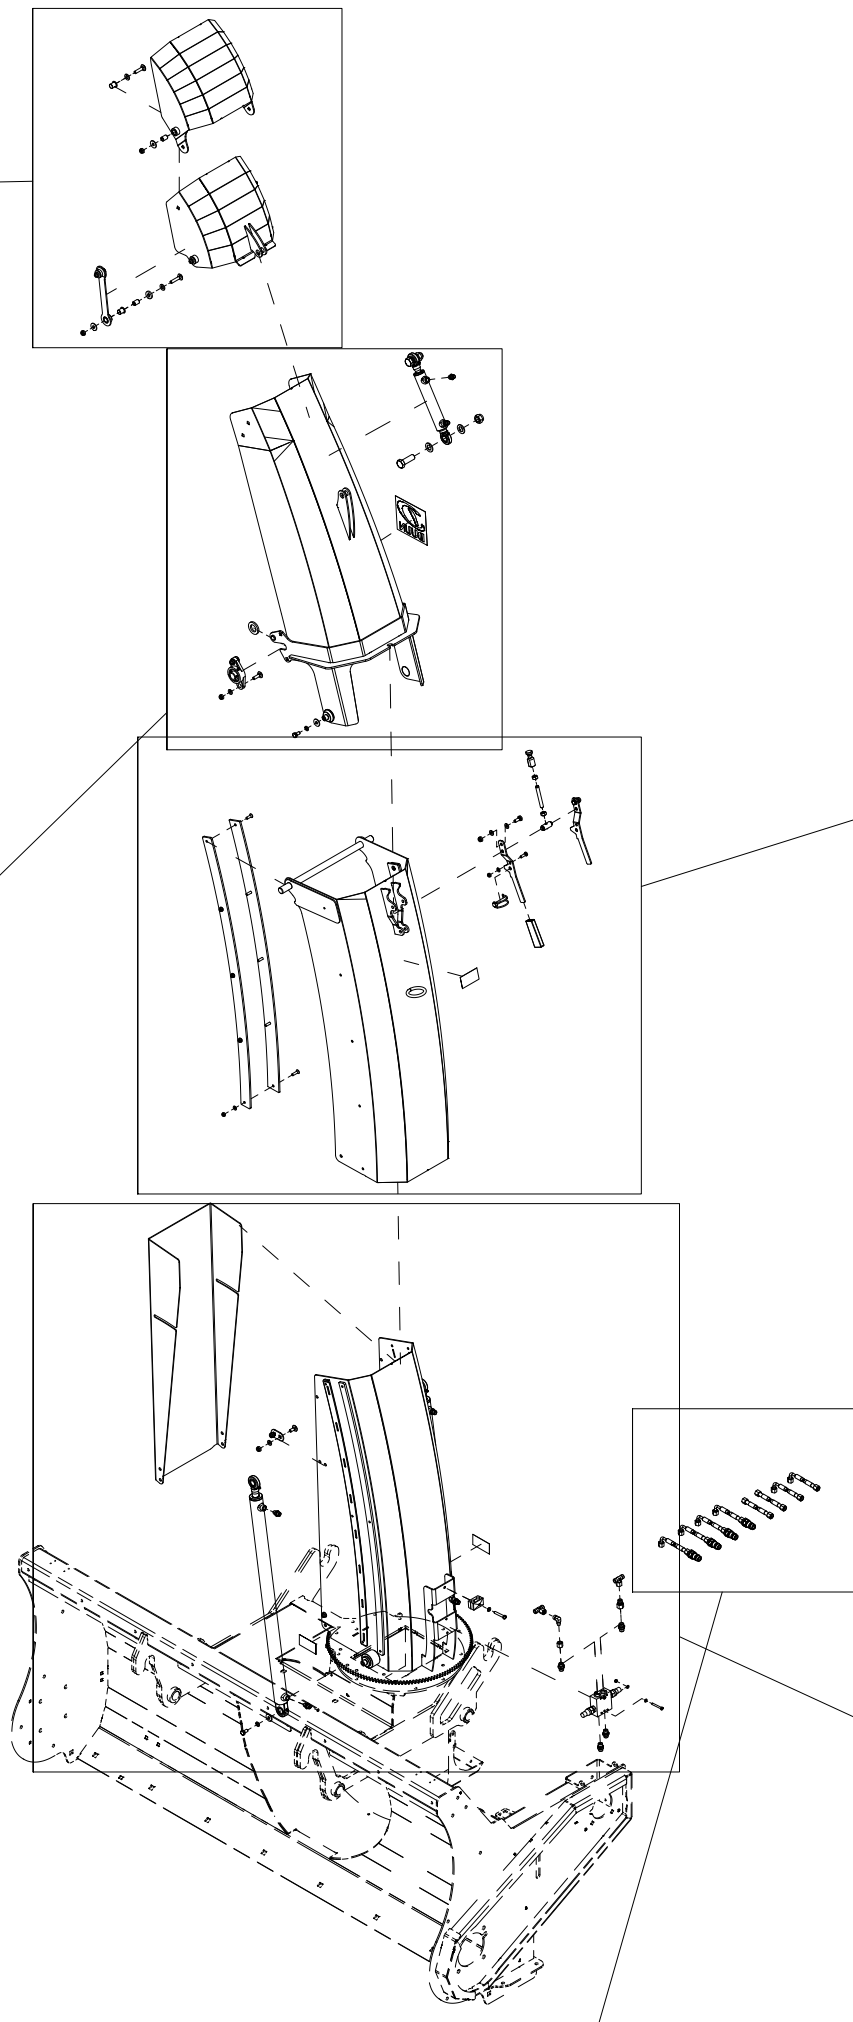

TFP240 Reservedelskatalog

Duun Industrier as
7630 Åsen, Norway
www.duun.no

001 Skrog TFP240

Pos	Ant	Artikkelnr	Beskrivelse
1	1	25321014	Deksel
2	1	2534060	Fjærskive M10 EIZn DIN 127
3	19	2531060	Underlagsskive M10 EIZn DIN 125
4	1	2422295	Sekskantskrue M10x20 EIZn 8.8 DIN 933
5	2	25311040	Klemmeskinne
6	2	25311039	Gummibeskyttelse
7	9	2422303	Sekskantskrue M10x40 EIZn 8.8 DIN 931
8	9	2483610	Lockingmutter M10 EIZn DIN 985
9	2	25311075	Slitestål 12x107x283
10	12	2344491	Låseskrue M16x45 EIZn 8.8 DIN 603
11	12	2489175	Lockingmutter med flens M16 EIZn DIN 6926
12	2	25321044	Slitestål perforert 11x200x1116
13	1	2935154	Klebmerke TFP240
14	1	25321040	Klemmeskinne
15	1	25321039	Gummibeskyttelse
16	1	25321001	Skrog TFP240

021 Redskapskobling Triangel TFP240

Pos	Ant	Artikkelnr	Beskrivelse
1	1	26101010	Redskapskobling Triangel
2	1	2556142	Orepinne Ø10x40
3	1	2526326	Topstagbolt kat. 2 Ø25,4x103

022 Redskapskobling HVM TFP240

Pos	Ant	Artikkelnr	Beskrivelse
1	1	2556142	Orepinne Ø10x40
2	1	26101011	Redskapskobling HMV
3	1	2526326	Topstagbolt kat. 2 Ø25,4x103

023 Markeringslys TFP240

Pos	Ant	Artikkelnr	Beskrivelse
1	2	25311129	Undelagsplate
2	2	25311131	Tetteplate
3	8	2531023	Underlagsskive M4 EIZn DIN 125
4	8	2483606	Lockingmutter M4 EIZn DIN 985
5	8	2477143	Unbrako sylinderskrue M4x30 EIZn DIN 912
6	1	25311128	Deksel høyre side
7	6	2422297	Sekskantskrue M10x25 EIZn 8.8 DIN 933
8	12	2531060	Underlagsskive M10 EIZn DIN 125
9	6	2483610	Lockingmutter M10 EIZn DIN 985
10	1	25311134	Forlenger
11	1	25311130	Deksel Venstre side
12	1	4321703	Støpsels-kontakt 7-pol.hannkj.
13	2	25311135	Kabel 2x0,75mm2 svart PVC L3700
14	4	4121048	Skjøtestykke kabel krympehylse
15	1	25311163	Slangebeskyttelse 16mm L2400
16	1	4421031	Markeringslys høyre horisontal 12V
17	1	4421035	Markeringslys venstre horisontal 12V