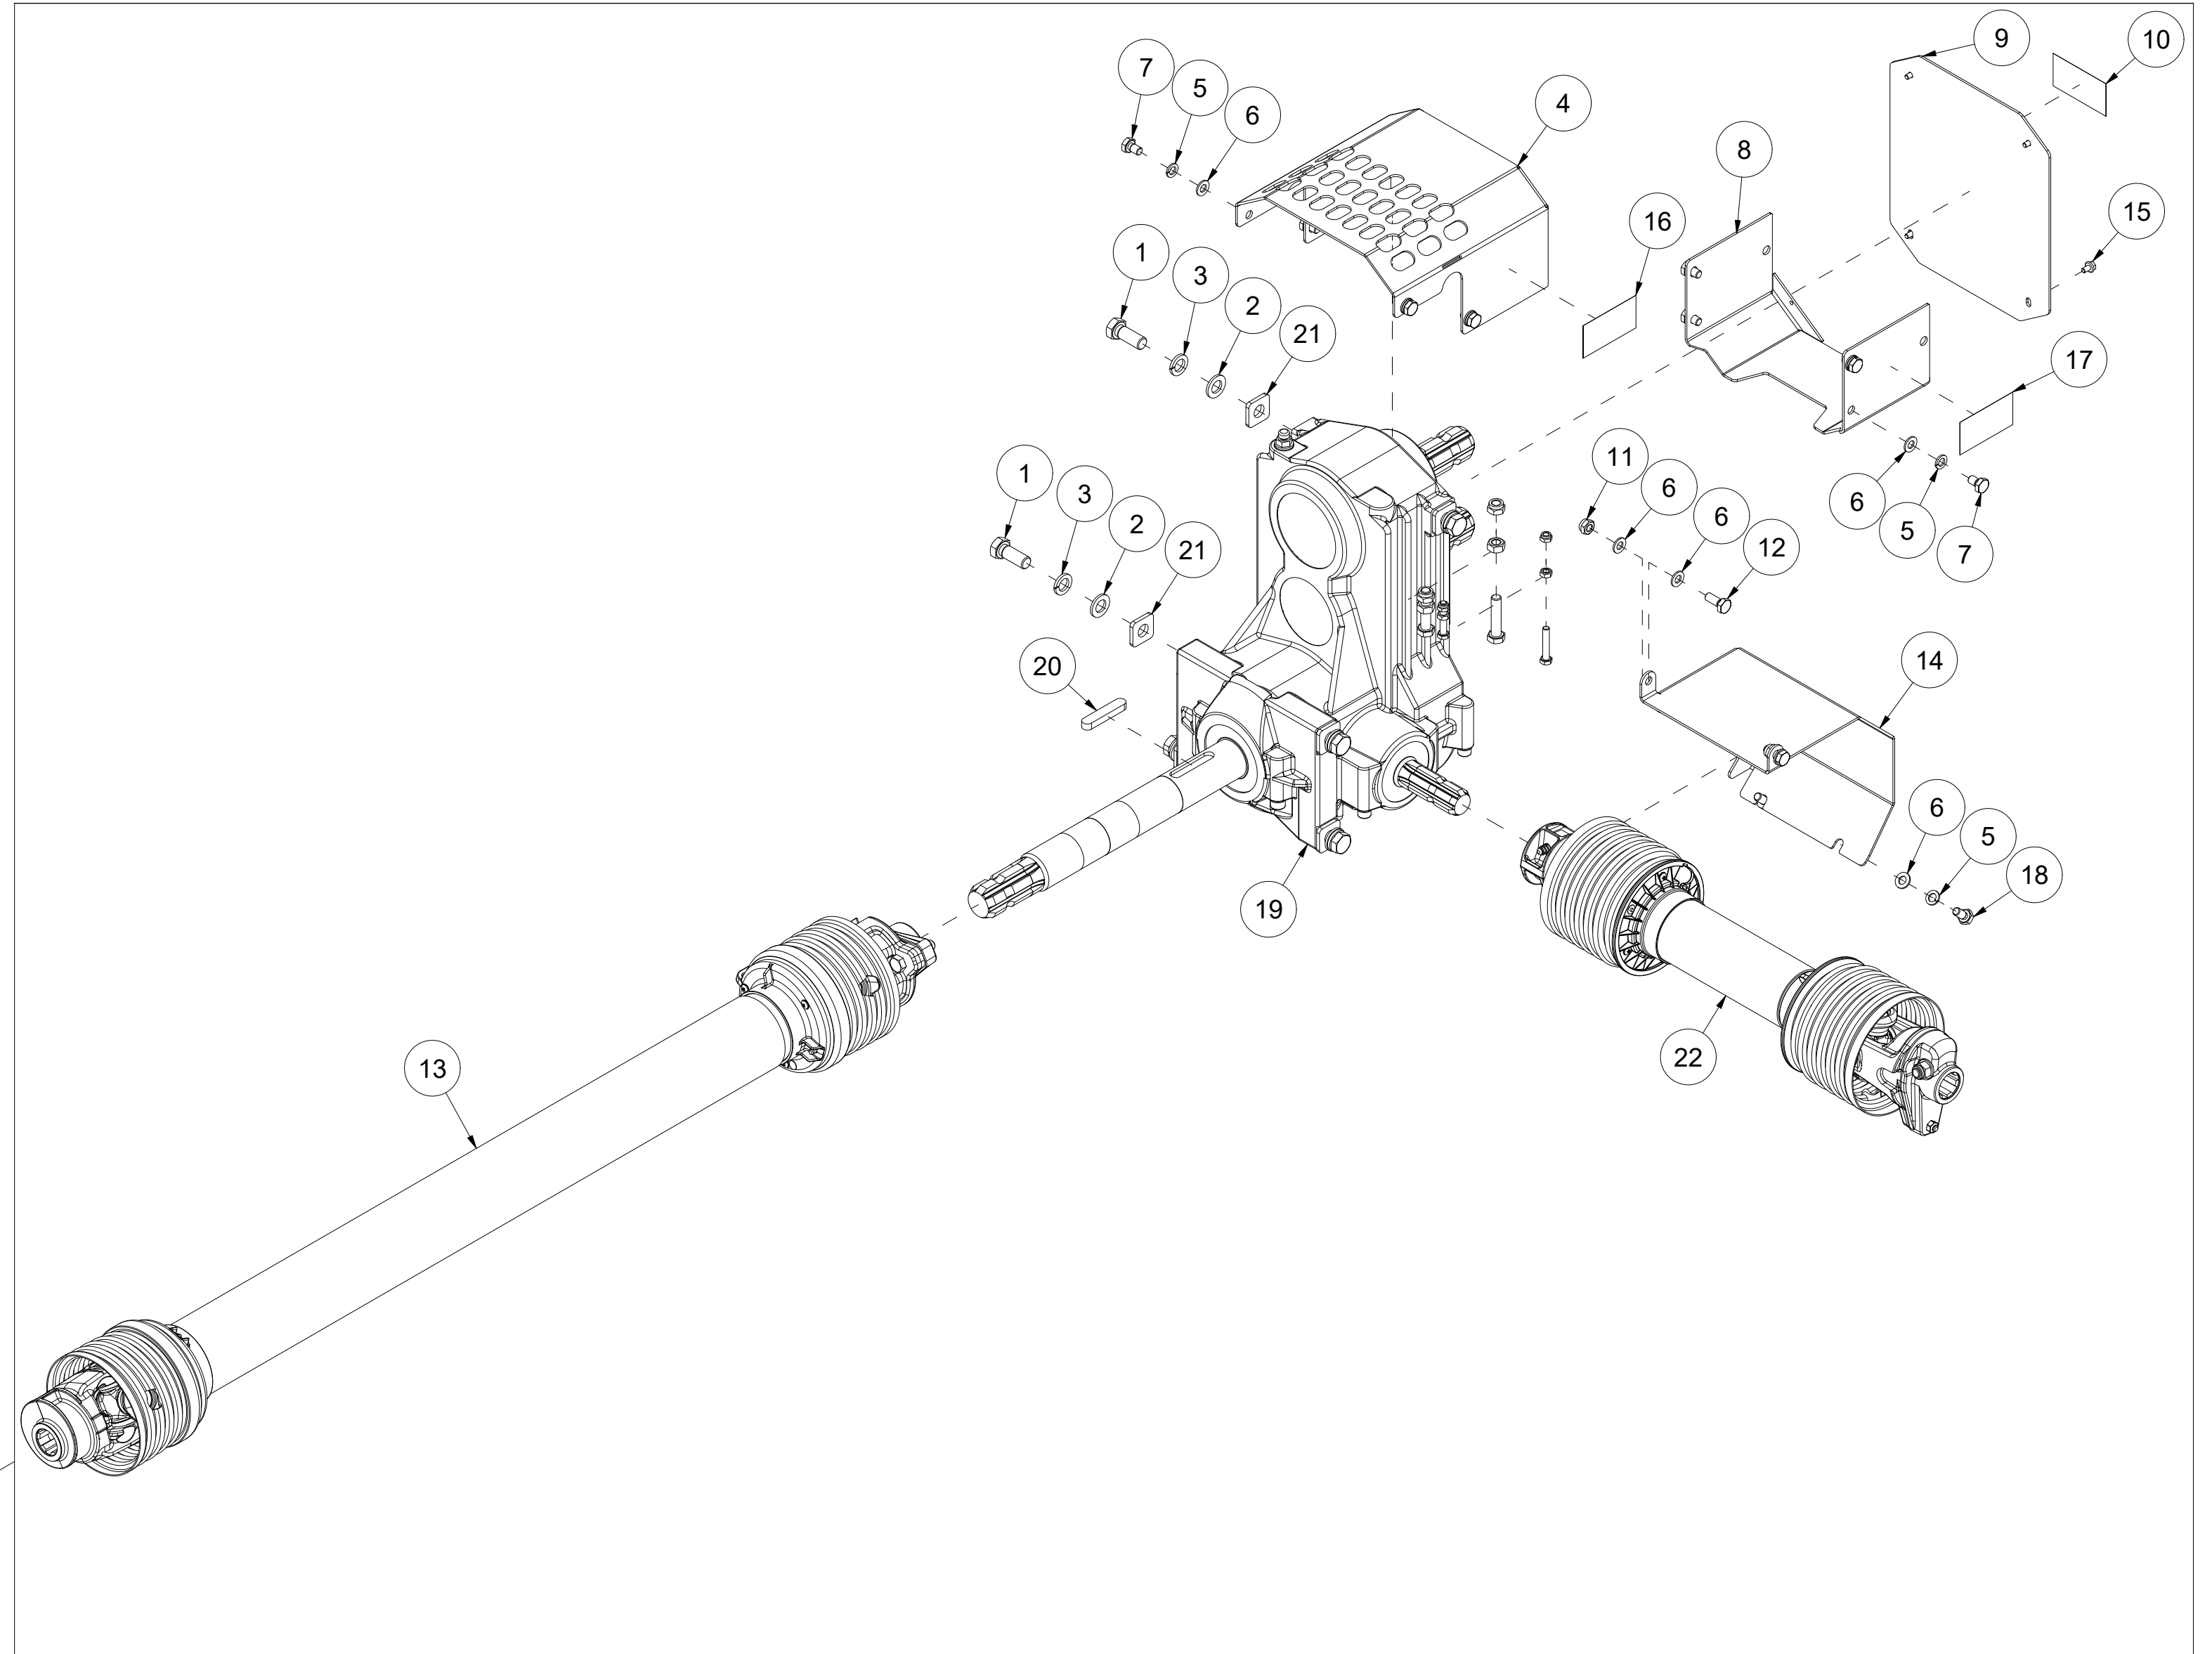

009 Girboks TFP240

Pos	Ant	Artikkelnr	Beskrivelse
1	6	2422489	Sekskantskrue M16x40 EIZn 8.8 DIN 933
2	6	2531078	Underlagsskive M16 EIZn DIN 125
3	6	2534078	Fjærskive M16 EIZn DIN 127
4	1	25321059	Deksel girboks
5	10	2534060	Fjærskive M10 EIZn DIN 127
6	14	2531060	Underlagsskive M10 EIZn DIN 125
7	8	2422290	Sekskantskrue M10x16 EIZn 8.8 DIN 933
8	1	25321060	Deksel girboks
9	1	25321061	Plate
10	1	2935088	Klebemerke 90x48 Klemfare hånd
11	2	2483610	Lockingmutter M10 EIZn DIN 985
12	2	2422297	Sekskantskrue M10x25 EIZn 8.8 DIN 933
13	1	2962158	Kraftoverføringsaksel 3/4" L1210
14	1	25311099	Deksel PTO
15	4	2451196	Sekskantskrue med flens M6x10 EIZn 8.8 DIN 6921
16	1	2935059	Klebemerke 90x48 1000 omdr
17	1	2935061	Klebemerke 90x48 540 omdr
18	2	2422295	Sekskantskrue M10x20 EIZn 8.8 DIN 933
19	1	2961023	Girboks
20	1	2115178	Passkile 14x9 L70 St DIN 6885A
21	6	25321101	Skive firkant Ø17/35x5
22	1	2962153	Kraftoverføringsaksel 3/8" L?
23	2	2422254	Sekskantskrue M8x45 EIZn 8.8 DIN 931
24	2	2481609	Sekskantmutter M8 EIZn DIN 934
25	2	2483609	Lockingmutter M8 EIZn DIN 985
26	2	2422358	Sekskantskrue M12x55 EIZn 8.8 DIN 931
27	2	2481611	Sekskantmutter M12 EIZn DIN 934
28	2	2483611	Lockingmutter M12 EIZn DIN 985