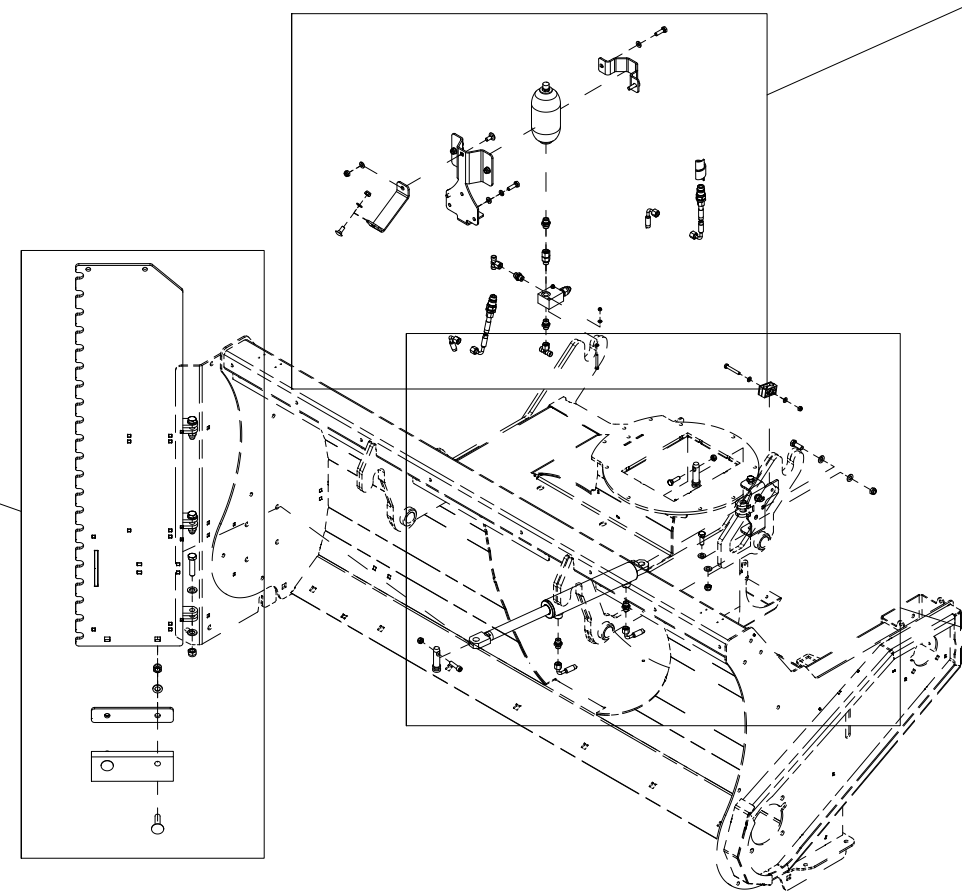

017 Hydraulisk kantskjær TFP240

Pos	Ant	Artikkelnr	Beskrivelse
1	1	25311154	Slangebeskyttelse L1700
2	5	2483613	Lockingmutter M16 EIZn DIN 985
3	8	2531078	Underlagsskive M16 EIZn DIN 125
4	1	25311092	Hydraulisk kantkjær
5	2	25201042	Bolt Ø19,8x45
6	5	2422301	Sekskantskrue M10x35 EIZn 8.8 DIN 933
7	6	2483610	Lockingmutter M10 EIZn DIN 985
8	1	25321103	Sylinderfeste hyd kanskjær
9	4	2483611	Lockingmutter M12 EIZn DIN 985
10	8	2531069	Underlagsskive M12 EIZn DIN 125
11	4	2422350	Sekskantskrue M12x35 EIZn 8.8 DIN 933
12	1	4251206	Slangeholder
13	1	2422258	Sekskantskrue M8x55 EIZn 8.8 DIN 931
14	1	2483609	Lockingmutter M8 EIZn DIN 985
15	2	2531047	Underlagsskive M8 EIZn DIN 125
16	1	2955001	Sylinder Ø50/30 SL230
17	4	2957759	Ansatsnippel GEK BSP 3/8" L10 ED
18	1	25311073	Akkumulatorbrakett
19	1	25311072	Klammer
20	1	25311087	Feste
21	2	2344498	Låseskrue M16x70 EIZn 8.8 DIN 603
22	1	25311045	Kant skraper
23	1	25311046	Plate
24	3	2422497	Sekskantskrue M16x65 EIZn 8.8 DIN 931
25	1	2958154	Hydraulikkslange 1/4" L800
26	1	2477303	Unbrako sylinderskrue M10x40 EIZn DIN 912
27	1	2958153	Hydraulikkslange 1/4" L920"
28	2	2958150	Hydraulikkslange 1/4" L3000
29	1	2955308	Akkumulator 0,7l
30	1	2955323	Sikkerhetsventil
31	1	2957748	Svivelnippel EVGE 12L BSP 3/8" ED
32	2	2957720	T-ansatsnippel EVTK 10L
33	1	2957735	Ansatsnippel GEK M18x1,5 L12 ED
34	8	2531060	Underlagsskive M10 EIZn DIN 125
35	2	2534060	Fjærskive M10 EIZn DIN 127
36	2	2441297	Låseskrue M10x25 EIZn 4.6 DIN 603
37	2	2483608	Lockingmutter M6 EIZn DIN 985
38	4	2531039	Underlagsskive M6 EIZn DIN 125
39	2	2422217	Sekskantskrue M6x50 EIZn 8.8 DIN 931