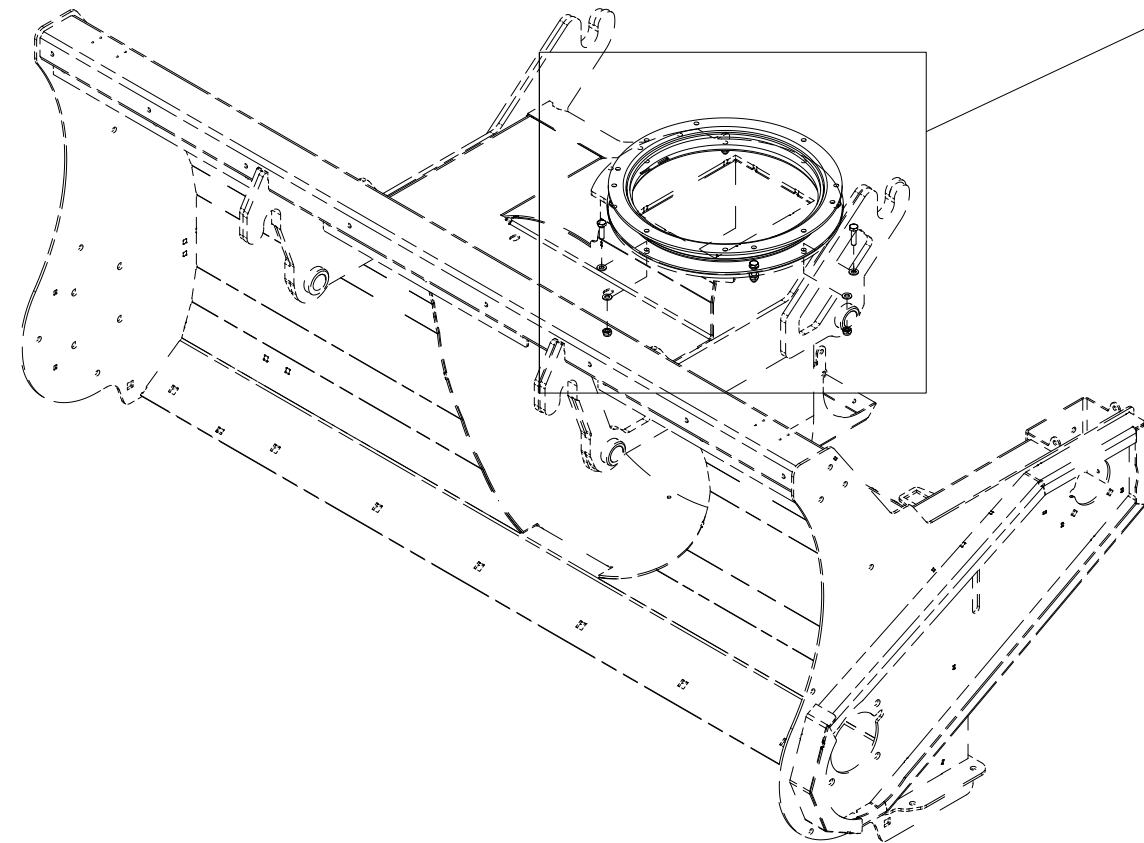

025 Kulesvingkrans TFP240

Pos	Ant	Artikkelnr	Beskrivelse
1	16	2531060	Underlagsskive M10 EIZn DIN 125
2	8	2483610	Lockingmutter M10 EIZn DIN 985
3	1	25111036	Kulesvingkrans Ø500
4	6	2422301	Sekskantskrue M10x35 EIZn 8.8 DIN 933
5	2	2422303	Sekskantskrue M10x40 EIZn 8.8 DIN 931