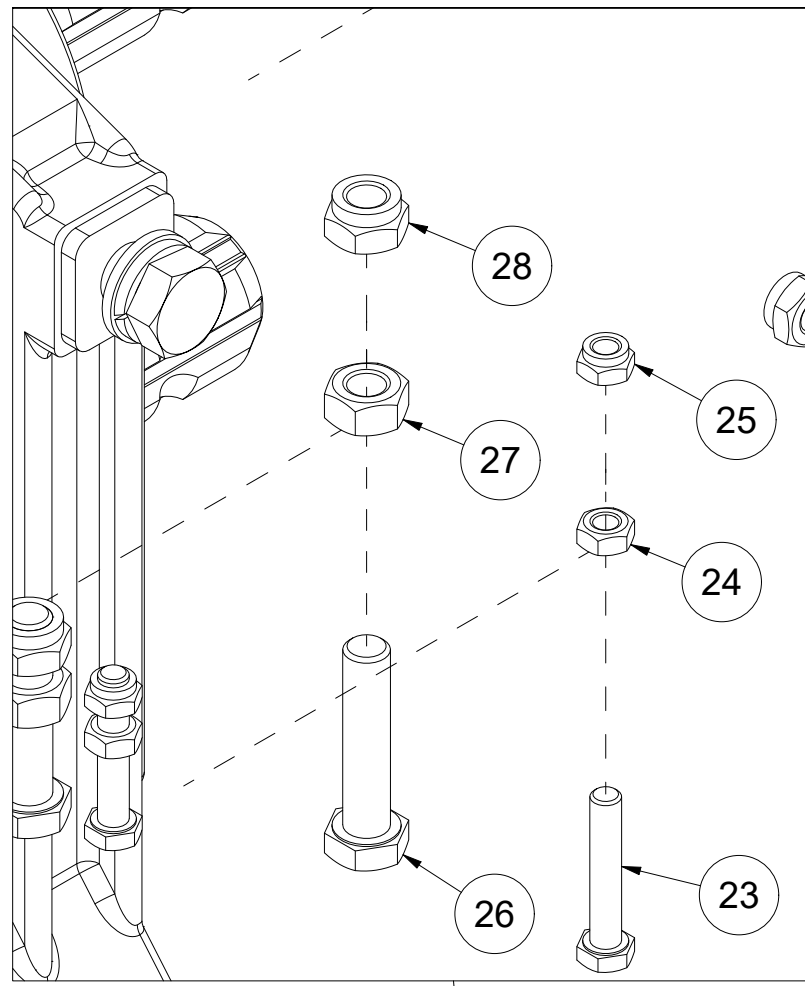

009 Girboks TFP240

Pos	Ant	Artikkelnr	Beskrivelse
1	6	2422489	Sekskantskrue M16x40 EIZn 8.8 DIN 933
2	6	2531078	Underlagsskive M16 EIZn DIN 125
3	6	2534078	Fjærskive M16 EIZn DIN 127
4	1	25321059	Deksel girboks
5	10	2534060	Fjærskive M10 EIZn DIN 127
6	14	2531060	Underlagsskive M10 EIZn DIN 125
7	8	2422290	Sekskantskrue M10x16 EIZn 8.8 DIN 933
8	1	25321060	Deksel girboks
9	1	25321061	Plate
10	1	2935088	Klebemerke 90x48 Klemfare hånd
11	2	2483610	Lockingmutter M10 EIZn DIN 985
12	2	2422297	Sekskantskrue M10x25 EIZn 8.8 DIN 933
13	1	2962158	Kraftoverføringsaksel 3/4" L1210
14	1	25311099	Deksel PTO
15	4	2451196	Sekskantskrue med flens M6x10 EIZn 8.8 DIN 6921
16	1	2935059	Klebemerke 90x48 1000 omdr
17	1	2935061	Klebemerke 90x48 540 omdr
18	2	2422295	Sekskantskrue M10x20 EIZn 8.8 DIN 933
19	1	2961023	Girboks
20	1	2115178	Passkile 14x9 L70 St DIN 6885A
21	6	25321101	Skive firkant Ø17/35x5
22	1	2962153	Kraftoverføringsaksel 3/8" L?
23	2	2422254	Sekskantskrue M8x45 EIZn 8.8 DIN 931
24	2	2481609	Sekskantmutter M8 EIZn DIN 934
25	2	2483609	Lockingmutter M8 EIZn DIN 985
26	2	2422358	Sekskantskrue M12x55 EIZn 8.8 DIN 931
27	2	2481611	Sekskantmutter M12 EIZn DIN 934
28	2	2483611	Lockingmutter M12 EIZn DIN 985