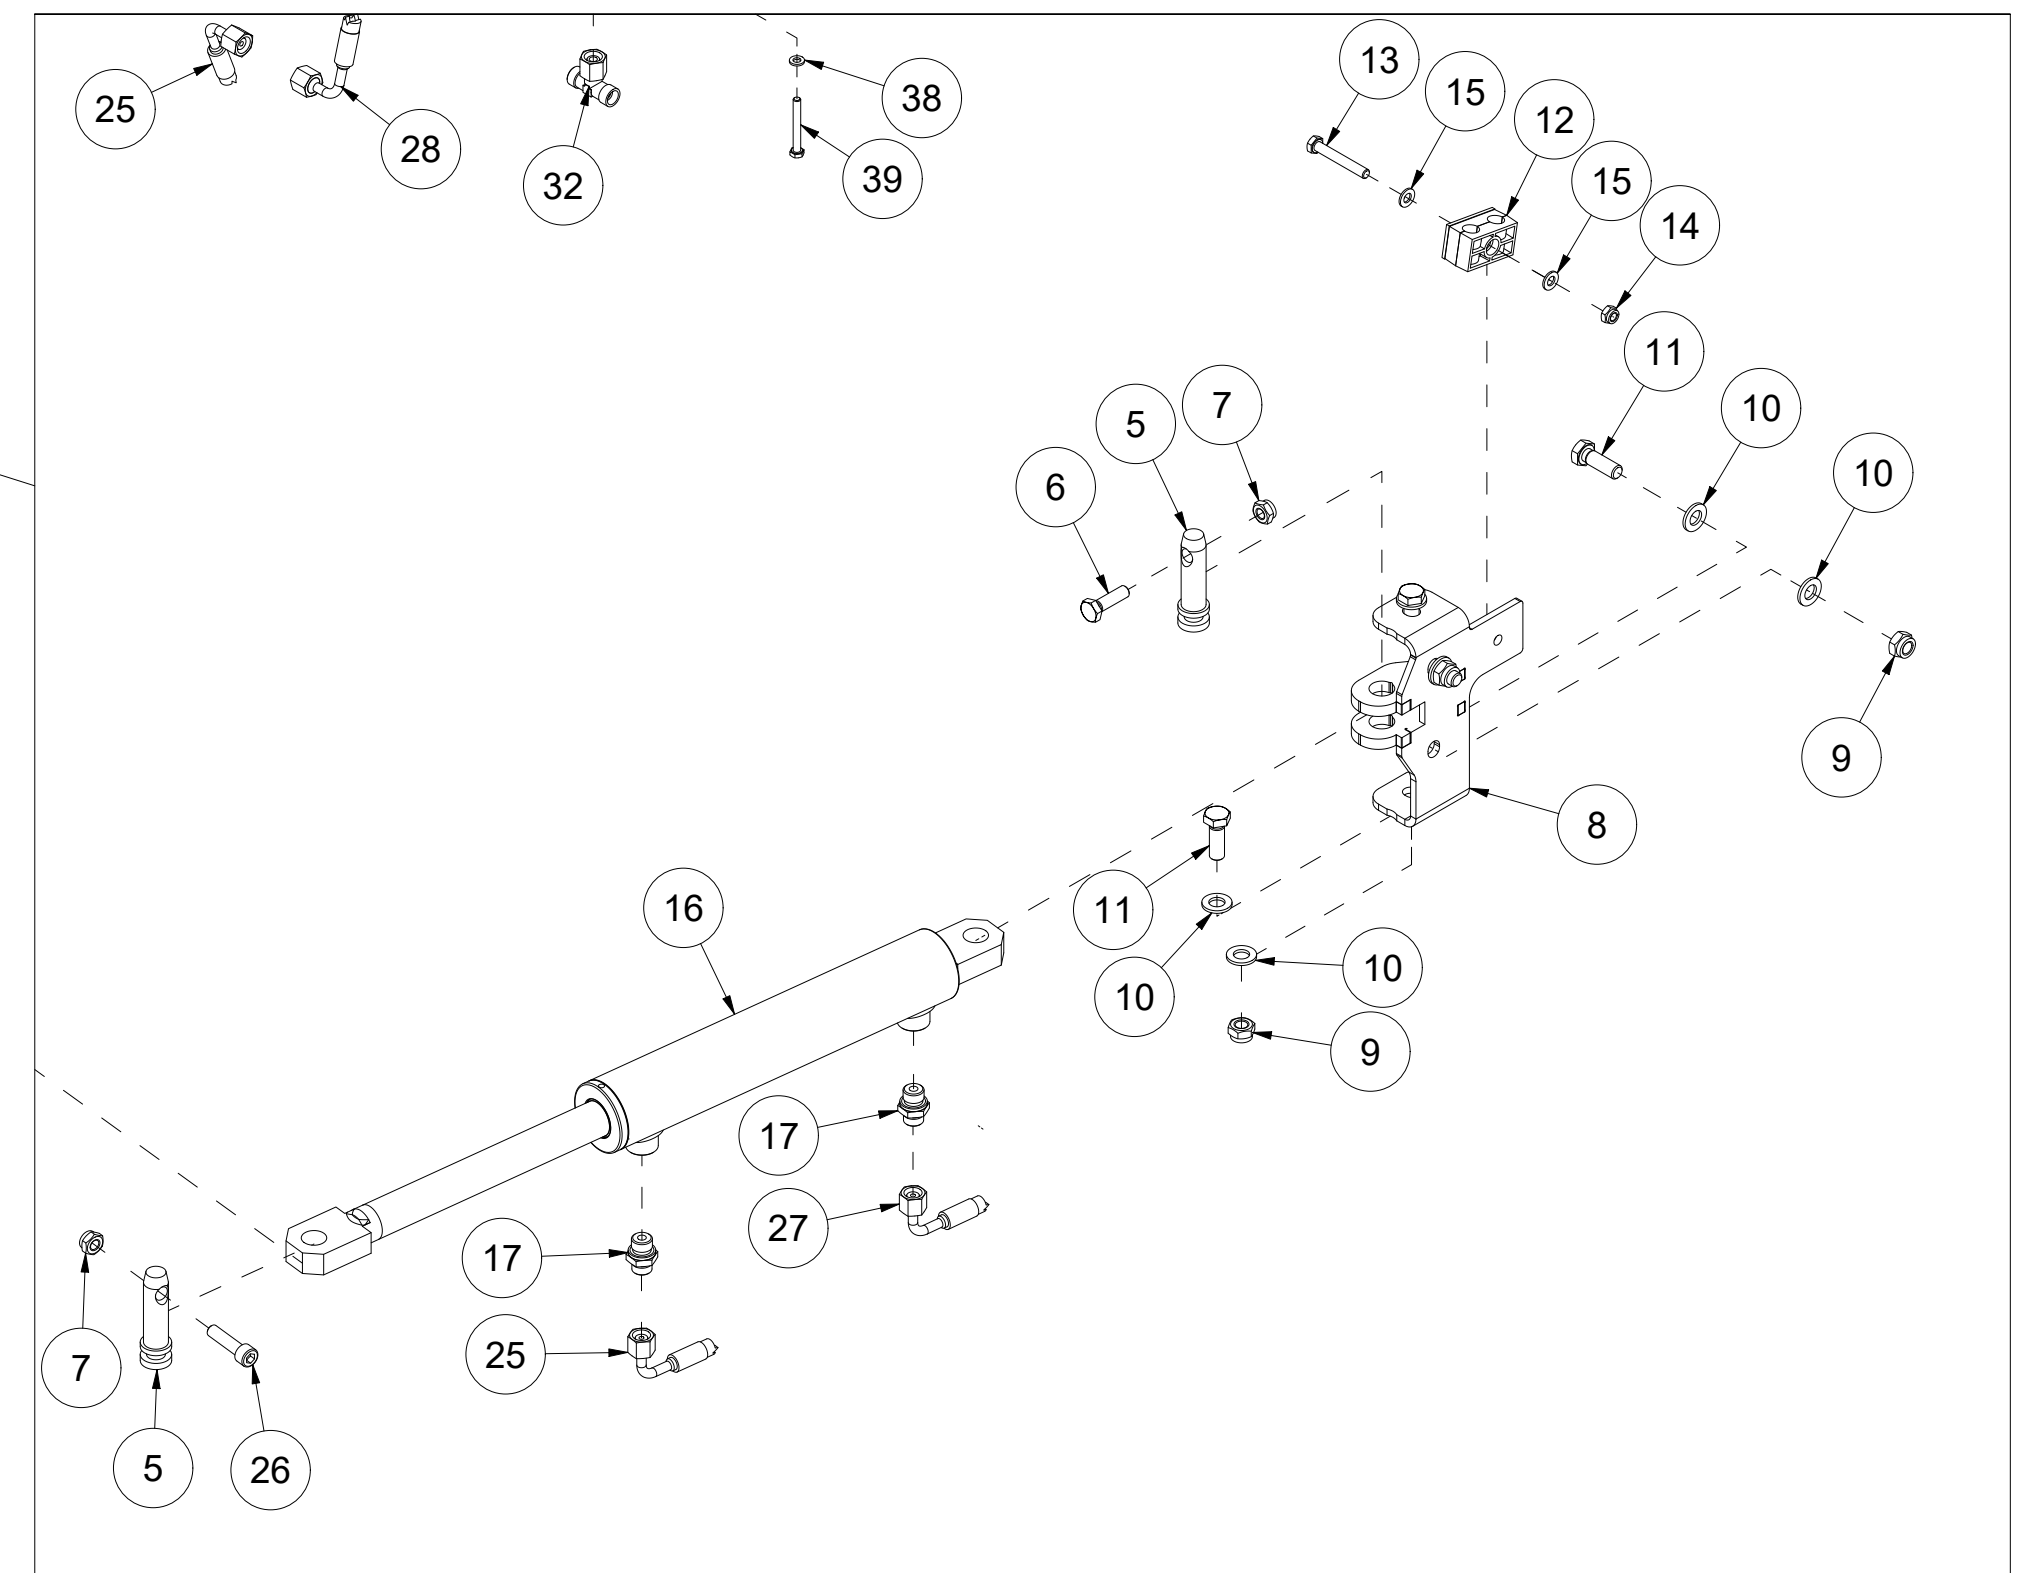

017 Hydraulisk kantskjær TFP240

Pos	Ant	Artikkelnr	Beskrivelse
1	1	25311154	Slangebeskyttelse L1700
2	5	2483613	Lockingmutter M16 EIZn DIN 985
3	8	2531078	Underlagsskive M16 EIZn DIN 125
4	1	25311092	Hydraulisk kantkjær
5	2	25201042	Bolt Ø19,8x45
6	5	2422301	Sekskantskrue M10x35 EIZn 8.8 DIN 933
7	6	2483610	Lockingmutter M10 EIZn DIN 985
8	1	25321103	Sylinderfeste hyd kanskjær
9	4	2483611	Lockingmutter M12 EIZn DIN 985
10	8	2531069	Underlagsskive M12 EIZn DIN 125
11	4	2422350	Sekskantskrue M12x35 EIZn 8.8 DIN 933
12	1	4251206	Slangeholder
13	1	2422258	Sekskantskrue M8x55 EIZn 8.8 DIN 931
14	1	2483609	Lockingmutter M8 EIZn DIN 985
15	2	2531047	Underlagsskive M8 EIZn DIN 125
16	1	2955001	Sylinder Ø50/30 SL230
17	4	2957759	Ansatsnippel GEK BSP 3/8" L10 ED
18	1	25311073	Akkumulatorbrakett
19	1	25311072	Klammer
20	1	25311087	Feste
21	2	2344498	Låseskrue M16x70 EIZn 8.8 DIN 603
22	1	25311045	Kant skraper
23	1	25311046	Plate
24	3	2422497	Sekskantskrue M16x65 EIZn 8.8 DIN 931
25	1	2958154	Hydraulikkslange 1/4" L800
26	1	2477303	Unbrako sylinderskrue M10x40 EIZn DIN 912
27	1	2958153	Hydraulikkslange 1/4" L920"
28	2	2958150	Hydraulikkslange 1/4" L3000
29	1	2955308	Akkumulator 0,7l
30	1	2955323	Sikkerhetsventil
31	1	2957748	Svivelnippel EVGE 12L BSP 3/8" ED
32	2	2957720	T-ansatsnippel EVTK 10L
33	1	2957735	Ansatsnippel GEK M18x1,5 L12 ED
34	8	2531060	Underlagsskive M10 EIZn DIN 125
35	2	2534060	Fjærskive M10 EIZn DIN 127
36	2	2441297	Låseskrue M10x25 EIZn 4.6 DIN 603
37	2	2483608	Lockingmutter M6 EIZn DIN 985
38	4	2531039	Underlagsskive M6 EIZn DIN 125
39	2	2422217	Sekskantskrue M6x50 EIZn 8.8 DIN 931