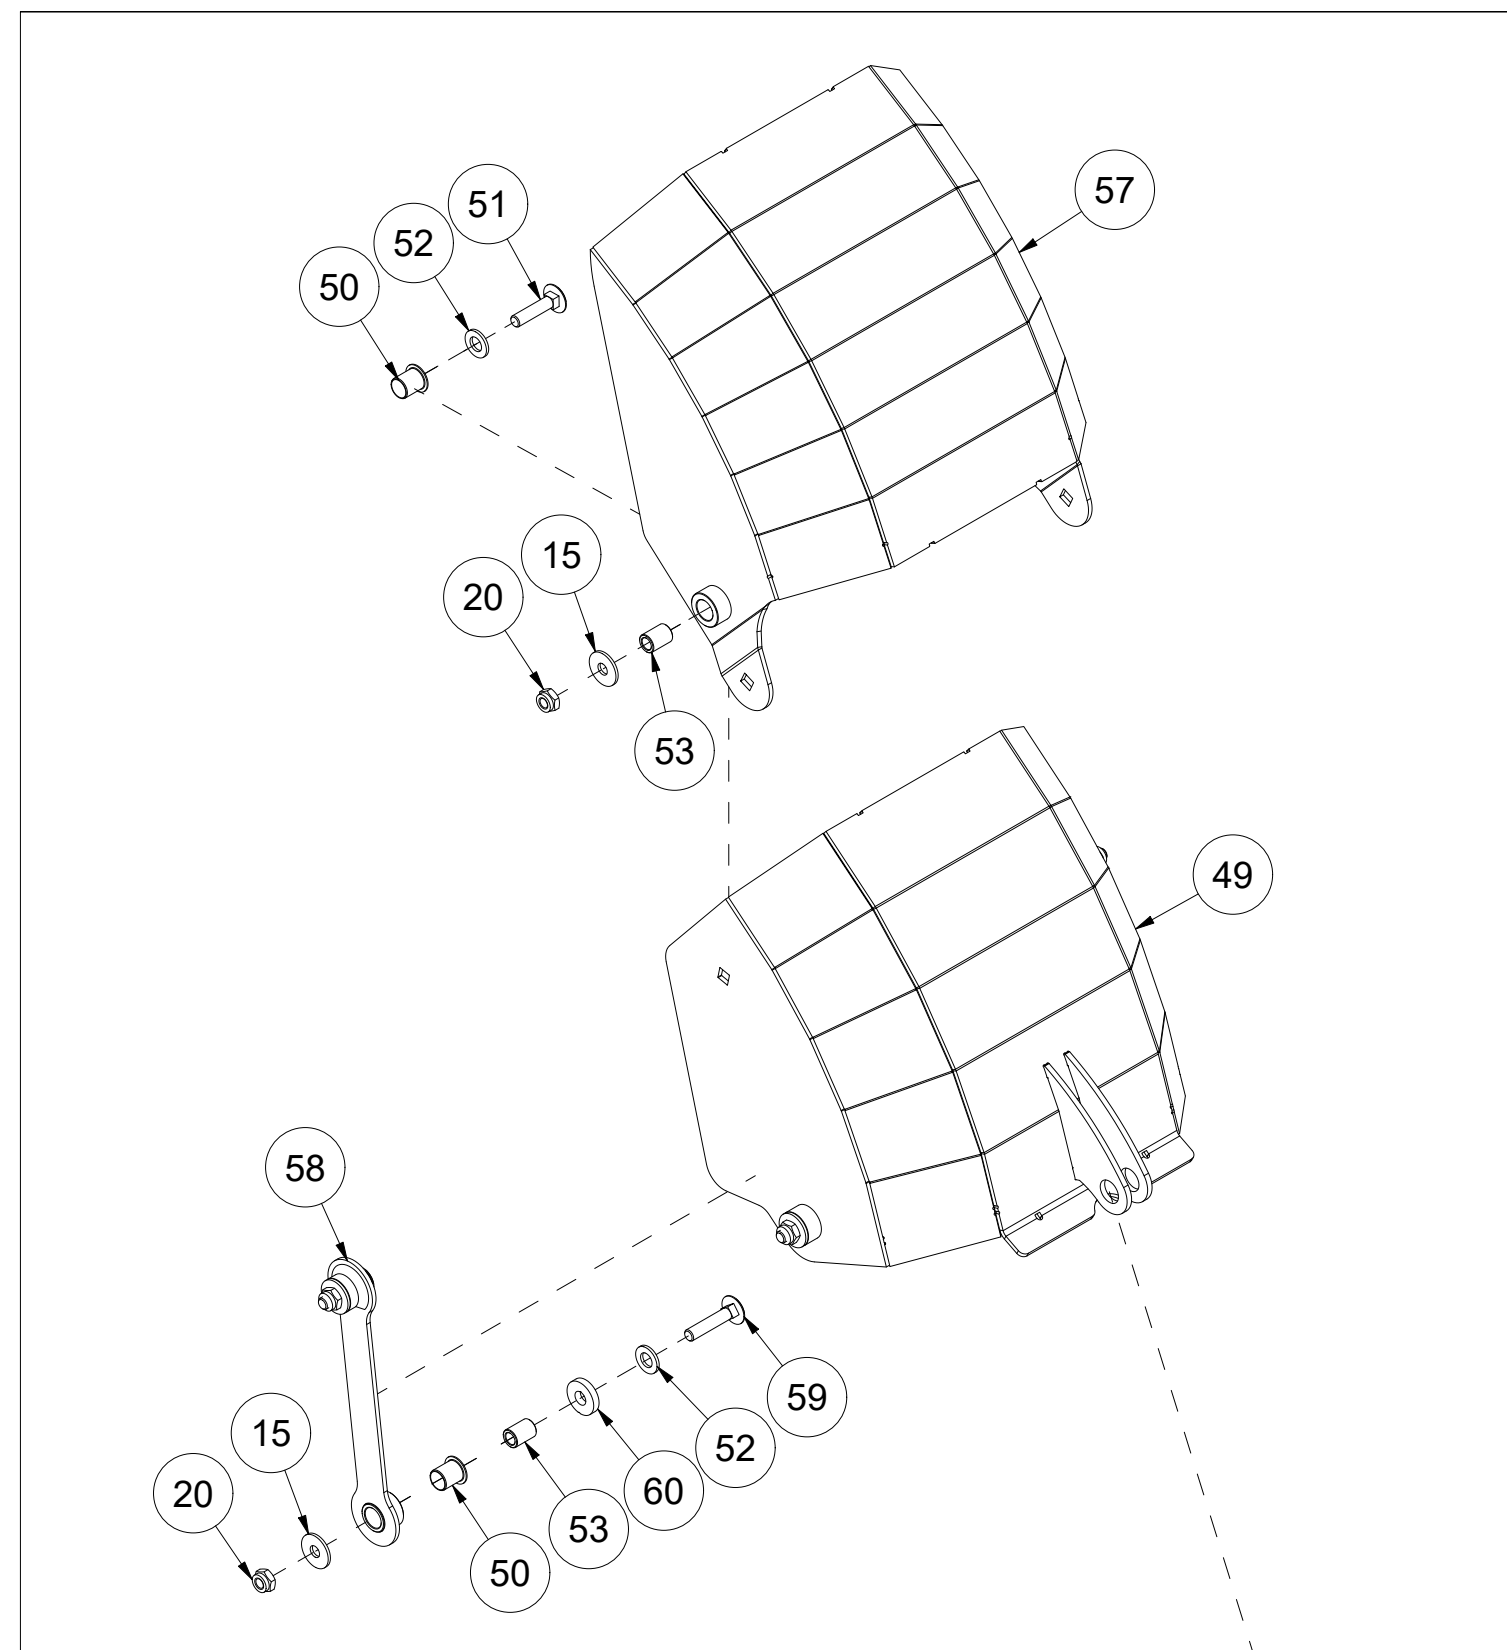

Pos	Ant	Artikkelnr	Beskrivelse	Pos	Ant	Artikkelnr	Beskrivelse
1	2	2958157	Hydraulikkslange 1/4" L1200	57	1	25321026	Nedbrekksklaff 80 cm
2	2	2958156	Hydraulikkslange 1/4" L400	58	2	25311033	Lenke
3	2	2958114	Hydraulikkslange 1/4" L4860	59	2	2344337	Låseskrue M10x50 EIZn 8.8 DIN 603
4	2	2958151	Hydraulikkslange 1/4" L3510	60	2	41311075	Skive Ø12,2/30x6
5	1	25321105	Lastetut nedre 80 cm	61	4	2344332	Låseskrue M10x35 EIZn 8.8 DIN 603
6	1	4251206	Slangeholder	62	1	2935150	Klebemerke Duun 160x160
7	1	2955337	Sikkerhetsventil	63	2	2955002	Sylinder Ø40x25 SL800
8	3	2957759	Ansatsnippel GEK BSP 3/8" L10 ED	64	4	2957754	Ansatsnippel GEK BSP 1/4" L10 ED
9	2	2957720	T-ansatsnippel EVTK 10L	65	2	25321120	Dyse Ø3/10x1
10	1	2957511	Overgang L12-L10				
11	1	2957749	Ansatsnippel GEK BSP 3/8" L12 ED				
12	1	2957743	Svivelnippel 90° EVWK 10L				
13	1	25321107	Deksel				
14	4	2422295	Sekskantskrue M10x20 EIZn 8.8 DIN 933				
15	12	2533060	Karosseriskive M10 EIZn DIN 9021				
16	4	2534060	Fjærskive M10 EIZn DIN 127				
17	2	2422217	Sekskantskrue M6x50 EIZn 8.8 DIN 931				
18	2	2483808	Lockingmutter M6 A4 DIN 985				
19	4	2537036	Underlagsskive M6 A4 DIN 125				
20	16	2483610	Lockingmutter M10 EIZn DIN 985				
21	16	2531060	Underlagsskive M10 EIZn DIN 125				
22	4	2344330	Låseskrue M10x25 EIZn 8.8 DIN 603				
23	1	2422256	Sekskantskrue M8x50 EIZn 8.8 DIN 931				
24	10	2483609	Lockingmutter M8 EIZn DIN 985				
25	12	2531047	Underlagsskive M8 EIZn DIN 125				
26	4	2422297	Sekskantskrue M10x25 EIZn 8.8 DIN 933				
27	4	2483810	Lockingmutter M10 A4 DIN 985				
28	2	25321121	Dobbelskive				
29	3	2935088	Klebemerke 90x48 Klemfare hånd				
30	1	25321109	Lastetut midtre 80 cm				
31	1	25321112	Håndtak				
32	1	25321113	Hengselstammer				
33	1	25321114	Håndtak speilet				
34	1	25321115	Låsetapp				
35	1	25321110	Settskrue M12x90				
36	2	25311103	Glideskinne				
37	2	25311109	Avstandsskinne				
38	2	2472246	Unbrako senkhodeskrue M8x25 EIZn DIN 7991				
39	1	2422246	Sekskantskrue M8x25 EIZn 8.8 DIN 933				
40	1	2245047	Håndtak plast				
41	1	2552240	Rørsplint 10x60				
42	2	2481611	Sekskantmutter M12 EIZn DIN 934				
43	8	2472248	Unbrako senkhodeskrue M8x30 EIZn DIN 7991				
44	2	41311113	Avstandsring				
45	1	25321108	Lastetut øvre 80 cm				
46	2	2483615	Lockingmutter M20 EIZn DIN 985				
47	4	2531086	Underlagsskive M20 EIZn DIN 125				
48	2	2422576	Sekskantskrue M20x60 EIZn 8.8 DIN 931				
49	1	25321027	Mellomklaff				
50	8	2245218	Plastforing Ø18/16 Flens Ø26				
51	6	2344335	Låseskrue M10x45 EIZn 8.8 DIN 603				
52	8	2531069	Underlagsskive M12 EIZn DIN 125				
53	8	25311031	Lagerhylse				
54	2	2957755	Ansatsnippel BSP 1/4" - 1/4"				
55	1	2955003	Sylinder Ø32/20 SL150				
56	2	2954169	Flenslager UCFL 205 25mm