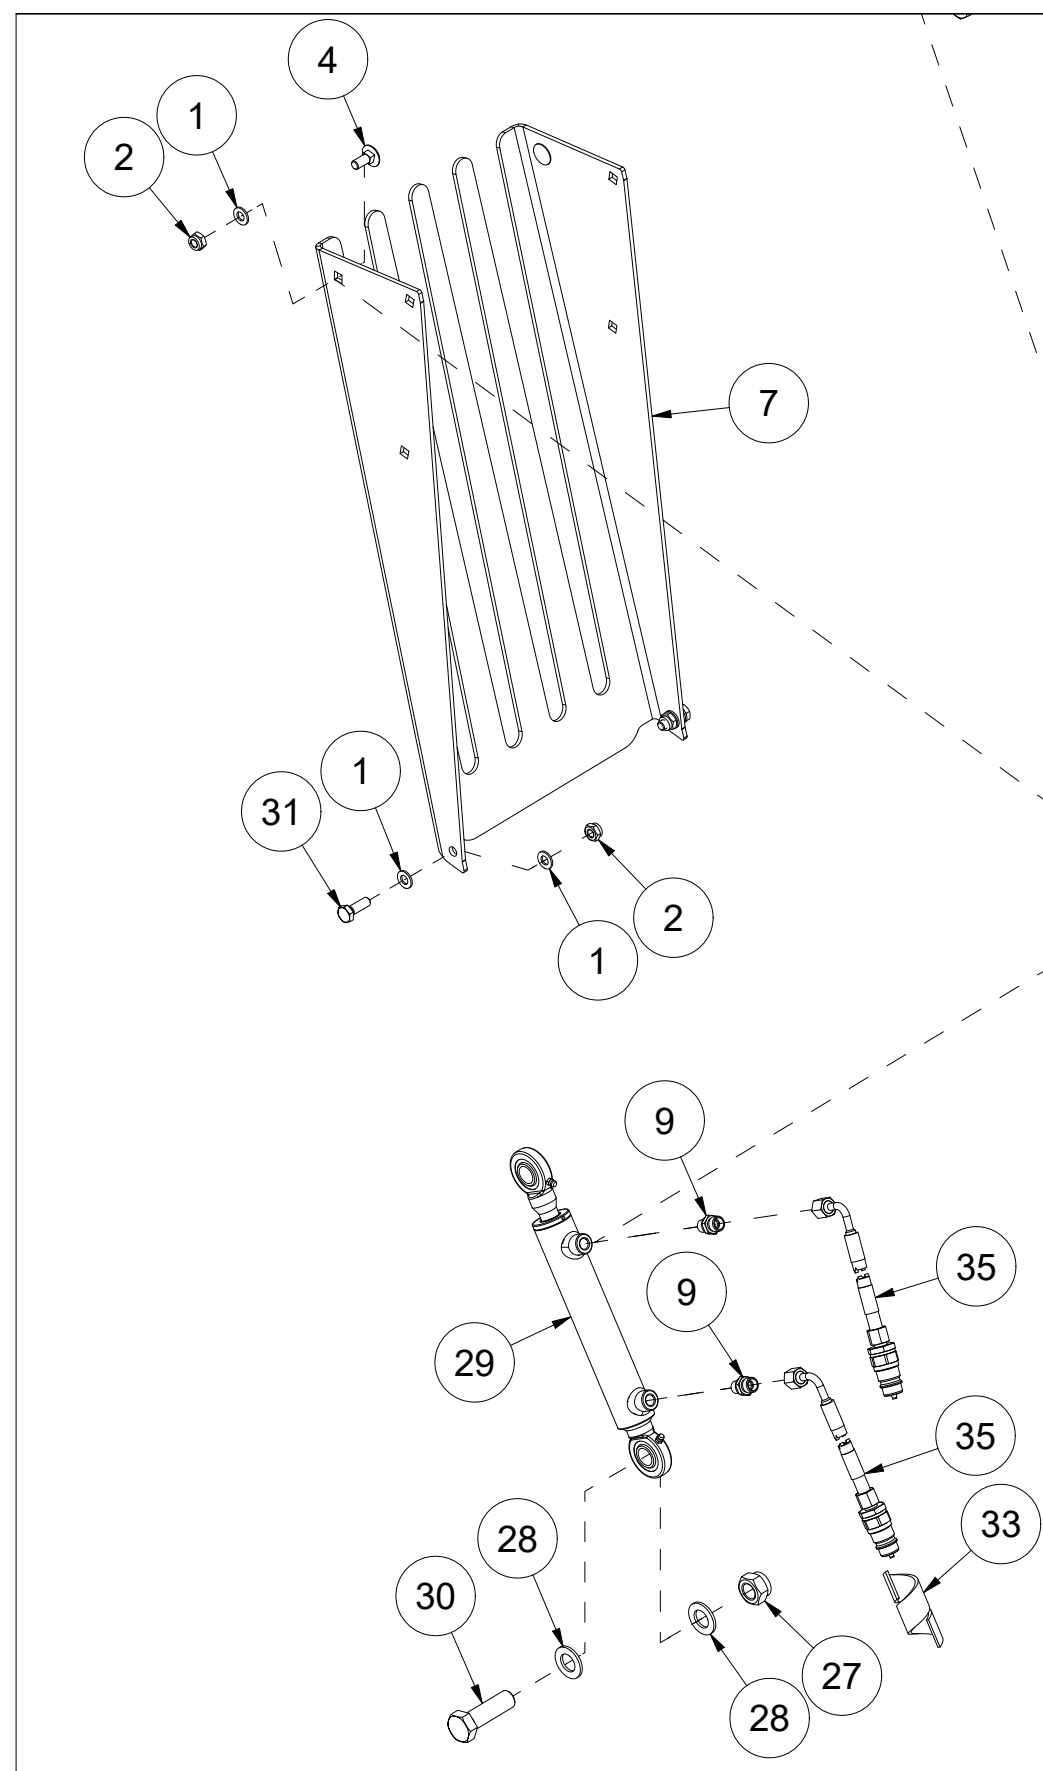

Pos	Ant	Artikkelnr	Beskrivelse
1	23	2531060	Underlagsskive M10 EIZn DIN 125
2	17	2483610	Lockingmutter M10 EIZn DIN 985
3	3	2422301	Sekskantskrue M10x35 EIZn 8.8 DIN 933
4	2	2344330	Låseskrue M10x25 EIZn 8.8 DIN 603
5	1	2935150	Klebemerke Duun 160x160
6	2	2935088	Klebemerke 90x48 Klemfare hånd
7	1	25201044	Rist
8	1	25321028	Tut for 80 cm
9	2	2957754	Ansatsnippel GEK BSP 1/4" L10 ED
10	1	25321027	Mellomklaff
11	2	2245218	Plastforing Ø18/16 Flens Ø26
12	2	2344335	Låseskrue M10x45 EIZn 8.8 DIN 603
13	6	2531069	Underlagsskive M12 EIZn DIN 125
14	2	2533060	Karosseriskive M10 EIZn DIN 9021
15	2	25311031	Lagerhylse
16	1	25311024	Deksel
17	1	2955508	Hydraulikmotor 50 ccm
18	1	25311091	Tannhjul Z14 modul 4
19	1	2533058	Karosseriskive ø9/35x3 EIZn
20	1	2534047	Fjærskive M8 EIZn DIN 127
21	1	2422246	Sekskantskrue M8x25 EIZn 8.8 DIN 933
22	2	2483611	Lockingmutter M12 EIZn DIN 985
23	2	2422352	Sekskantskrue M12x40 EIZn 8.8 DIN 933
24	3	2422290	Sekskantskrue M10x16 EIZn 8.8 DIN 933
25	3	2534060	Fjærskive M10 EIZn DIN 127
26	2	2957758	Ansatsnippel GEK BSP 1/2" L10 ED
27	2	2483615	Lockingmutter M20 EIZn DIN 985
28	4	2531086	Underlagsskive M20 EIZn DIN 125
29	1	2955003	Sylinder Ø32/20 SL150
30	2	2422578	Sekskantskrue M20x65 EIZn 8.8 DIN 931
31	4	2422299	Sekskantskrue M10x30 EIZn 8.8 DIN 933
32	1	25311154	Slangebeskyttelse L1700
33	1	25311155	Slangebeskyttelse L2500
34	2	2958150	Hydraulikkslange 1/4" L3000
35	2	2958151	Hydraulikkslange 1/4" L3510
36	1	25111052	Stopper mot skrog
37	1	25311023	Brakett
38	1	25321102	Avstandsplate motorfeste