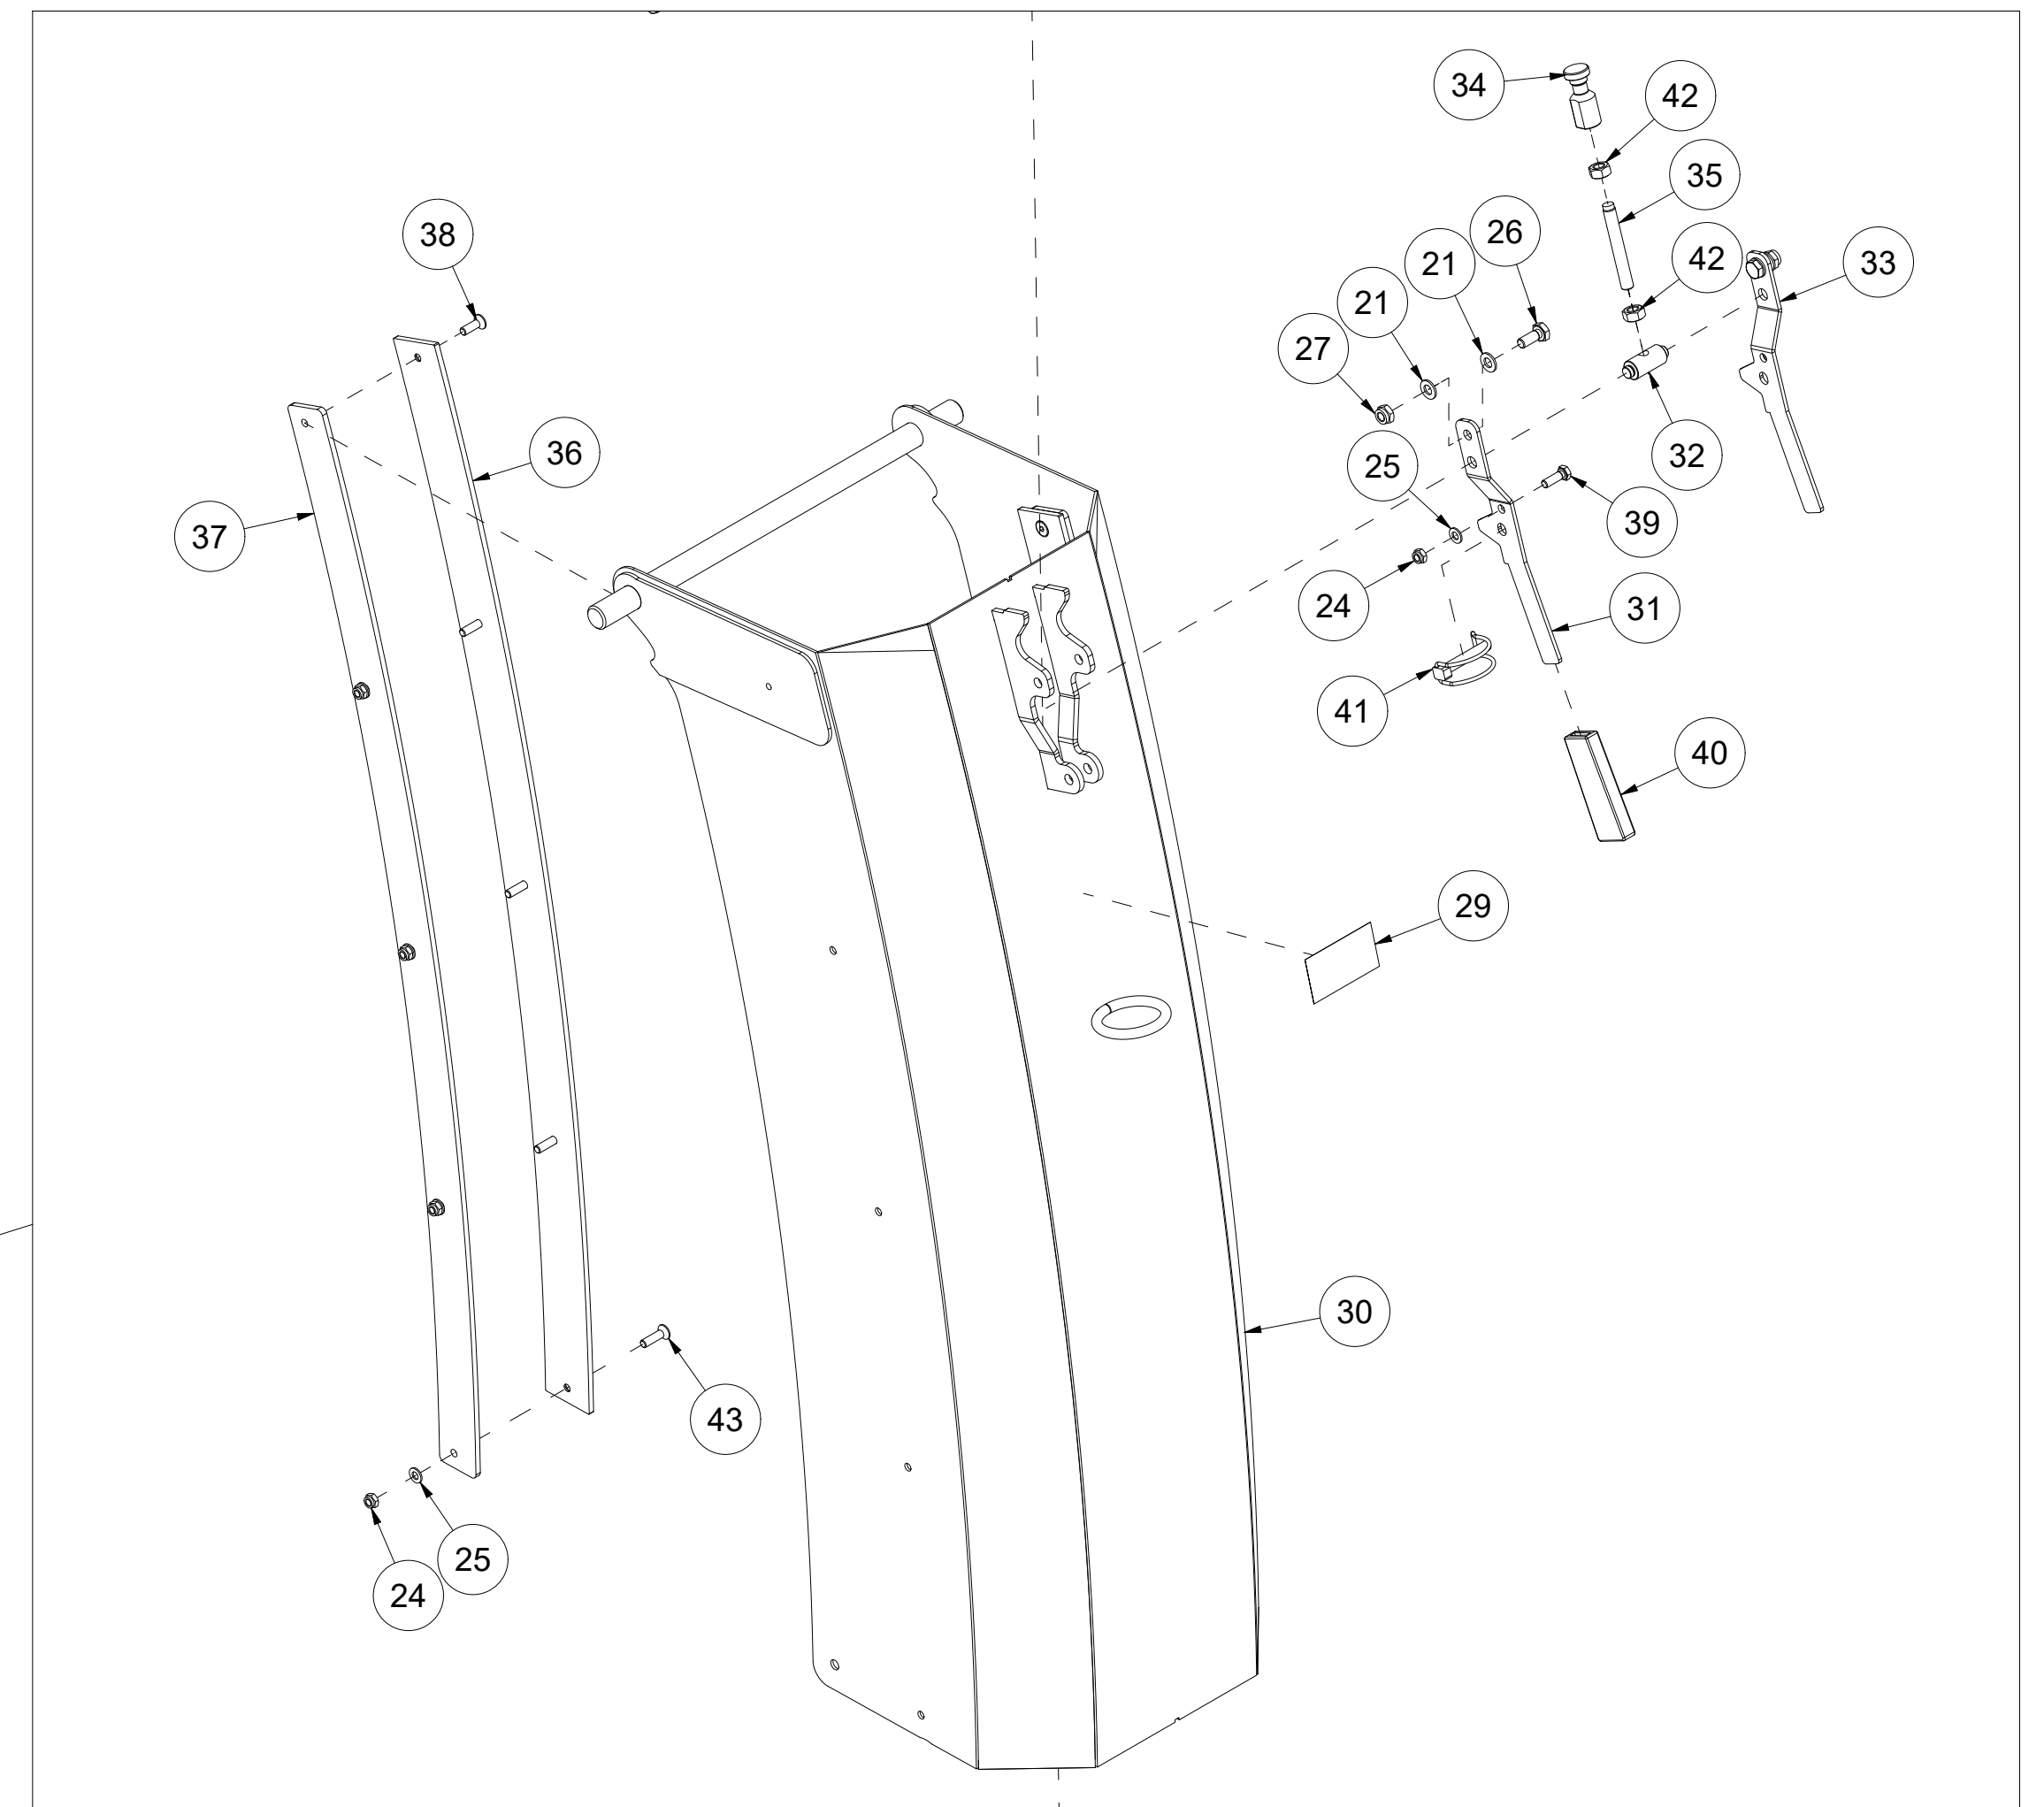

Pos	Ant	Artikkelnr	Beskrivelse	Pos	Ant	Artikkelnr	Beskrivelse
1	2	2958157	Hydraulikkslange 1/4" L1200	57	1	25321026	Nedbrekksklaff 80 cm
2	2	2958156	Hydraulikkslange 1/4" L400	58	2	25311033	Lenke
3	2	2958114	Hydraulikkslange 1/4" L4860	59	2	2344337	Låseskrue M10x50 EIZn 8.8 DIN 603
4	2	2958151	Hydraulikkslange 1/4" L3510	60	2	41311075	Skive Ø12,2/30x6
5	1	25321105	Lastetut nedre 80 cm	61	4	2344332	Låseskrue M10x35 EIZn 8.8 DIN 603
6	1	4251206	Slangeholder	62	1	2935150	Klebemerke Duun 160x160
7	1	2955337	Sikkerhetsventil	63	2	2955002	Sylinder Ø40x25 SL800
8	3	2957759	Ansatsnippel GEK BSP 3/8" L10 ED	64	4	2957754	Ansatsnippel GEK BSP 1/4" L10 ED
9	2	2957720	T-ansatsnippel EVTK 10L	65	2	25321120	Dyse Ø3/10x1
10	1	2957511	Overgang L12-L10				
11	1	2957749	Ansatsnippel GEK BSP 3/8" L12 ED				
12	1	2957743	Svivelnippel 90° EVWK 10L				
13	1	25321107	Deksel				
14	4	2422295	Sekskantskrue M10x20 EIZn 8.8 DIN 933				
15	12	2533060	Karosseriskive M10 EIZn DIN 9021				
16	4	2534060	Fjærskive M10 EIZn DIN 127				
17	2	2422217	Sekskantskrue M6x50 EIZn 8.8 DIN 931				
18	2	2483808	Lockingmutter M6 A4 DIN 985				
19	4	2537036	Underlagsskive M6 A4 DIN 125				
20	16	2483610	Lockingmutter M10 EIZn DIN 985				
21	16	2531060	Underlagsskive M10 EIZn DIN 125				
22	4	2344330	Låseskrue M10x25 EIZn 8.8 DIN 603				
23	1	2422256	Sekskantskrue M8x50 EIZn 8.8 DIN 931				
24	10	2483609	Lockingmutter M8 EIZn DIN 985				
25	12	2531047	Underlagsskive M8 EIZn DIN 125				
26	4	2422297	Sekskantskrue M10x25 EIZn 8.8 DIN 933				
27	4	2483810	Lockingmutter M10 A4 DIN 985				
28	2	25321121	Dobbelskive				
29	3	2935088	Klebemerke 90x48 Klemfare hånd				
30	1	25321109	Lastetut midtre 80 cm				
31	1	25321112	Håndtak				
32	1	25321113	Hengselstammer				
33	1	25321114	Håndtak speilet				
34	1	25321115	Låsetapp				
35	1	25321110	Settskrue M12x90				
36	2	25311103	Glideskinne				
37	2	25311109	Avstandsskinne				
38	2	2472246	Unbrako senkhodeskrue M8x25 EIZn DIN 7991				
39	1	2422246	Sekskantskrue M8x25 EIZn 8.8 DIN 933				
40	1	2245047	Håndtak plast				
41	1	2552240	Rørsplint 10x60				
42	2	2481611	Sekskantmutter M12 EIZn DIN 934				
43	8	2472248	Unbrako senkhodeskrue M8x30 EIZn DIN 7991				
44	2	41311113	Avstandsring				
45	1	25321108	Lastetut øvre 80 cm				
46	2	2483615	Lockingmutter M20 EIZn DIN 985				
47	4	2531086	Underlagsskive M20 EIZn DIN 125				
48	2	2422576	Sekskantskrue M20x60 EIZn 8.8 DIN 931				
49	1	25321027	Mellomklaff				
50	8	2245218	Plastforing Ø18/16 Flens Ø26				
51	6	2344335	Låseskrue M10x45 EIZn 8.8 DIN 603				
52	8	2531069	Underlagsskive M12 EIZn DIN 125				
53	8	25311031	Lagerhylse				
54	2	2957755	Ansatsnippel BSP 1/4" - 1/4"				
55	1	2955003	Sylinder Ø32/20 SL150				
56	2	2954169	Flenslager UCFL 205 25mm