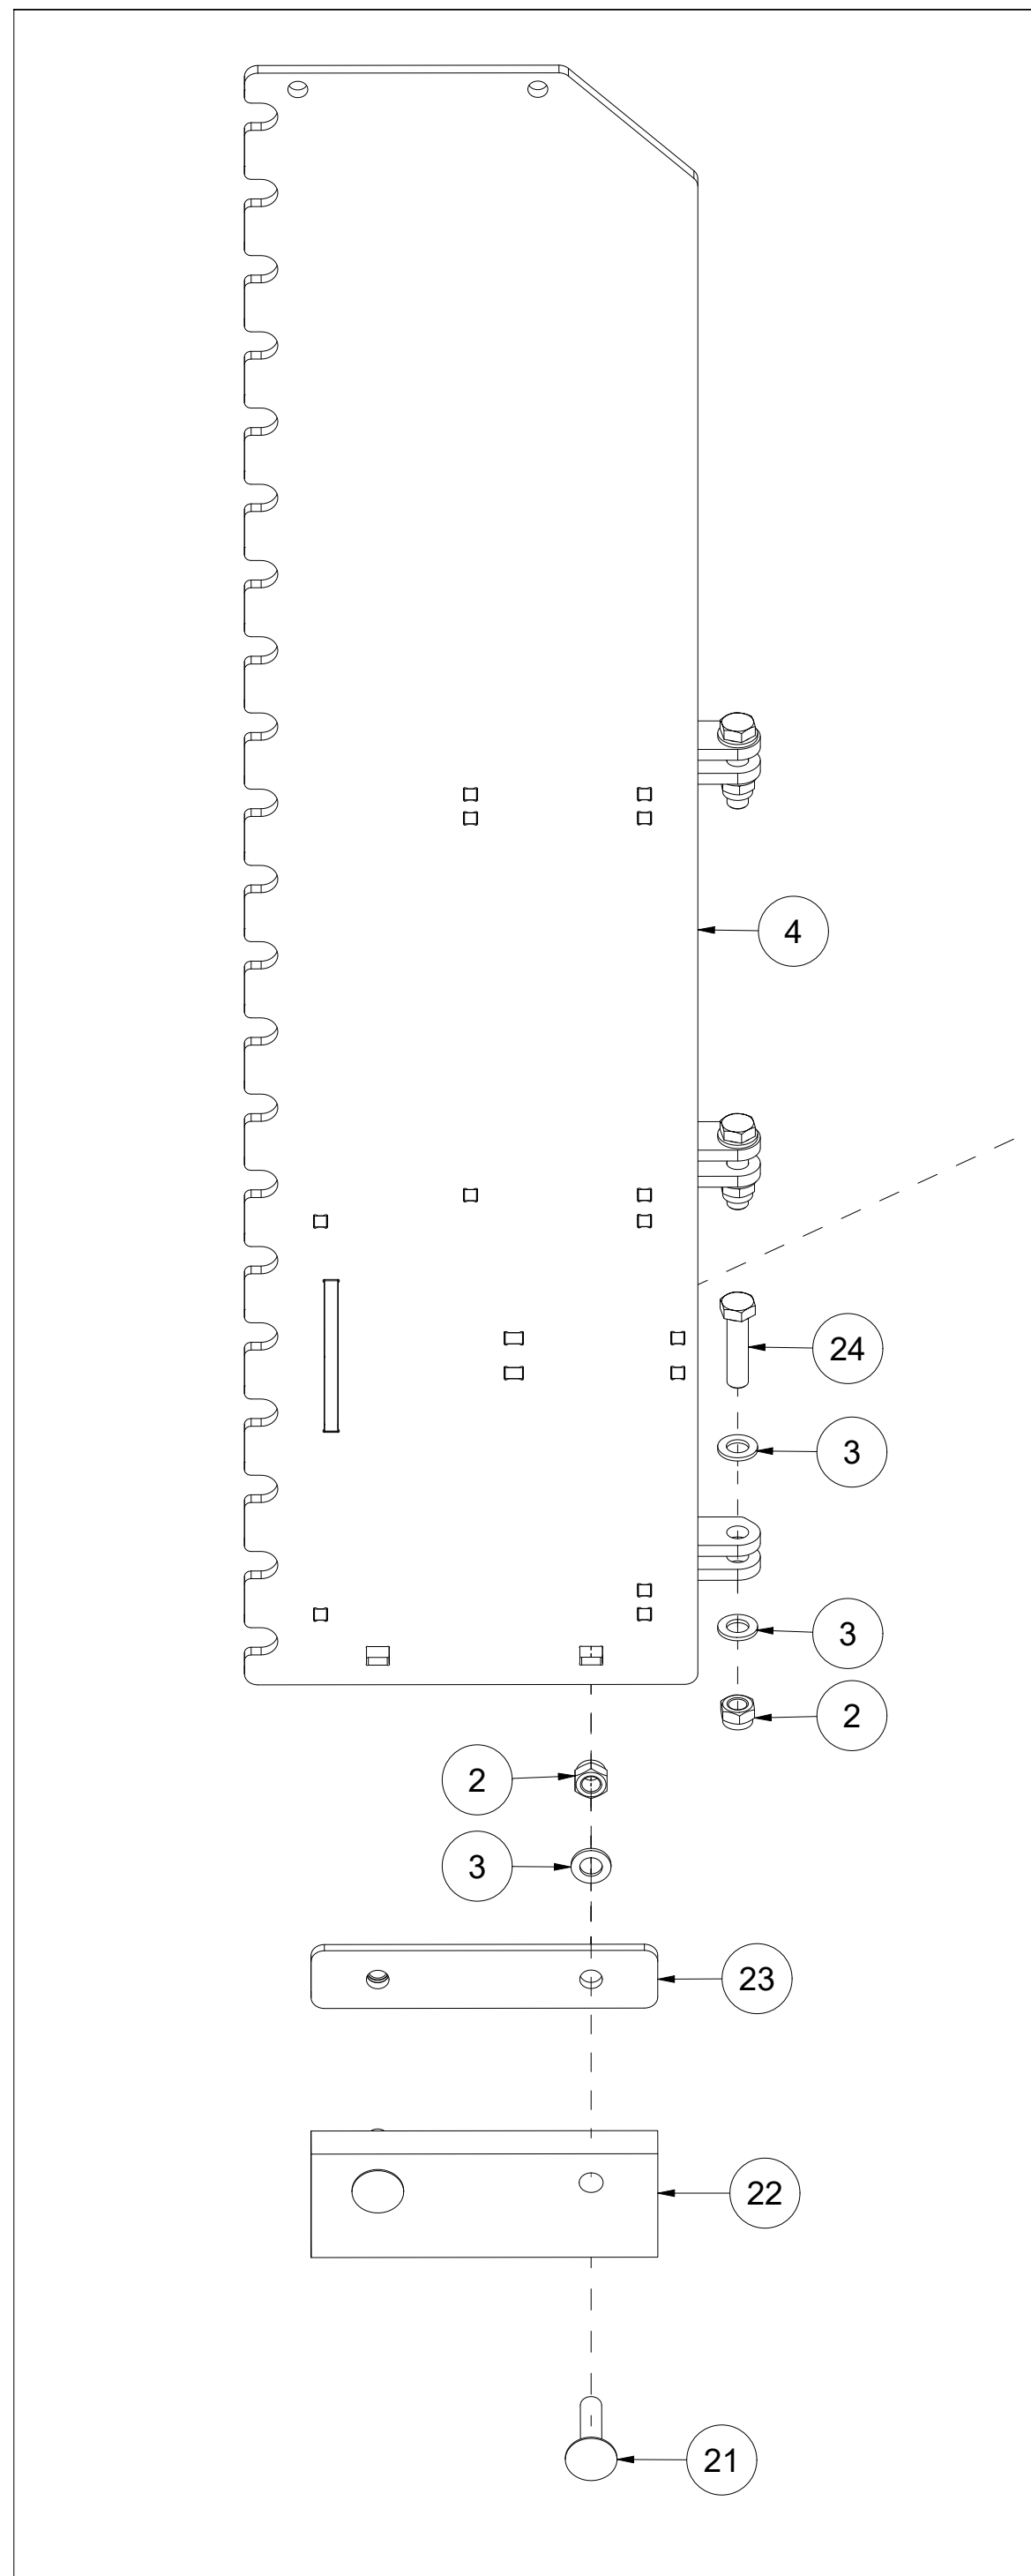

017 Hydraulisk kantskjær TFP240

Pos	Ant	Artikkelnr	Beskrivelse
1	1	25311154	Slangebeskyttelse L1700
2	5	2483613	Lockingmutter M16 EIZn DIN 985
3	8	2531078	Underlagsskive M16 EIZn DIN 125
4	1	25311092	Hydraulisk kantkjær
5	2	25201042	Bolt Ø19,8x45
6	5	2422301	Sekskantskrue M10x35 EIZn 8.8 DIN 933
7	6	2483610	Lockingmutter M10 EIZn DIN 985
8	1	25321103	Sylinderfeste hyd kanskjær
9	4	2483611	Lockingmutter M12 EIZn DIN 985
10	8	2531069	Underlagsskive M12 EIZn DIN 125
11	4	2422350	Sekskantskrue M12x35 EIZn 8.8 DIN 933
12	1	4251206	Slangeholder
13	1	2422258	Sekskantskrue M8x55 EIZn 8.8 DIN 931
14	1	2483609	Lockingmutter M8 EIZn DIN 985
15	2	2531047	Underlagsskive M8 EIZn DIN 125
16	1	2955001	Sylinder Ø50/30 SL230
17	4	2957759	Ansatsnippel GEK BSP 3/8" L10 ED
18	1	25311073	Akkumulatorbrakett
19	1	25311072	Klammer
20	1	25311087	Feste
21	2	2344498	Låseskrue M16x70 EIZn 8.8 DIN 603
22	1	25311045	Kant skraper
23	1	25311046	Plate
24	3	2422497	Sekskantskrue M16x65 EIZn 8.8 DIN 931
25	1	2958154	Hydraulikkslange 1/4" L800
26	1	2477303	Unbrako sylinderskrue M10x40 EIZn DIN 912
27	1	2958153	Hydraulikkslange 1/4" L920"
28	2	2958150	Hydraulikkslange 1/4" L3000
29	1	2955308	Akkumulator 0,7l
30	1	2955323	Sikkerhetsventil
31	1	2957748	Svivelnippel EVGE 12L BSP 3/8" ED
32	2	2957720	T-ansatsnippel EVTK 10L
33	1	2957735	Ansatsnippel GEK M18x1,5 L12 ED
34	8	2531060	Underlagsskive M10 EIZn DIN 125
35	2	2534060	Fjærskive M10 EIZn DIN 127
36	2	2441297	Låseskrue M10x25 EIZn 4.6 DIN 603
37	2	2483608	Lockingmutter M6 EIZn DIN 985
38	4	2531039	Underlagsskive M6 EIZn DIN 125
39	2	2422217	Sekskantskrue M6x50 EIZn 8.8 DIN 931