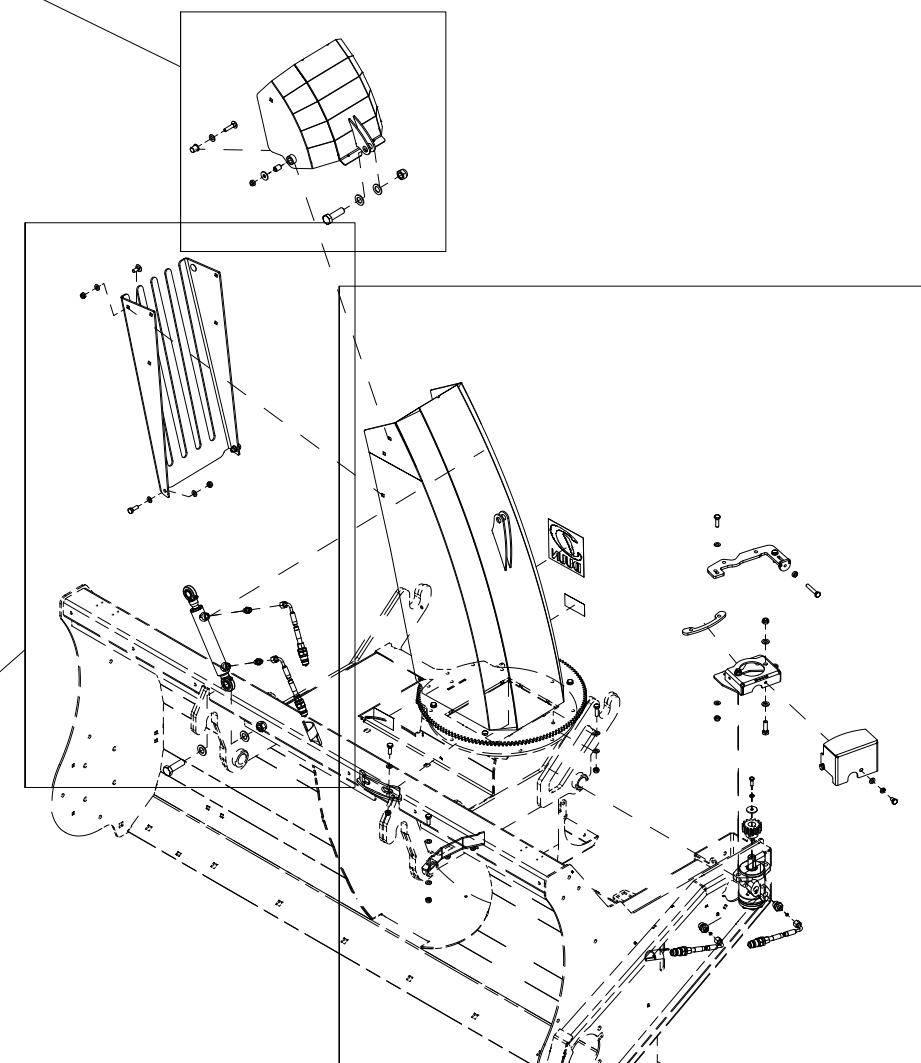

Pos	Ant	Artikkelnr	Beskrivelse
1	23	2531060	Underlagsskive M10 EIZn DIN 125
2	17	2483610	Lockingmutter M10 EIZn DIN 985
3	3	2422301	Sekskantskrue M10x35 EIZn 8.8 DIN 933
4	2	2344330	Låseskrue M10x25 EIZn 8.8 DIN 603
5	1	2935150	Klebemerke Duun 160x160
6	2	2935088	Klebemerke 90x48 Klemfare hånd
7	1	25201044	Rist
8	1	25321028	Tut for 80 cm
9	2	2957754	Ansatsnippel GEK BSP 1/4" L10 ED
10	1	25321027	Mellomklaff
11	2	2245218	Plastforing Ø18/16 Flens Ø26
12	2	2344335	Låseskrue M10x45 EIZn 8.8 DIN 603
13	6	2531069	Underlagsskive M12 EIZn DIN 125
14	2	2533060	Karosseriskive M10 EIZn DIN 9021
15	2	25311031	Lagerhylse
16	1	25311024	Deksel
17	1	2955508	Hydraulikmotor 50 ccm
18	1	25311091	Tannhjul Z14 modul 4
19	1	2533058	Karosseriskive ø9/35x3 EIZn
20	1	2534047	Fjærskive M8 EIZn DIN 127
21	1	2422246	Sekskantskrue M8x25 EIZn 8.8 DIN 933
22	2	2483611	Lockingmutter M12 EIZn DIN 985
23	2	2422352	Sekskantskrue M12x40 EIZn 8.8 DIN 933
24	3	2422290	Sekskantskrue M10x16 EIZn 8.8 DIN 933
25	3	2534060	Fjærskive M10 EIZn DIN 127
26	2	2957758	Ansatsnippel GEK BSP 1/2" L10 ED
27	2	2483615	Lockingmutter M20 EIZn DIN 985
28	4	2531086	Underlagsskive M20 EIZn DIN 125
29	1	2955003	Sylinder Ø32/20 SL150
30	2	2422578	Sekskantskrue M20x65 EIZn 8.8 DIN 931
31	4	2422299	Sekskantskrue M10x30 EIZn 8.8 DIN 933
32	1	25311154	Slangebeskyttelse L1700
33	1	25311155	Slangebeskyttelse L2500
34	2	2958150	Hydraulikkslange 1/4" L3000
35	2	2958151	Hydraulikkslange 1/4" L3510
36	1	25111052	Stopper mot skrog
37	1	25311023	Brakett
38	1	25321102	Avstandsplate motorfeste