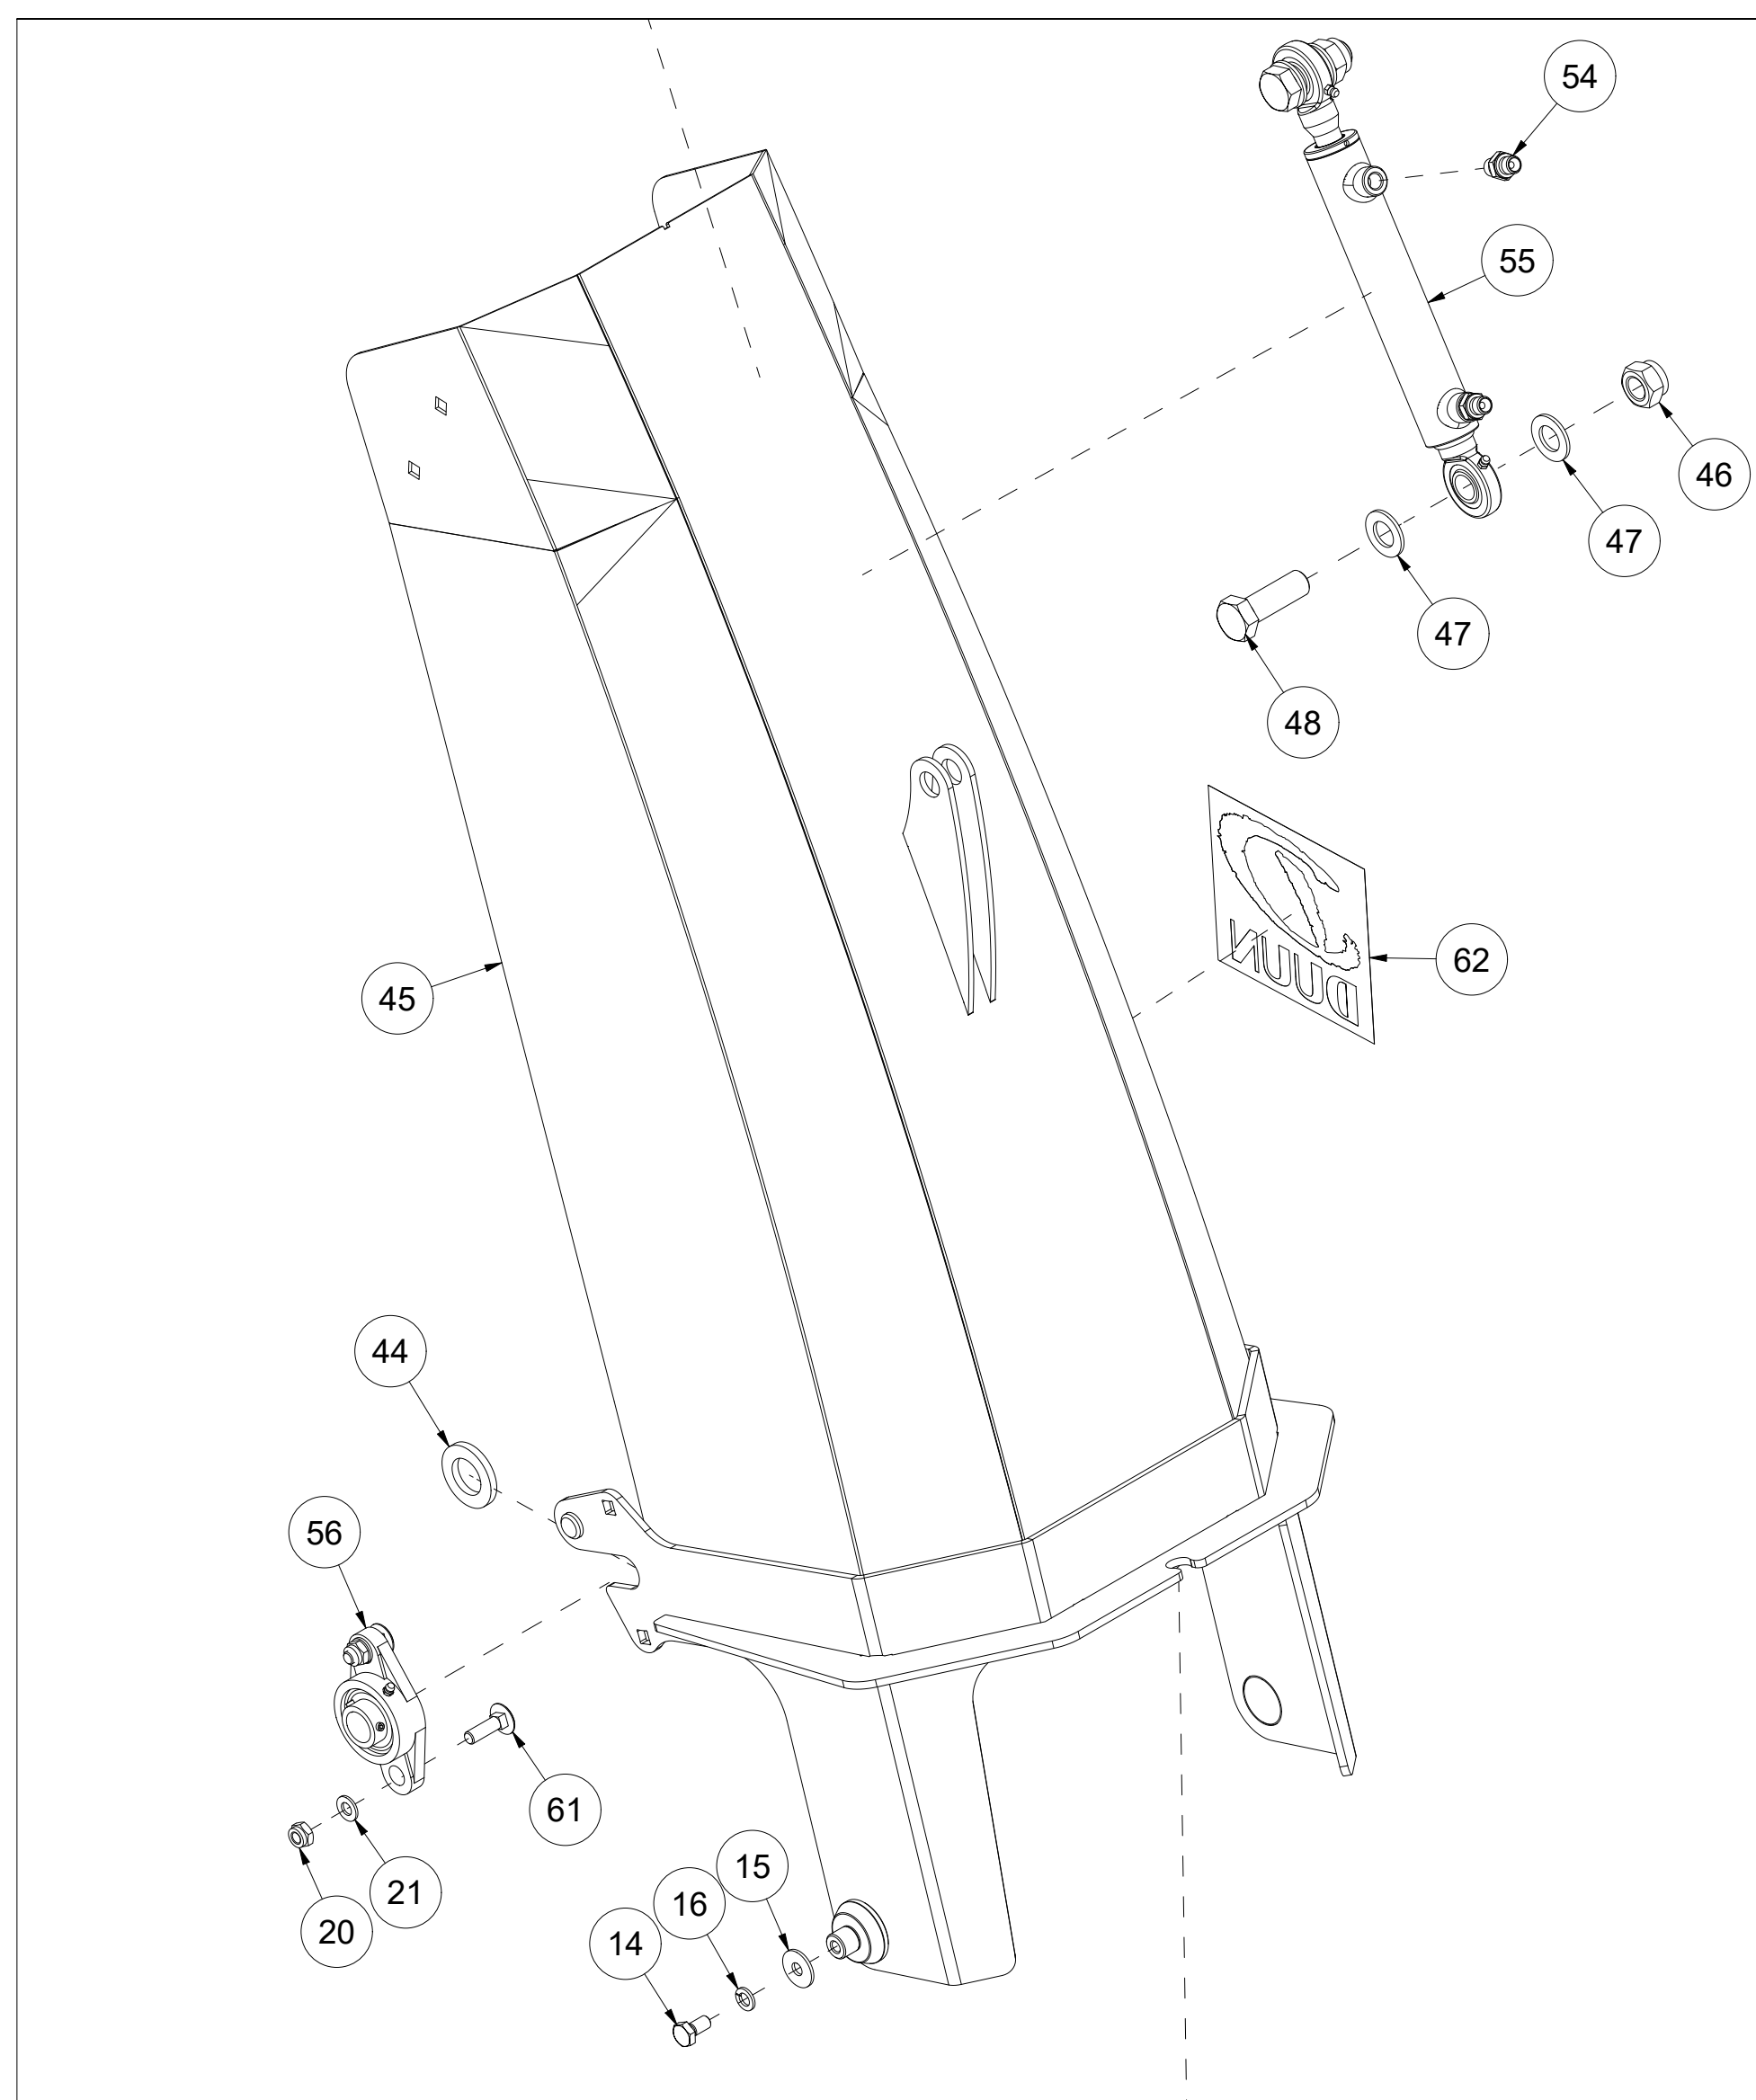

Pos	Ant	Artikkelnr	Beskrivelse	Pos	Ant	Artikkelnr	Beskrivelse
1	2	2958157	Hydraulikkslange 1/4" L1200	57	1	25321026	Nedbrekksklaff 80 cm
2	2	2958156	Hydraulikkslange 1/4" L400	58	2	25311033	Lenke
3	2	2958114	Hydraulikkslange 1/4" L4860	59	2	2344337	Låseskrue M10x50 EIZn 8.8 DIN 603
4	2	2958151	Hydraulikkslange 1/4" L3510	60	2	41311075	Skive Ø12,2/30x6
5	1	25321105	Lastetut nedre 80 cm	61	4	2344332	Låseskrue M10x35 EIZn 8.8 DIN 603
6	1	4251206	Slangeholder	62	1	2935150	Klebemerke Duun 160x160
7	1	2955337	Sikkerhetsventil	63	2	2955002	Sylinder Ø40x25 SL800
8	3	2957759	Ansatsnippel GEK BSP 3/8" L10 ED	64	4	2957754	Ansatsnippel GEK BSP 1/4" L10 ED
9	2	2957720	T-ansatsnippel EVTK 10L	65	2	25321120	Dyse Ø3/10x1
10	1	2957511	Overgang L12-L10				
11	1	2957749	Ansatsnippel GEK BSP 3/8" L12 ED				
12	1	2957743	Svivelnippel 90° EVWK 10L				
13	1	25321107	Deksel				
14	4	2422295	Sekskantskrue M10x20 EIZn 8.8 DIN 933				
15	12	2533060	Karosseriskive M10 EIZn DIN 9021				
16	4	2534060	Fjærskive M10 EIZn DIN 127				
17	2	2422217	Sekskantskrue M6x50 EIZn 8.8 DIN 931				
18	2	2483808	Lockingmutter M6 A4 DIN 985				
19	4	2537036	Underlagsskive M6 A4 DIN 125				
20	16	2483610	Lockingmutter M10 EIZn DIN 985				
21	16	2531060	Underlagsskive M10 EIZn DIN 125				
22	4	2344330	Låseskrue M10x25 EIZn 8.8 DIN 603				
23	1	2422256	Sekskantskrue M8x50 EIZn 8.8 DIN 931				
24	10	2483609	Lockingmutter M8 EIZn DIN 985				
25	12	2531047	Underlagsskive M8 EIZn DIN 125				
26	4	2422297	Sekskantskrue M10x25 EIZn 8.8 DIN 933				
27	4	2483810	Lockingmutter M10 A4 DIN 985				
28	2	25321121	Dobbelskive				
29	3	2935088	Klebemerke 90x48 Klemfare hånd				
30	1	25321109	Lastetut midtre 80 cm				
31	1	25321112	Håndtak				
32	1	25321113	Hengselstammer				
33	1	25321114	Håndtak speilet				
34	1	25321115	Låsetapp				
35	1	25321110	Settskrue M12x90				
36	2	25311103	Glideskinne				
37	2	25311109	Avstandsskinne				
38	2	2472246	Unbrako senkhodeskrue M8x25 EIZn DIN 7991				
39	1	2422246	Sekskantskrue M8x25 EIZn 8.8 DIN 933				
40	1	2245047	Håndtak plast				
41	1	2552240	Rørsplint 10x60				
42	2	2481611	Sekskantmutter M12 EIZn DIN 934				
43	8	2472248	Unbrako senkhodeskrue M8x30 EIZn DIN 7991				
44	2	41311113	Avstandsring				
45	1	25321108	Lastetut øvre 80 cm				
46	2	2483615	Lockingmutter M20 EIZn DIN 985				
47	4	2531086	Underlagsskive M20 EIZn DIN 125				
48	2	2422576	Sekskantskrue M20x60 EIZn 8.8 DIN 931				
49	1	25321027	Mellomklaff				
50	8	2245218	Plastforing Ø18/16 Flens Ø26				
51	6	2344335	Låseskrue M10x45 EIZn 8.8 DIN 603				
52	8	2531069	Underlagsskive M12 EIZn DIN 125				
53	8	25311031	Lagerhylse				
54	2	2957755	Ansatsnippel BSP 1/4" - 1/4"				
55	1	2955003	Sylinder Ø32/20 SL150				
56	2	2954169	Flenslager UCFL 205 25mm