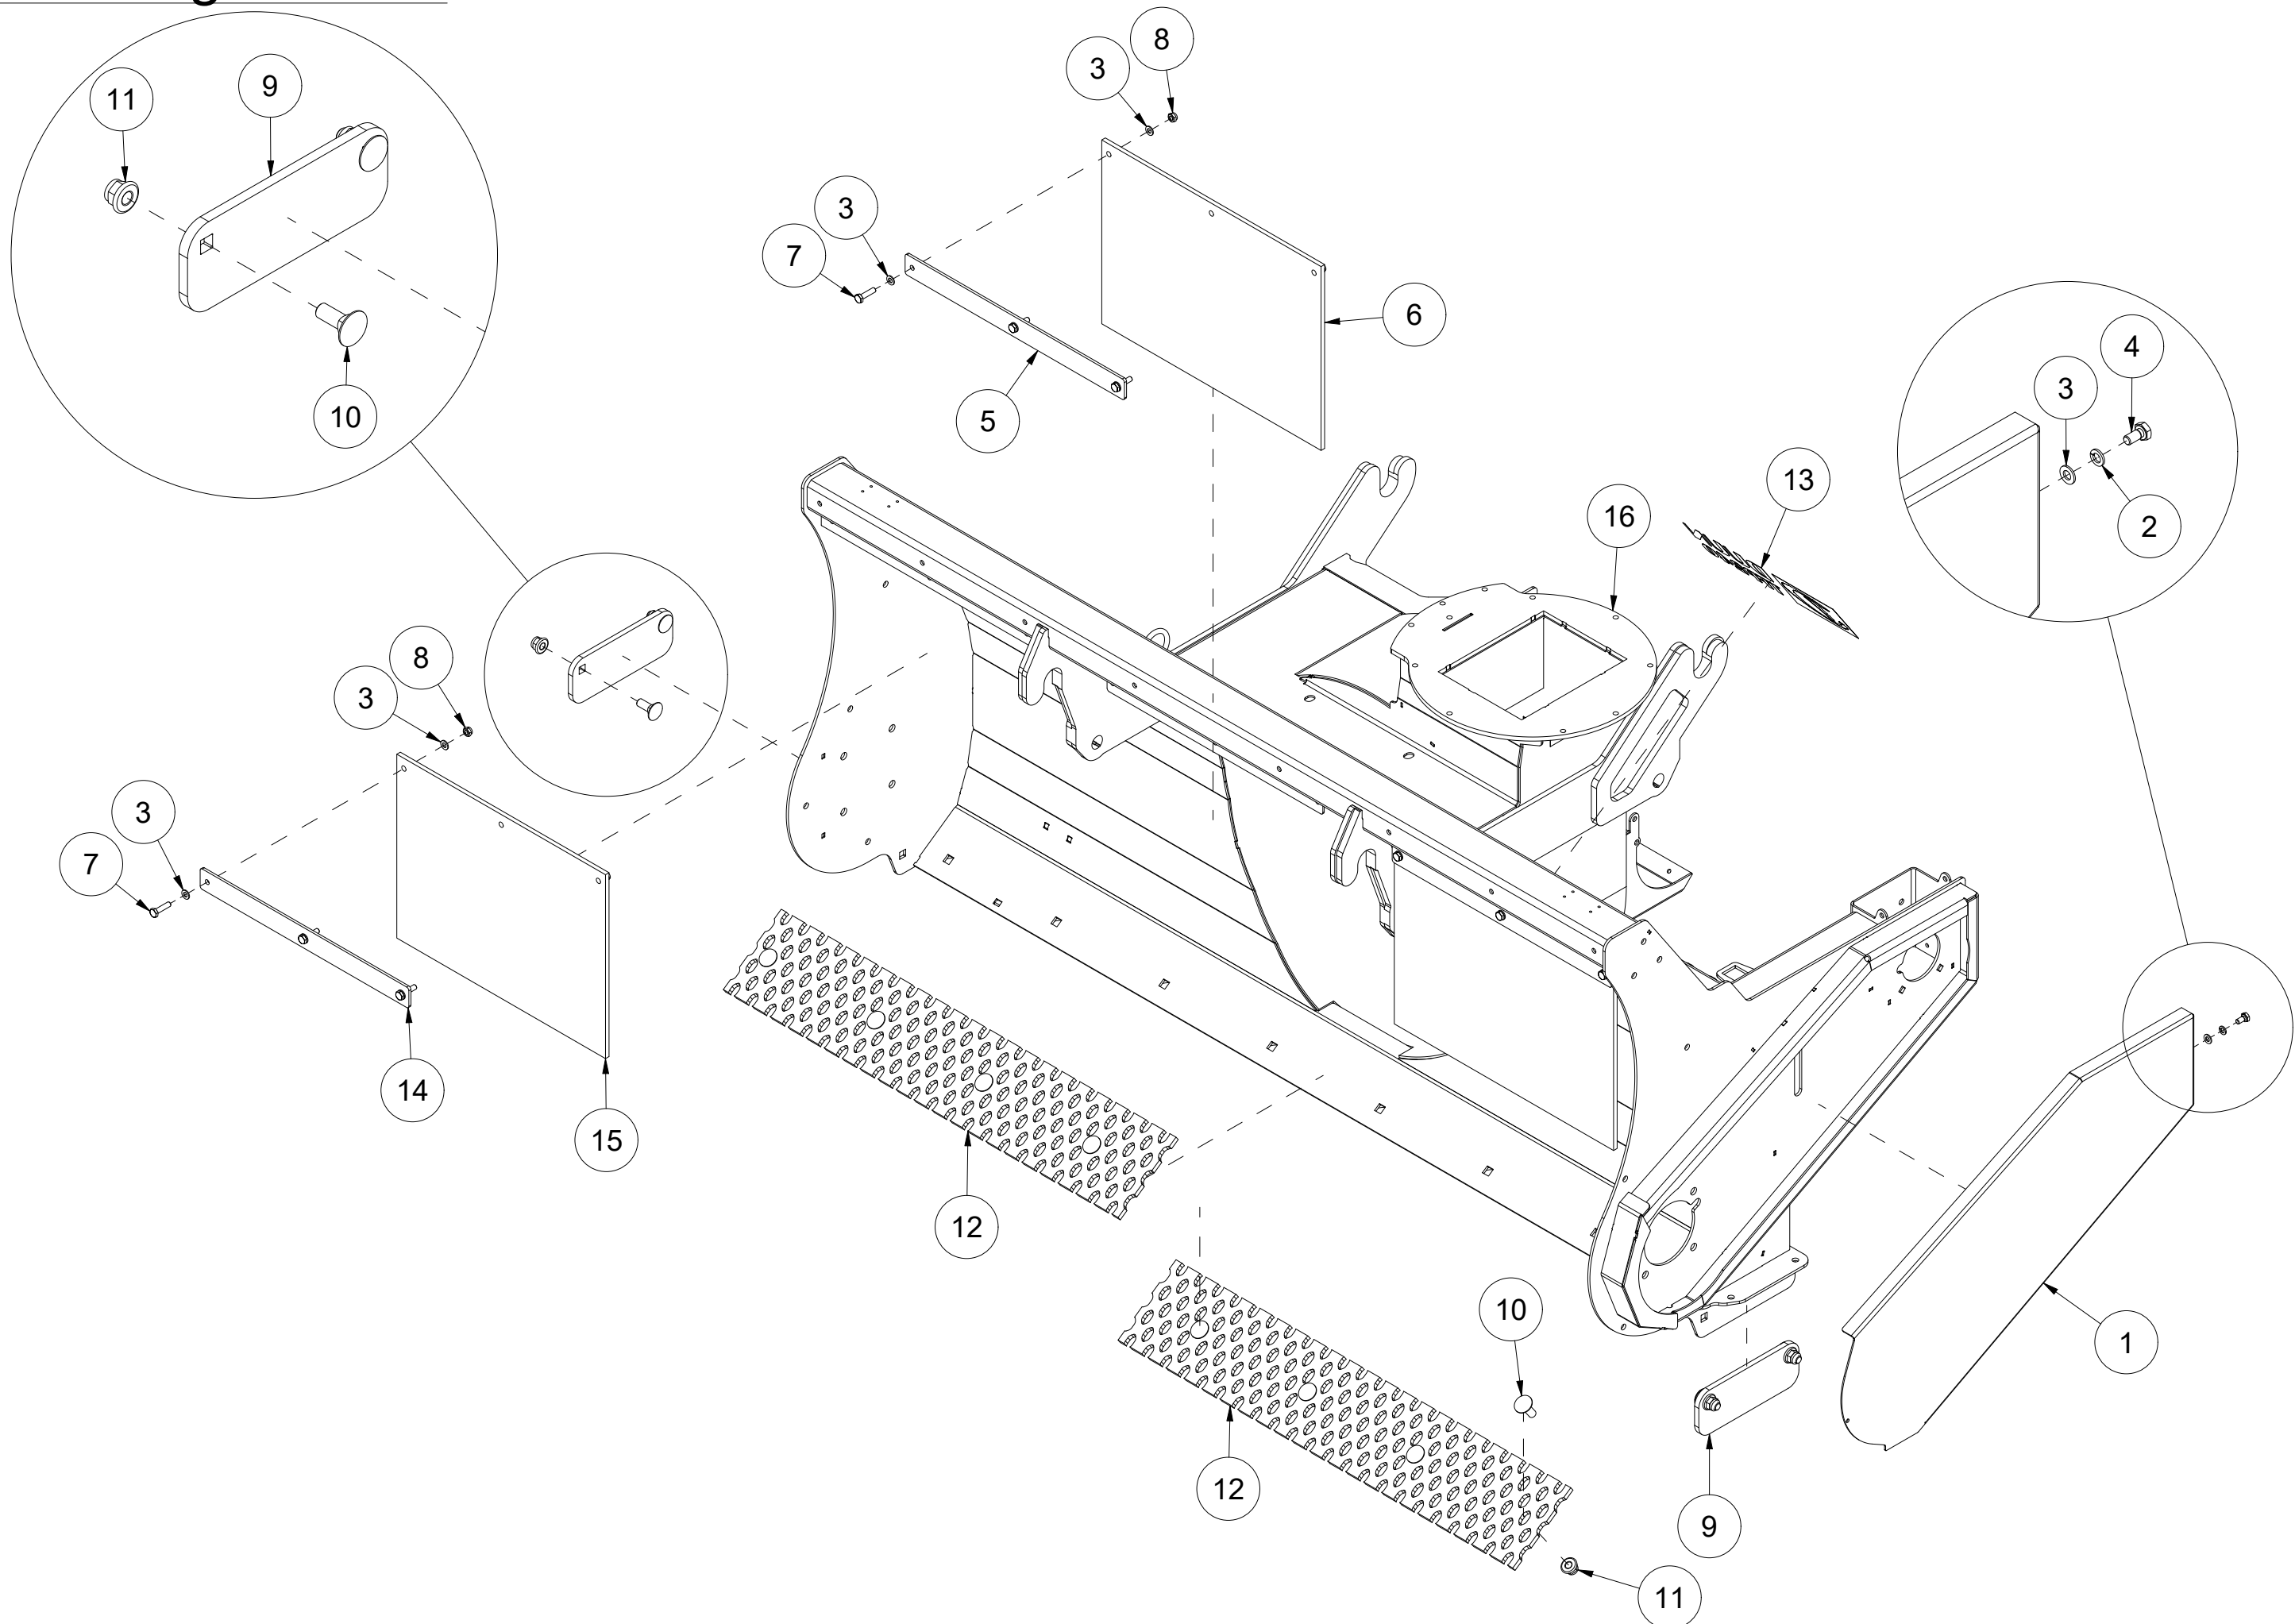

TFP240 Reservedelskatalog

Duun Industrier as
7630 Åsen, Norway
www.duun.no

001 Skrog TFP240

Pos	Ant	Artikkelnr	Beskrivelse
1	1	25321014	Deksel
2	1	2534060	Fjærskive M10 EIZn DIN 127
3	19	2531060	Underlagsskive M10 EIZn DIN 125
4	1	2422295	Sekskantskrue M10x20 EIZn 8.8 DIN 933
5	2	25311040	Klemmeskinne
6	2	25311039	Gummibeskyttelse
7	9	2422303	Sekskantskrue M10x40 EIZn 8.8 DIN 931
8	9	2483610	Lockingmutter M10 EIZn DIN 985
9	2	25311075	Slitestål 12x107x283
10	12	2344491	Låseskrue M16x45 EIZn 8.8 DIN 603
11	12	2489175	Lockingmutter med flens M16 EIZn DIN 6926
12	2	25321044	Slitestål perforert 11x200x1116
13	1	2935154	Klebmerke TFP240
14	1	25321040	Klemmeskinne
15	1	25321039	Gummibeskyttelse
16	1	25321001	Skrog TFP240