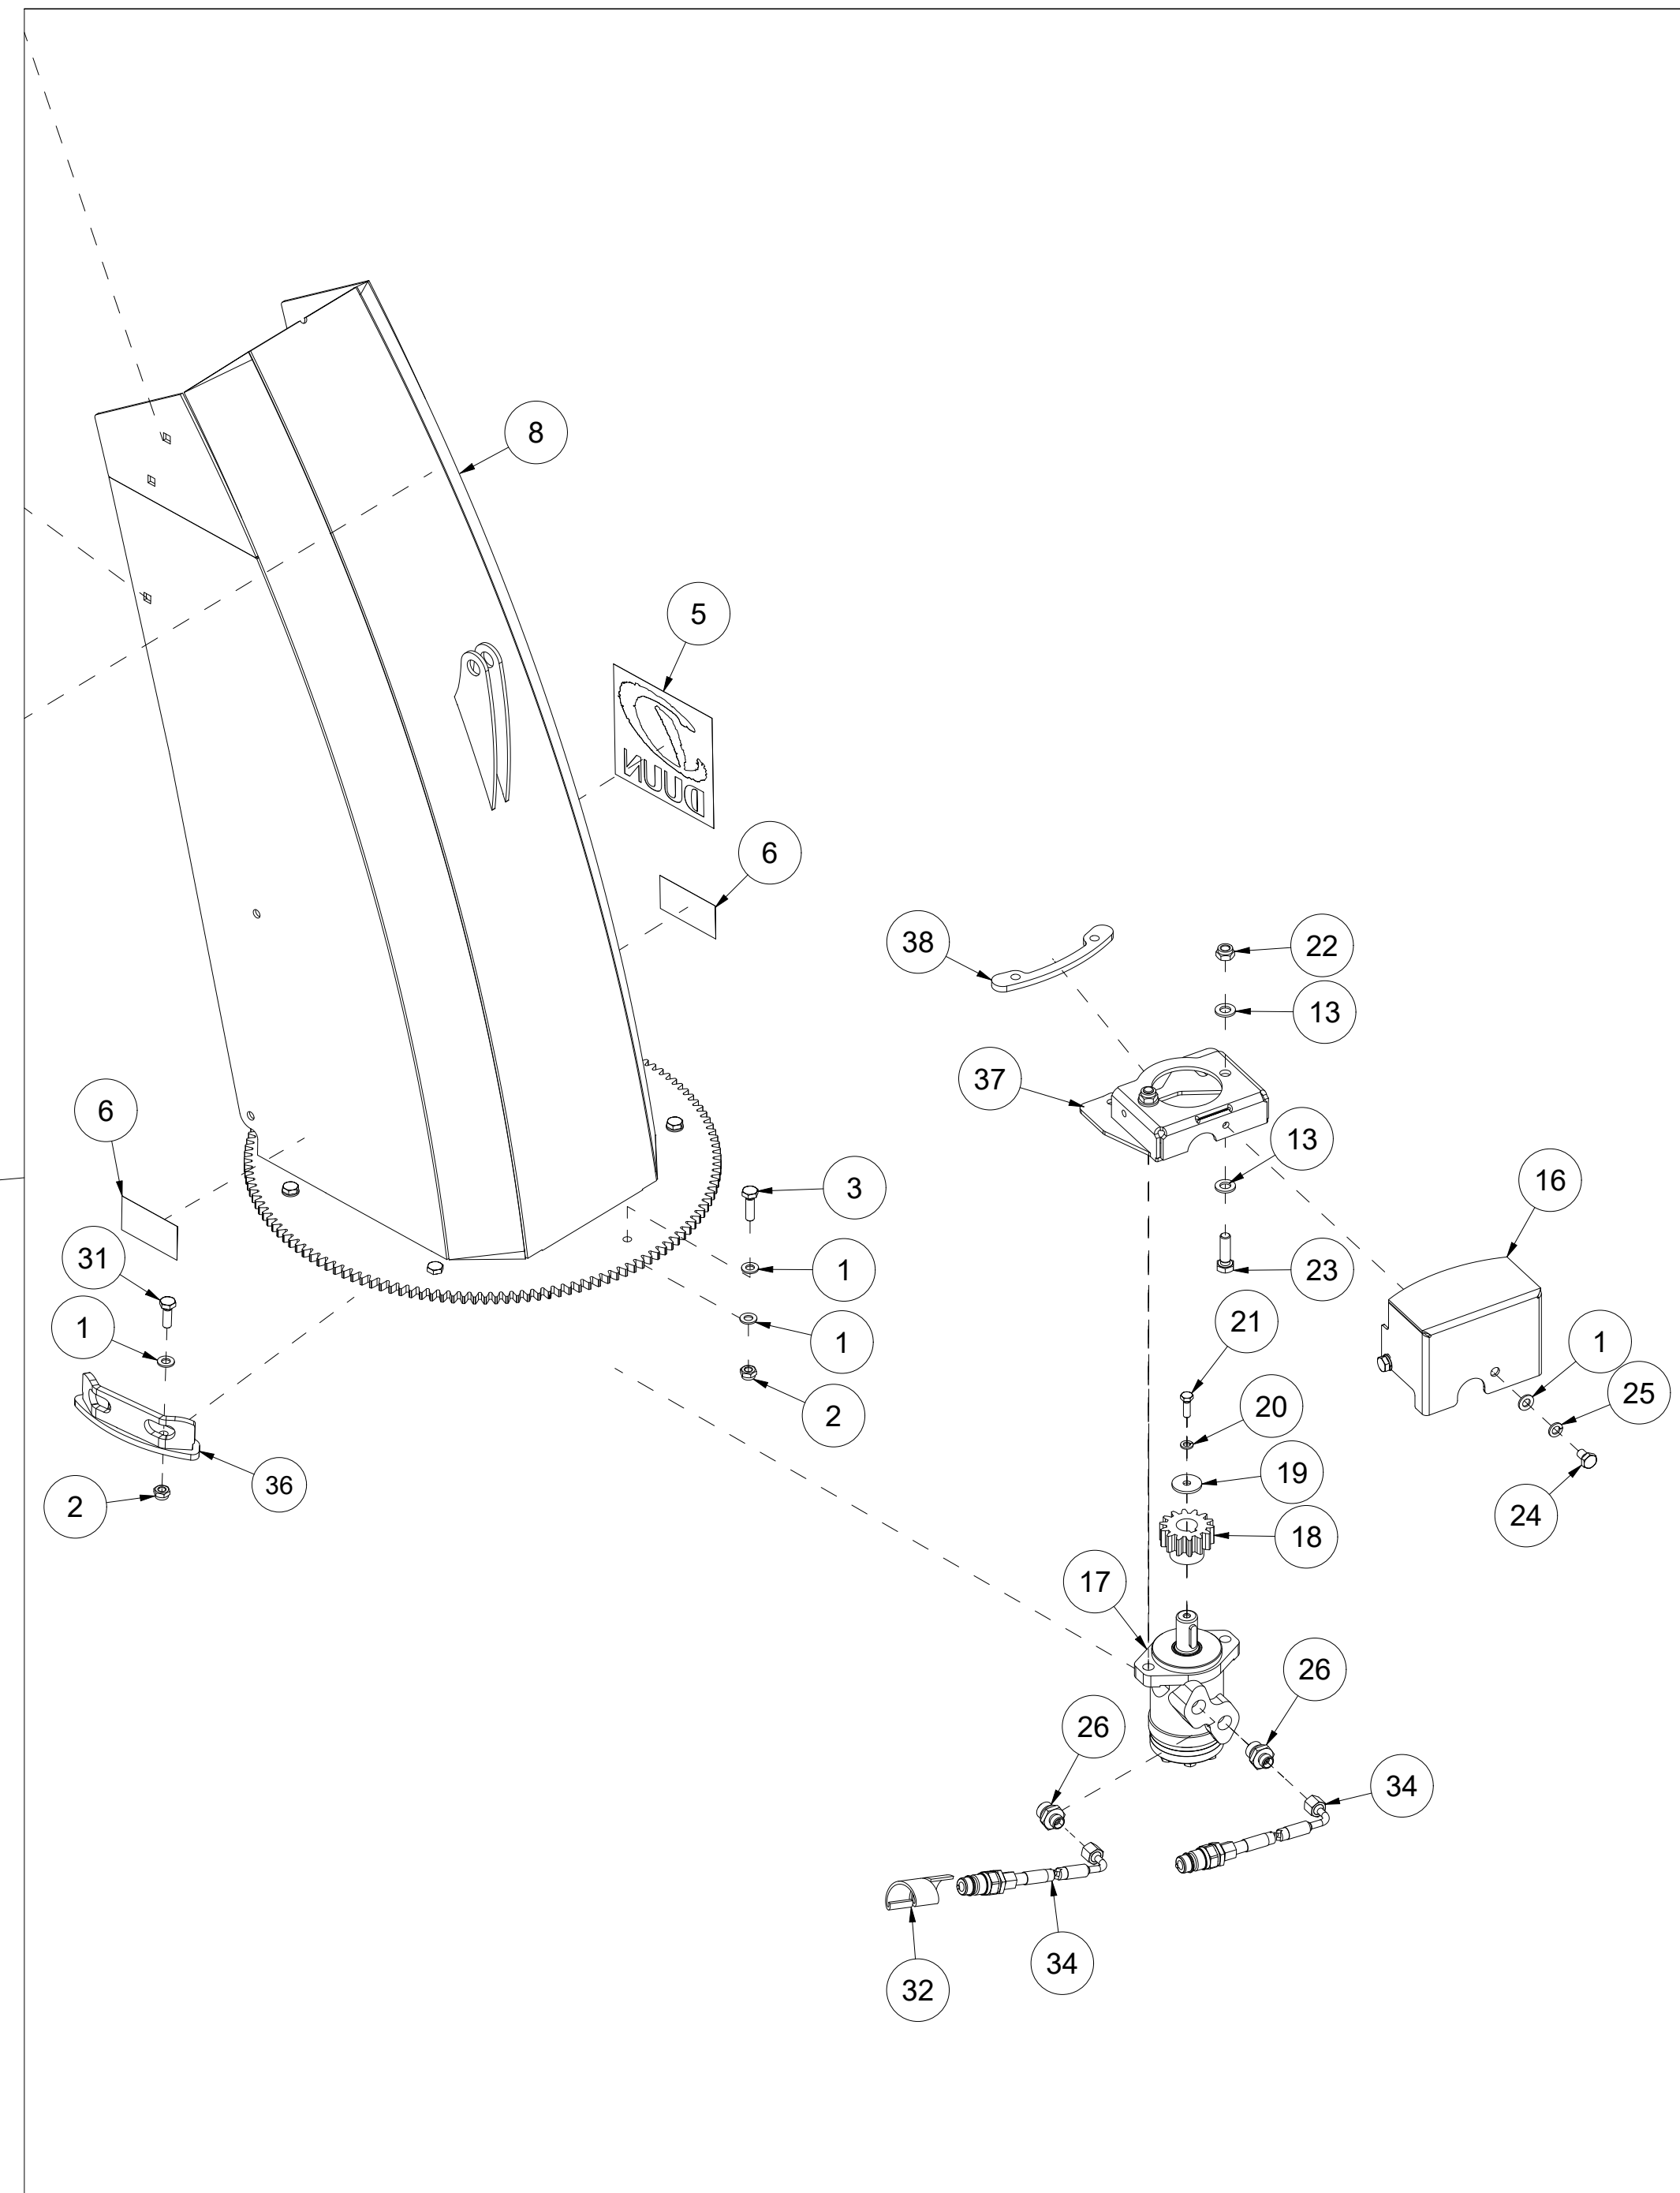

Pos	Ant	Artikkelnr	Beskrivelse
1	23	2531060	Underlagsskive M10 EIZn DIN 125
2	17	2483610	Lockingmutter M10 EIZn DIN 985
3	3	2422301	Sekskantskrue M10x35 EIZn 8.8 DIN 933
4	2	2344330	Låseskrue M10x25 EIZn 8.8 DIN 603
5	1	2935150	Klebemerke Duun 160x160
6	2	2935088	Klebemerke 90x48 Klemfare hånd
7	1	25201044	Rist
8	1	25321028	Tut for 80 cm
9	2	2957754	Ansatsnippel GEK BSP 1/4" L10 ED
10	1	25321027	Mellomklaff
11	2	2245218	Plastforing Ø18/16 Flens Ø26
12	2	2344335	Låseskrue M10x45 EIZn 8.8 DIN 603
13	6	2531069	Underlagsskive M12 EIZn DIN 125
14	2	2533060	Karosseriskive M10 EIZn DIN 9021
15	2	25311031	Lagerhylse
16	1	25311024	Deksel
17	1	2955508	Hydraulikmotor 50 ccm
18	1	25311091	Tannhjul Z14 modul 4
19	1	2533058	Karosseriskive ø9/35x3 EIZn
20	1	2534047	Fjærskive M8 EIZn DIN 127
21	1	2422246	Sekskantskrue M8x25 EIZn 8.8 DIN 933
22	2	2483611	Lockingmutter M12 EIZn DIN 985
23	2	2422352	Sekskantskrue M12x40 EIZn 8.8 DIN 933
24	3	2422290	Sekskantskrue M10x16 EIZn 8.8 DIN 933
25	3	2534060	Fjærskive M10 EIZn DIN 127
26	2	2957758	Ansatsnippel GEK BSP 1/2" L10 ED
27	2	2483615	Lockingmutter M20 EIZn DIN 985
28	4	2531086	Underlagsskive M20 EIZn DIN 125
29	1	2955003	Sylinder Ø32/20 SL150
30	2	2422578	Sekskantskrue M20x65 EIZn 8.8 DIN 931
31	4	2422299	Sekskantskrue M10x30 EIZn 8.8 DIN 933
32	1	25311154	Slangebeskyttelse L1700
33	1	25311155	Slangebeskyttelse L2500
34	2	2958150	Hydraulikkslange 1/4" L3000
35	2	2958151	Hydraulikkslange 1/4" L3510
36	1	25111052	Stopper mot skrog
37	1	25311023	Brakett
38	1	25321102	Avstandsplate motorfeste