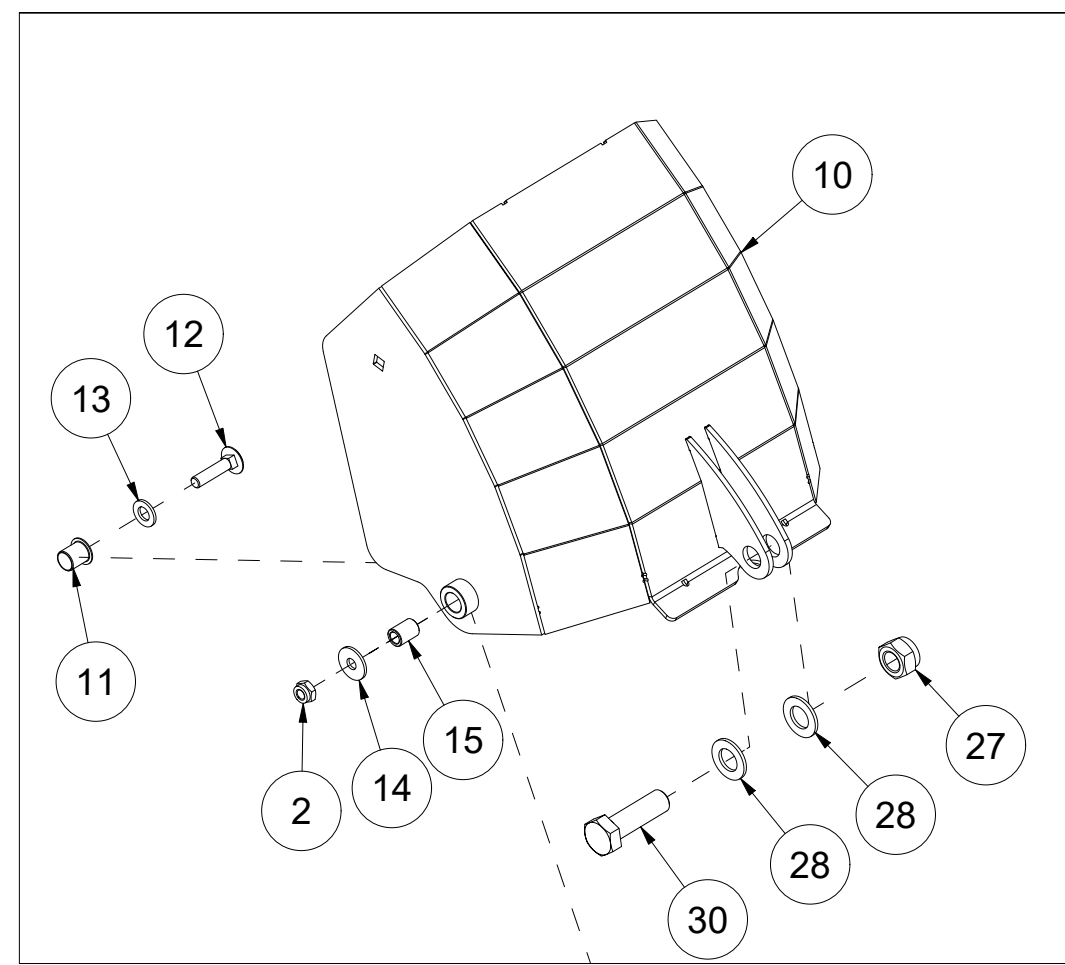

Pos	Ant	Artikkelnr	Beskrivelse
1	23	2531060	Underlagsskive M10 EIZn DIN 125
2	17	2483610	Lockingmutter M10 EIZn DIN 985
3	3	2422301	Sekskantskrue M10x35 EIZn 8.8 DIN 933
4	2	2344330	Låseskrue M10x25 EIZn 8.8 DIN 603
5	1	2935150	Klebemerke Duun 160x160
6	2	2935088	Klebemerke 90x48 Klemfare hånd
7	1	25201044	Rist
8	1	25321028	Tut for 80 cm
9	2	2957754	Ansatsnippel GEK BSP 1/4" L10 ED
10	1	25321027	Mellomklaff
11	2	2245218	Plastforing Ø18/16 Flens Ø26
12	2	2344335	Låseskrue M10x45 EIZn 8.8 DIN 603
13	6	2531069	Underlagsskive M12 EIZn DIN 125
14	2	2533060	Karosseriskive M10 EIZn DIN 9021
15	2	25311031	Lagerhylse
16	1	25311024	Deksel
17	1	2955508	Hydraulikmotor 50 ccm
18	1	25311091	Tannhjul Z14 modul 4
19	1	2533058	Karosseriskive ø9/35x3 EIZn
20	1	2534047	Fjærskive M8 EIZn DIN 127
21	1	2422246	Sekskantskrue M8x25 EIZn 8.8 DIN 933
22	2	2483611	Lockingmutter M12 EIZn DIN 985
23	2	2422352	Sekskantskrue M12x40 EIZn 8.8 DIN 933
24	3	2422290	Sekskantskrue M10x16 EIZn 8.8 DIN 933
25	3	2534060	Fjærskive M10 EIZn DIN 127
26	2	2957758	Ansatsnippel GEK BSP 1/2" L10 ED
27	2	2483615	Lockingmutter M20 EIZn DIN 985
28	4	2531086	Underlagsskive M20 EIZn DIN 125
29	1	2955003	Sylinder Ø32/20 SL150
30	2	2422578	Sekskantskrue M20x65 EIZn 8.8 DIN 931
31	4	2422299	Sekskantskrue M10x30 EIZn 8.8 DIN 933
32	1	25311154	Slangebeskyttelse L1700
33	1	25311155	Slangebeskyttelse L2500
34	2	2958150	Hydraulikkslange 1/4" L3000
35	2	2958151	Hydraulikkslange 1/4" L3510
36	1	25111052	Stopper mot skrog
37	1	25311023	Brakett
38	1	25321102	Avstandsplate motorfeste