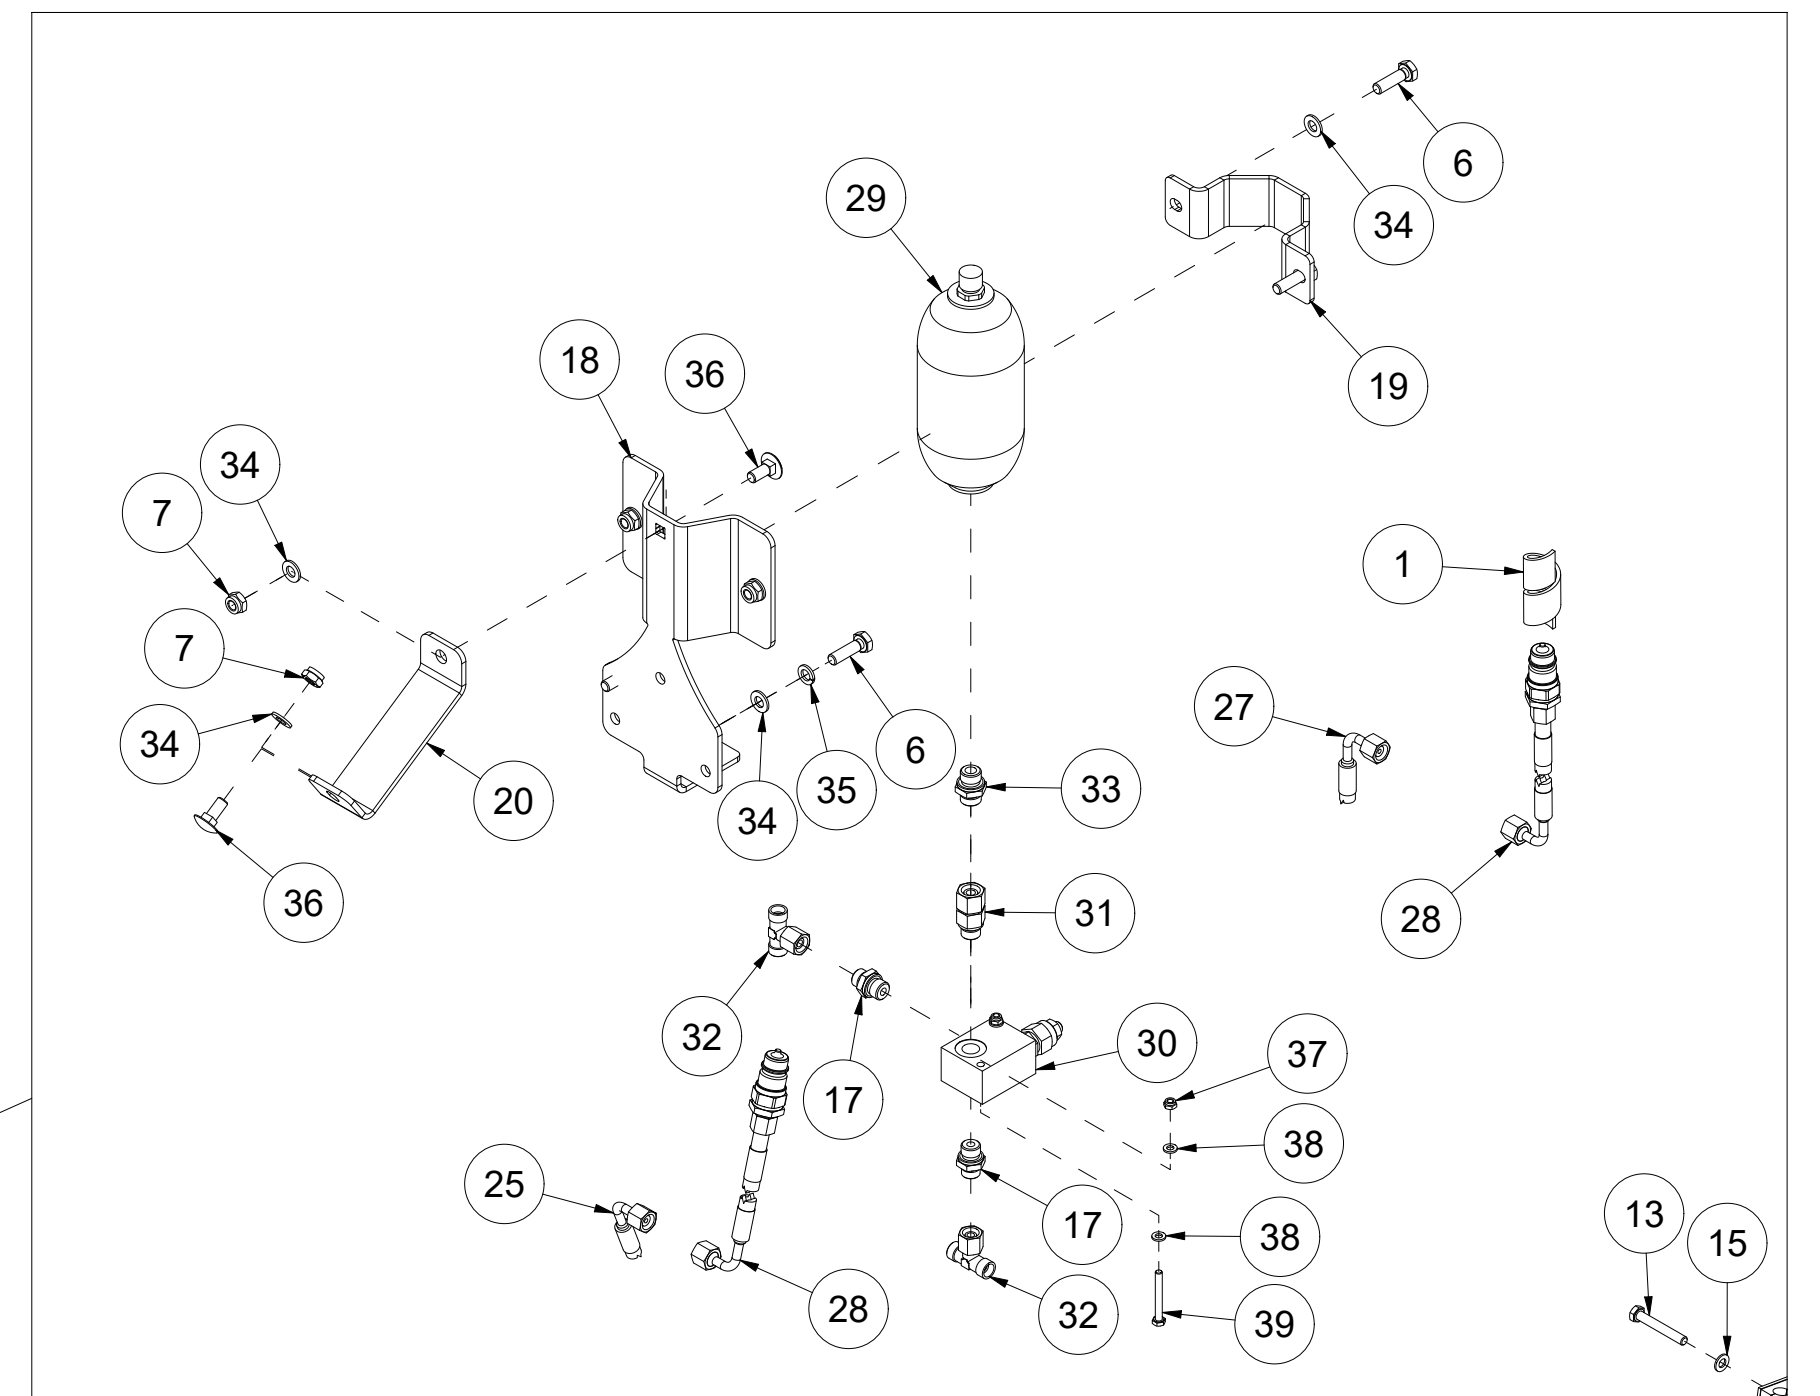

017 Hydraulisk kantskjær TFP240

Pos	Ant	Artikkelnr	Beskrivelse
1	1	25311154	Slangebeskyttelse L1700
2	5	2483613	Lockingmutter M16 EIZn DIN 985
3	8	2531078	Underlagsskive M16 EIZn DIN 125
4	1	25311092	Hydraulisk kantkjær
5	2	25201042	Bolt Ø19,8x45
6	5	2422301	Sekskantskrue M10x35 EIZn 8.8 DIN 933
7	6	2483610	Lockingmutter M10 EIZn DIN 985
8	1	25321103	Sylinderfeste hyd kanskjær
9	4	2483611	Lockingmutter M12 EIZn DIN 985
10	8	2531069	Underlagsskive M12 EIZn DIN 125
11	4	2422350	Sekskantskrue M12x35 EIZn 8.8 DIN 933
12	1	4251206	Slangeholder
13	1	2422258	Sekskantskrue M8x55 EIZn 8.8 DIN 931
14	1	2483609	Lockingmutter M8 EIZn DIN 985
15	2	2531047	Underlagsskive M8 EIZn DIN 125
16	1	2955001	Sylinder Ø50/30 SL230
17	4	2957759	Ansatsnippel GEK BSP 3/8" L10 ED
18	1	25311073	Akkumulatorbrakett
19	1	25311072	Klammer
20	1	25311087	Feste
21	2	2344498	Låseskrue M16x70 EIZn 8.8 DIN 603
22	1	25311045	Kant skraper
23	1	25311046	Plate
24	3	2422497	Sekskantskrue M16x65 EIZn 8.8 DIN 931
25	1	2958154	Hydraulikkslange 1/4" L800
26	1	2477303	Unbrako sylinderskrue M10x40 EIZn DIN 912
27	1	2958153	Hydraulikkslange 1/4" L920"
28	2	2958150	Hydraulikkslange 1/4" L3000
29	1	2955308	Akkumulator 0,7l
30	1	2955323	Sikkerhetsventil
31	1	2957748	Svivelnippel EVGE 12L BSP 3/8" ED
32	2	2957720	T-ansatsnippel EVTK 10L
33	1	2957735	Ansatsnippel GEK M18x1,5 L12 ED
34	8	2531060	Underlagsskive M10 EIZn DIN 125
35	2	2534060	Fjærskive M10 EIZn DIN 127
36	2	2441297	Låseskrue M10x25 EIZn 4.6 DIN 603
37	2	2483608	Lockingmutter M6 EIZn DIN 985
38	4	2531039	Underlagsskive M6 EIZn DIN 125
39	2	2422217	Sekskantskrue M6x50 EIZn 8.8 DIN 931