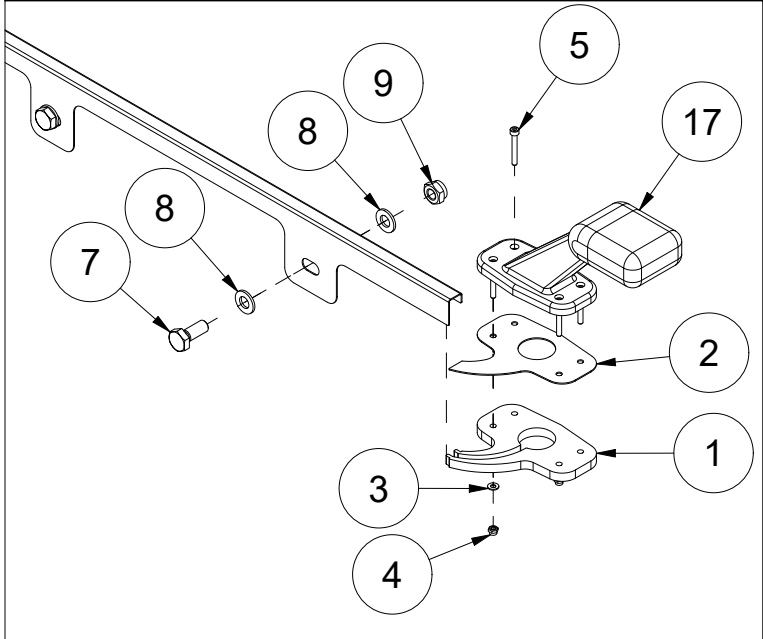

021 Redskapskobling Triangel TFP240

Pos	Ant	Artikkelnr	Beskrivelse
1	1	26101010	Redskapskobling Triangel
2	1	2556142	Orepinne Ø10x40
3	1	2526326	Topstagbolt kat. 2 Ø25,4x103

022 Redskapskobling HVM TFP240

Pos	Ant	Artikkelnr	Beskrivelse
1	1	2556142	Orepinne Ø10x40
2	1	26101011	Redskapskobling HMV
3	1	2526326	Topstagbolt kat. 2 Ø25,4x103

023 Markeringslys TFP240

Pos	Ant	Artikkelnr	Beskrivelse
1	2	25311129	Undelagsplate
2	2	25311131	Tetteplate
3	8	2531023	Underlagsskive M4 EIZn DIN 125
4	8	2483606	Lockingmutter M4 EIZn DIN 985
5	8	2477143	Unbrako sylinderskrue M4x30 EIZn DIN 912
6	1	25311128	Deksel høyre side
7	6	2422297	Sekskantskrue M10x25 EIZn 8.8 DIN 933
8	12	2531060	Underlagsskive M10 EIZn DIN 125
9	6	2483610	Lockingmutter M10 EIZn DIN 985
10	1	25311134	Forlenger
11	1	25311130	Deksel Venstre side
12	1	4321703	Støpsels-kontakt 7-pol.hannkj.
13	2	25311135	Kabel 2x0,75mm2 svart PVC L3700
14	4	4121048	Skjøtestykke kabel krympehylse
15	1	25311163	Slangebeskyttelse 16mm L2400
16	1	4421031	Markeringslys høyre horisontal 12V
17	1	4421035	Markeringslys venstre horisontal 12V