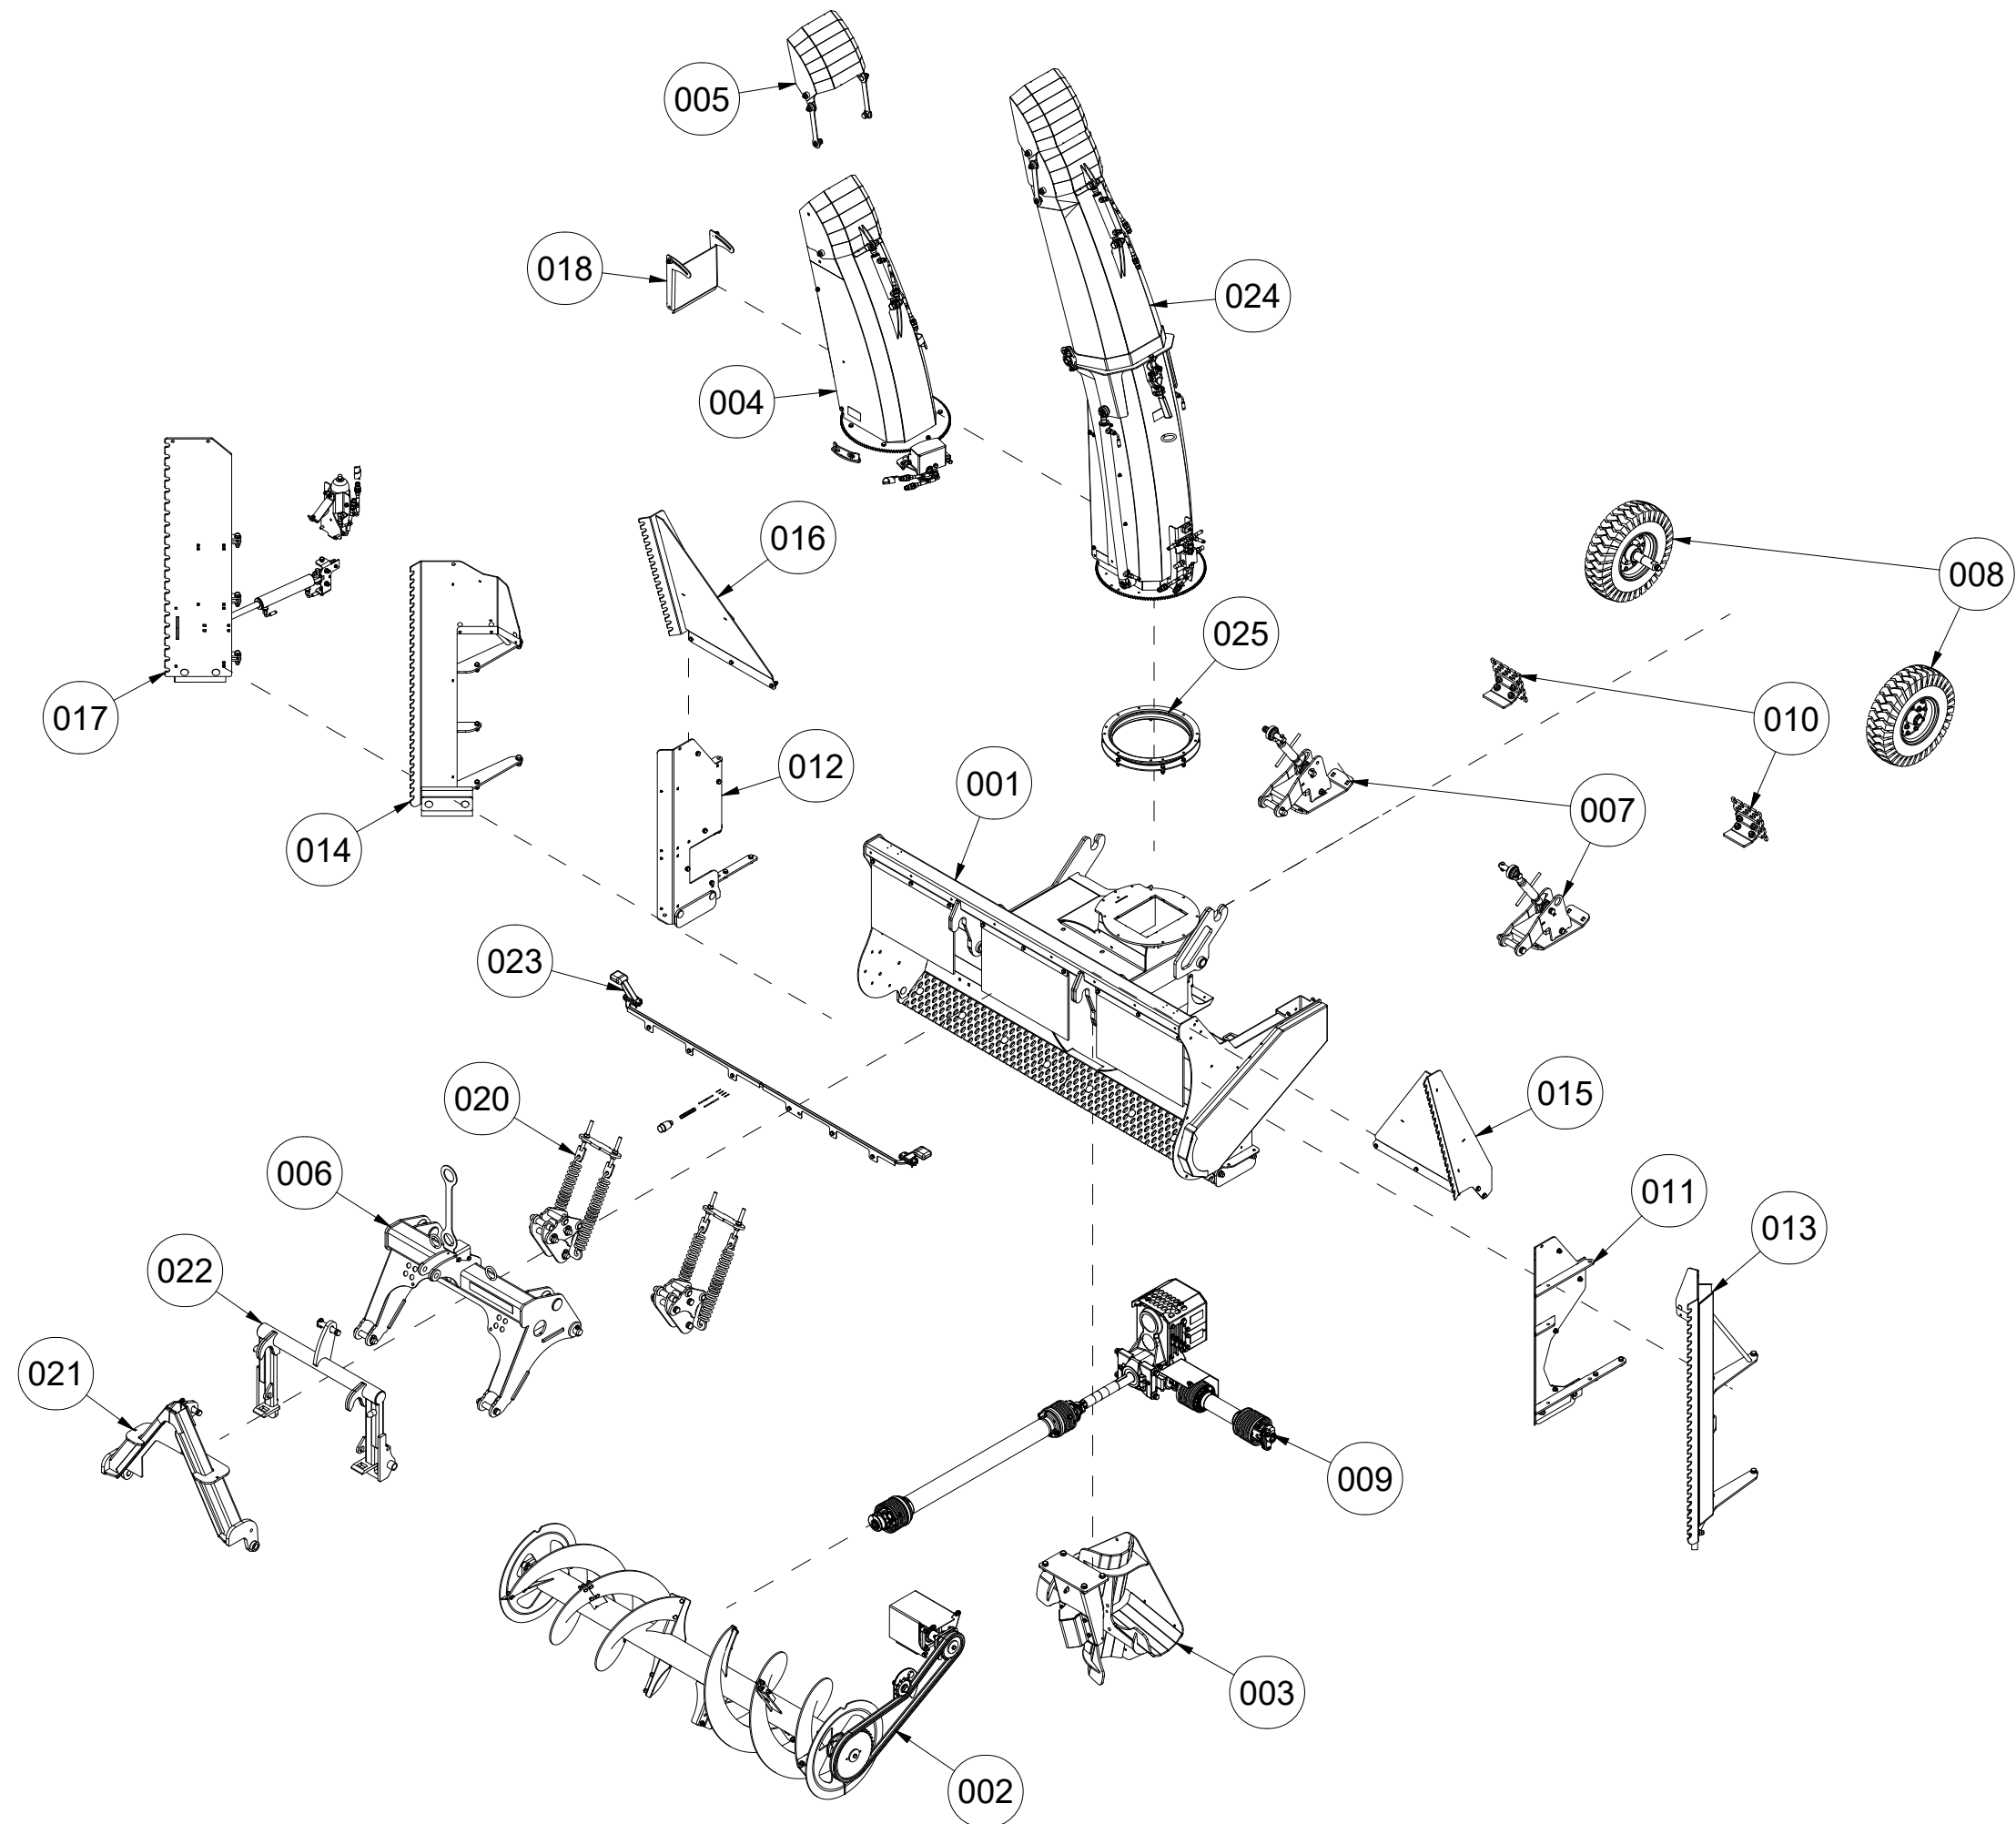

TFP240 Reservedelskatalog

Duun Industrier as
7630 Åsen, Norway
www.duun.no

001 Skrog TFP240

Pos	Ant	Artikkelnr	Beskrivelse
1	1	25321014	Deksel
2	1	2534060	Fjærskive M10 EIZn DIN 127
3	19	2531060	Underlagsskive M10 EIZn DIN 125
4	1	2422295	Sekskantskrue M10x20 EIZn 8.8 DIN 933
5	2	25311040	Klemmeskinne
6	2	25311039	Gummibeskyttelse
7	9	2422303	Sekskantskrue M10x40 EIZn 8.8 DIN 931
8	9	2483610	Lockingmutter M10 EIZn DIN 985
9	2	25311075	Slitestål 12x107x283
10	12	2344491	Låseskrue M16x45 EIZn 8.8 DIN 603
11	12	2489175	Lockingmutter med flens M16 EIZn DIN 6926
12	2	25321044	Slitestål perforert 11x200x1116
13	1	2935154	Klebmerke TFP240
14	1	25321040	Klemmeskinne
15	1	25321039	Gummibeskyttelse
16	1	25321001	Skrog TFP240

006 Trepunktffeste TFP240

Pos	Ant	Artikkelnr	Beskrivelse
1	1	25311006	Traktorfeste
2	2	2551730	Trekkarmsbolt kat. 2 Ø28x95
3	2	2556142	Orepinne Ø10x40
4	4	2483610	Lockingmutter M10 EIZn DIN 985
5	2	2422303	Sekskantskrue M10x40 EIZn 8.8 DIN 931
6	1	2935121	Klebemerke 45x309 Snøfres 540 rpm samleskilt
7	4	2531060	Underlagsskive M10 EIZn DIN 125
8	2	2422301	Sekskantskrue M10x35 EIZn 8.8 DIN 933
9	1	25311100	Slangeholder
10	2	2551731	Trekkarmsbolt kat. 2 Ø28x110