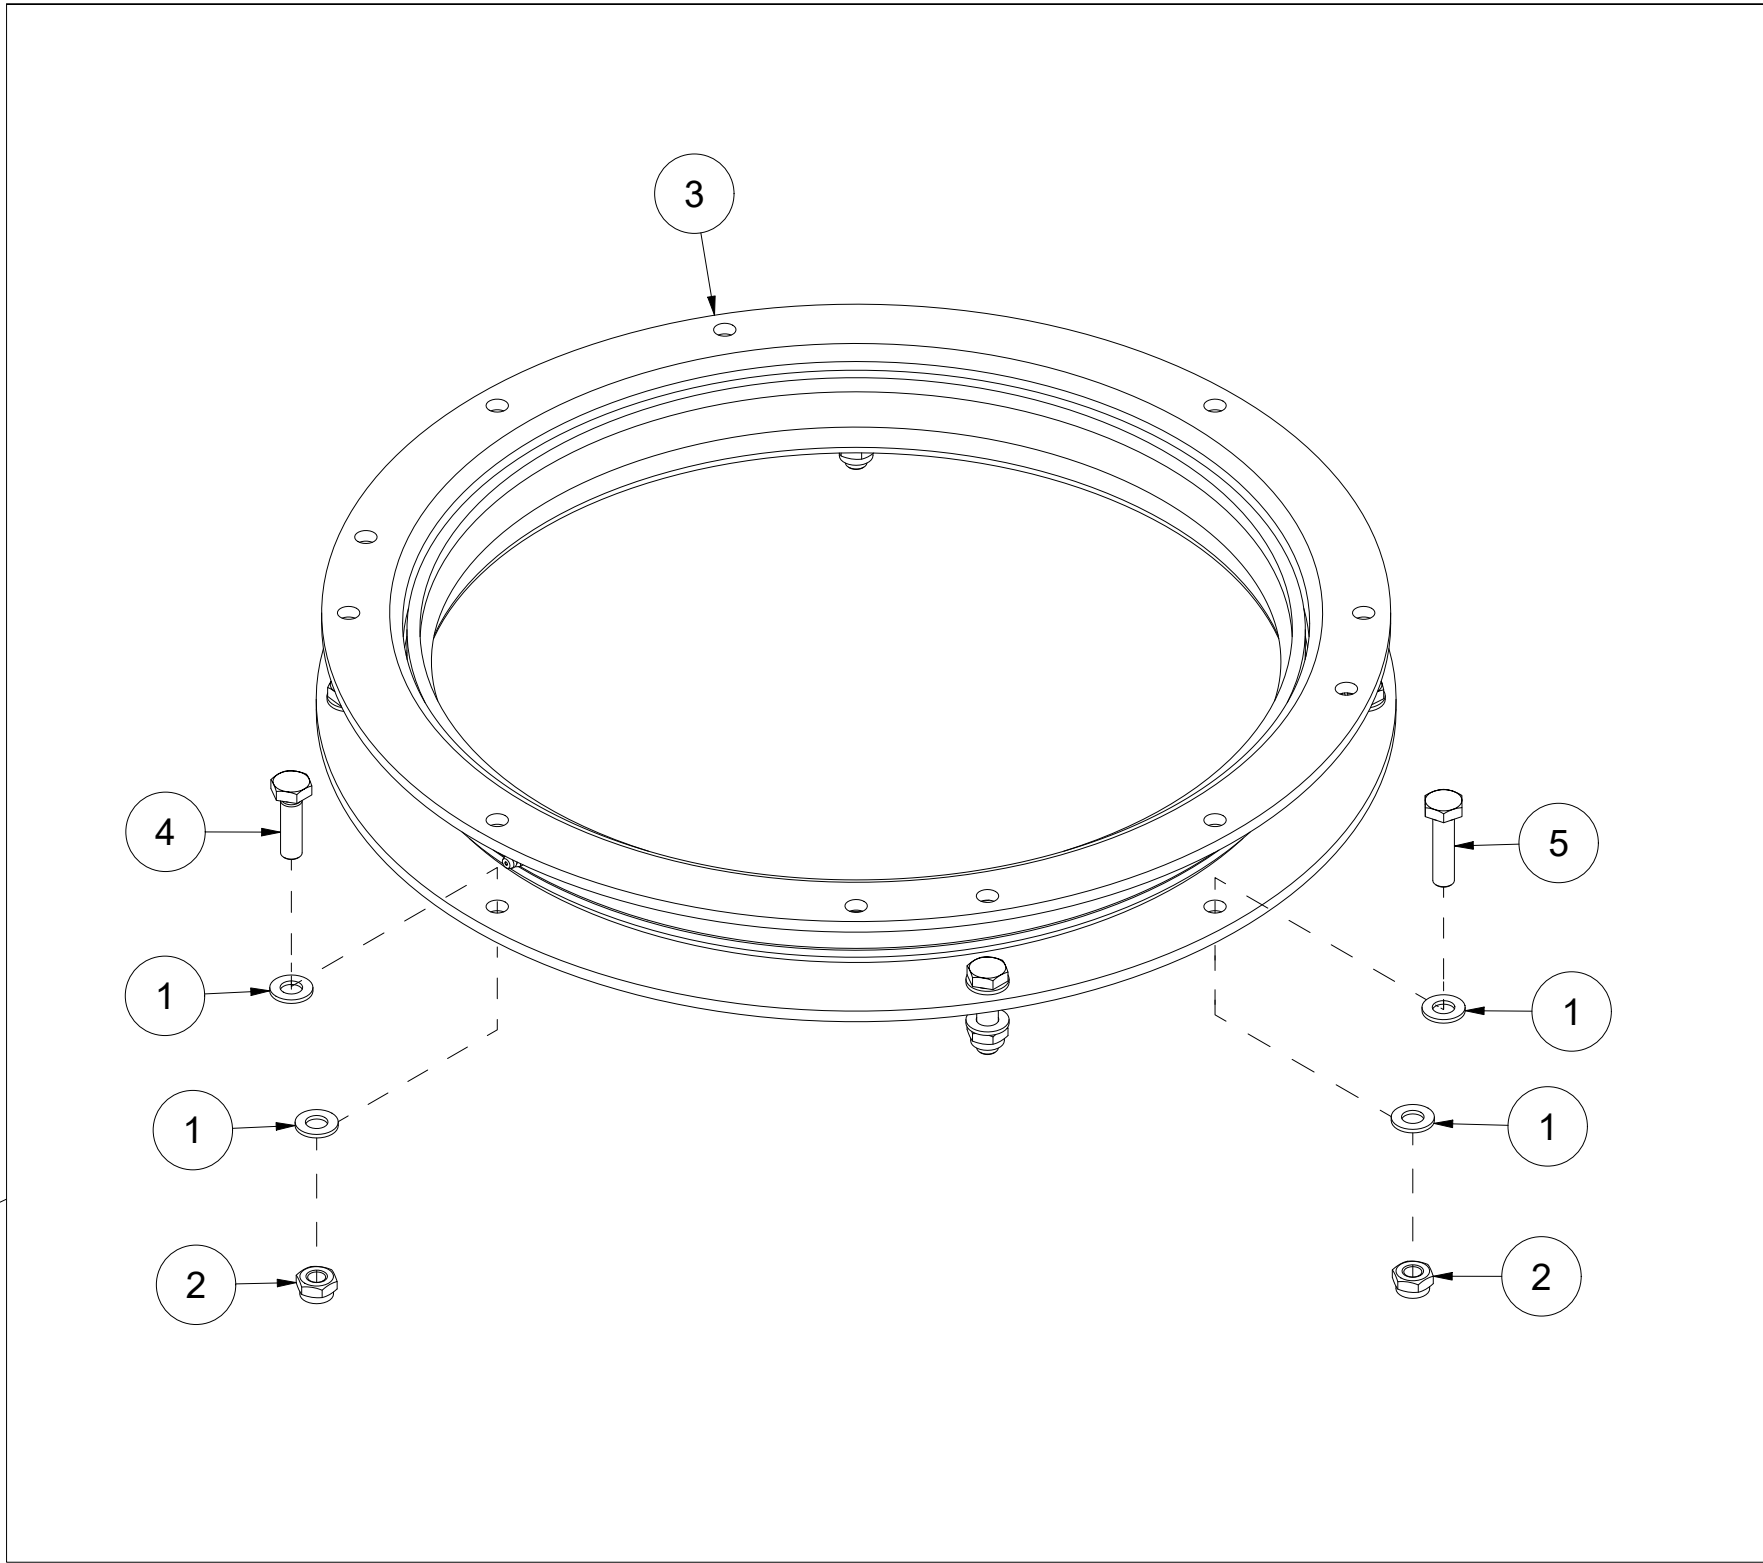

025 Kulesvingkrans TFP240

Pos	Ant	Artikkelnr	Beskrivelse
1	16	2531060	Underlagsskive M10 EIZn DIN 125
2	8	2483610	Lockingmutter M10 EIZn DIN 985
3	1	25111036	Kulesvingkrans Ø500
4	6	2422301	Sekskantskrue M10x35 EIZn 8.8 DIN 933
5	2	2422303	Sekskantskrue M10x40 EIZn 8.8 DIN 931