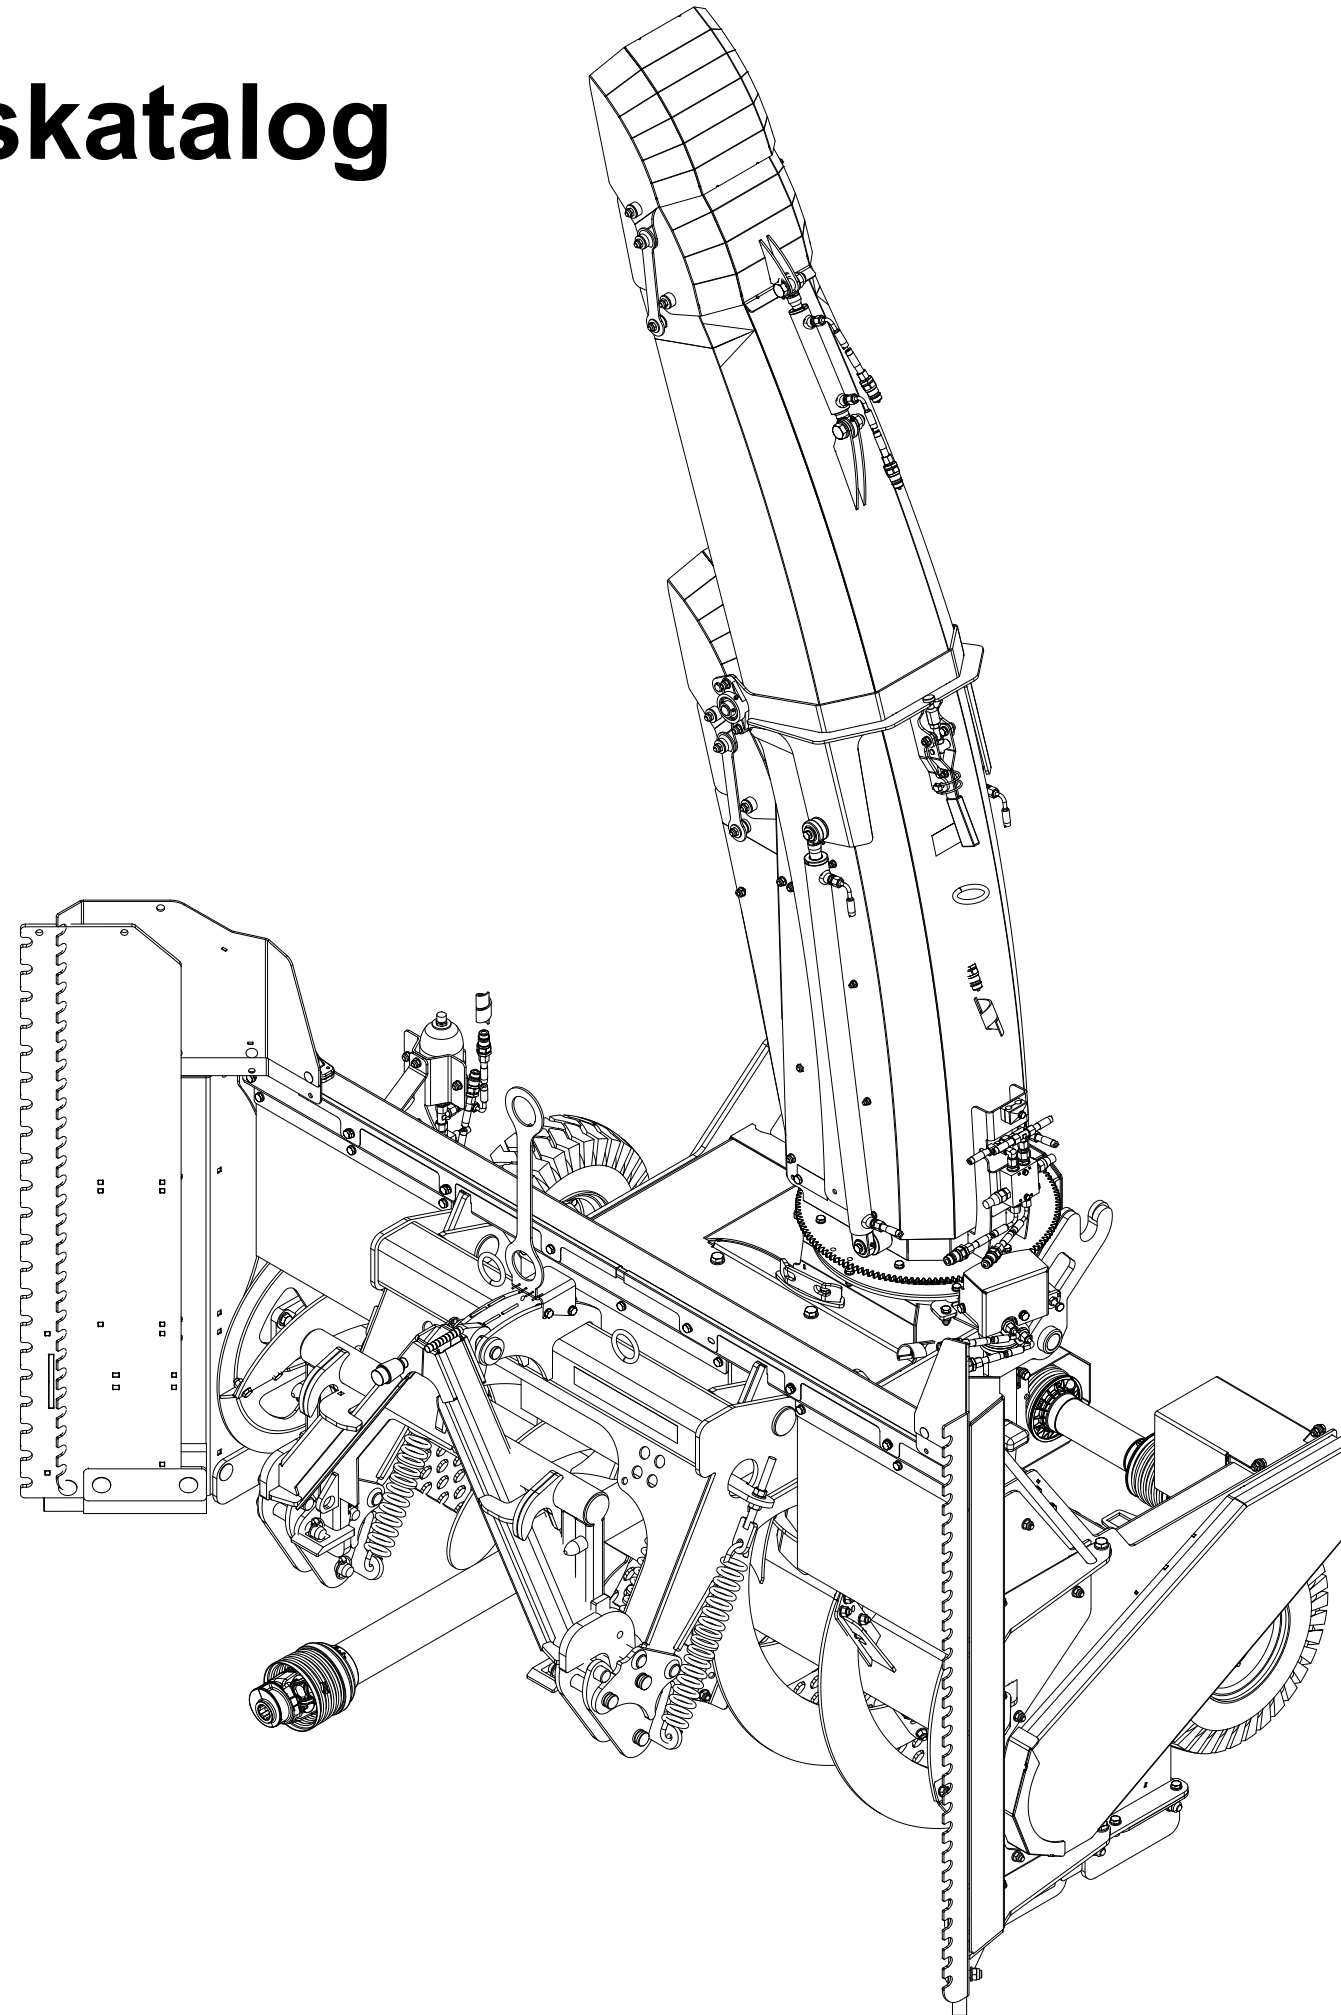

TFP240 Reservedelskatalog

Duun Industrier as
7630 Åsen, Norway
www.duun.no

001 Skrog TFP240

Pos	Ant	Artikkelnr	Beskrivelse
1	1	25321014	Deksel
2	1	2534060	Fjærskive M10 EIZn DIN 127
3	19	2531060	Underlagsskive M10 EIZn DIN 125
4	1	2422295	Sekskantskrue M10x20 EIZn 8.8 DIN 933
5	2	25311040	Klemmeskinne
6	2	25311039	Gummibeskyttelse
7	9	2422303	Sekskantskrue M10x40 EIZn 8.8 DIN 931
8	9	2483610	Lockingmutter M10 EIZn DIN 985
9	2	25311075	Slitestål 12x107x283
10	12	2344491	Låseskrue M16x45 EIZn 8.8 DIN 603
11	12	2489175	Lockingmutter med flens M16 EIZn DIN 6926
12	2	25321044	Slitestål perforert 11x200x1116
13	1	2935154	Klebmerke TFP240
14	1	25321040	Klemmeskinne
15	1	25321039	Gummibeskyttelse
16	1	25321001	Skrog TFP240