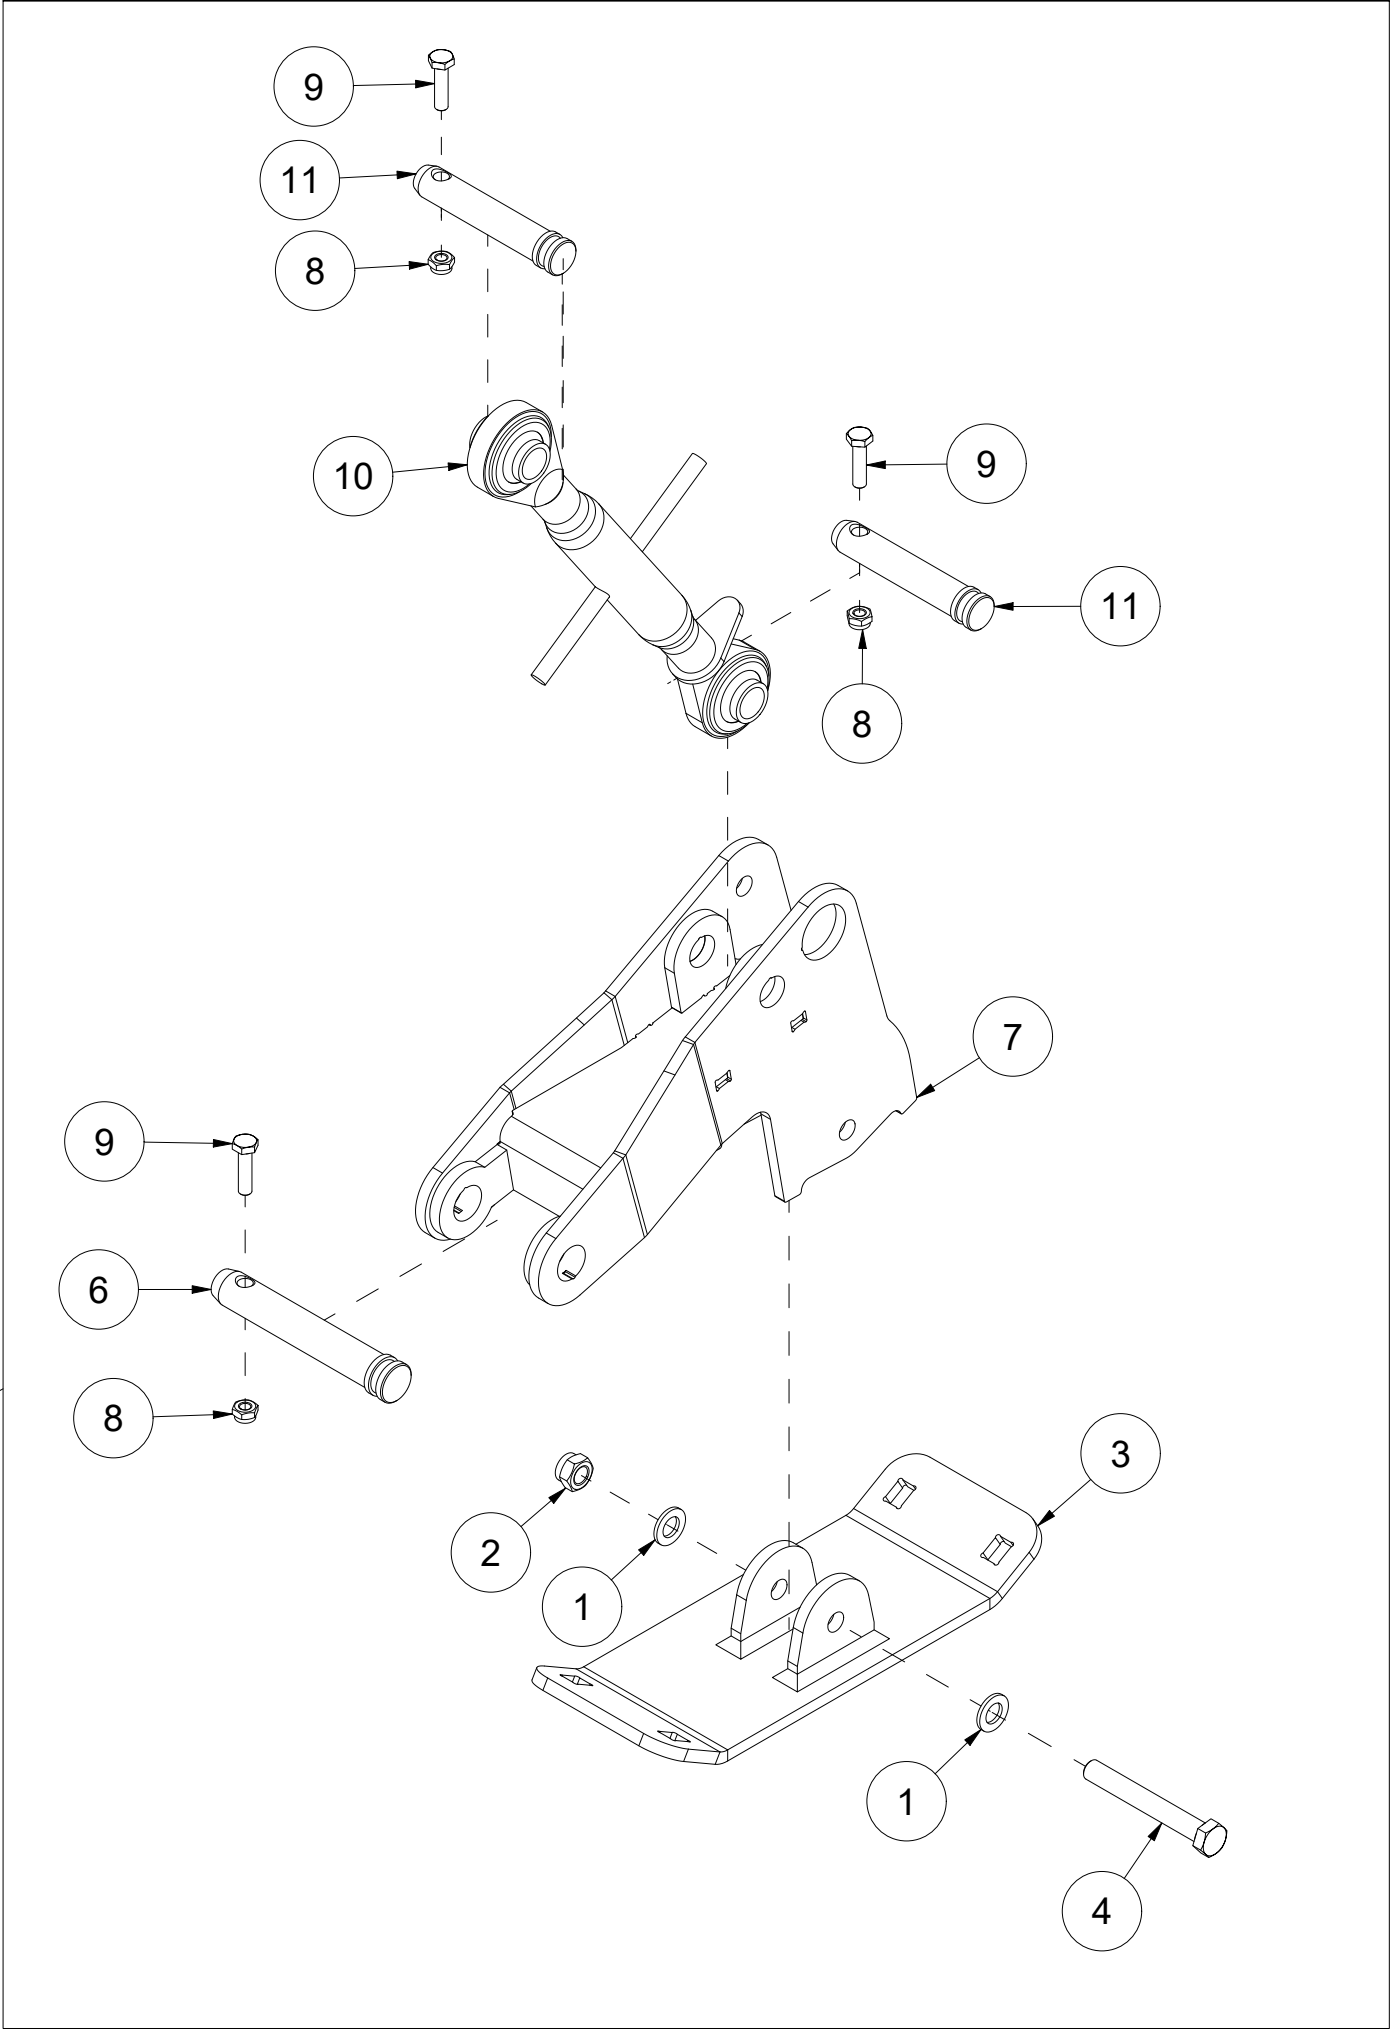

007 Glidesko TFP240

Pos	Ant	Artikkelnr	Beskrivelse
1	4	2531078	Underlagsskive M16 EIZn DIN 125
2	2	2483613	Lockingmutter M16 EIZn DIN 985
3	2	25211043	Glidesko venstre
4	2	2422504	Sekskantskrue M16x120 EIZn 8.8 DIN 931
5	1	25311115	Glideskoholder høyre
6	2	2551732	Trekkarmsbolt kat. 2 Ø28x134
7	1	25311116	Glideskoholder venstre
8	6	2483610	Lockingmutter M10 EIZn DIN 985
9	6	2422303	Sekskantskrue M10x40 EIZn 8.8 DIN 931
10	2	2551715	Strekfisk kat.2 400mm
11	4	2526326	Toppstagsbolt kat. 2 Ø25,4x103