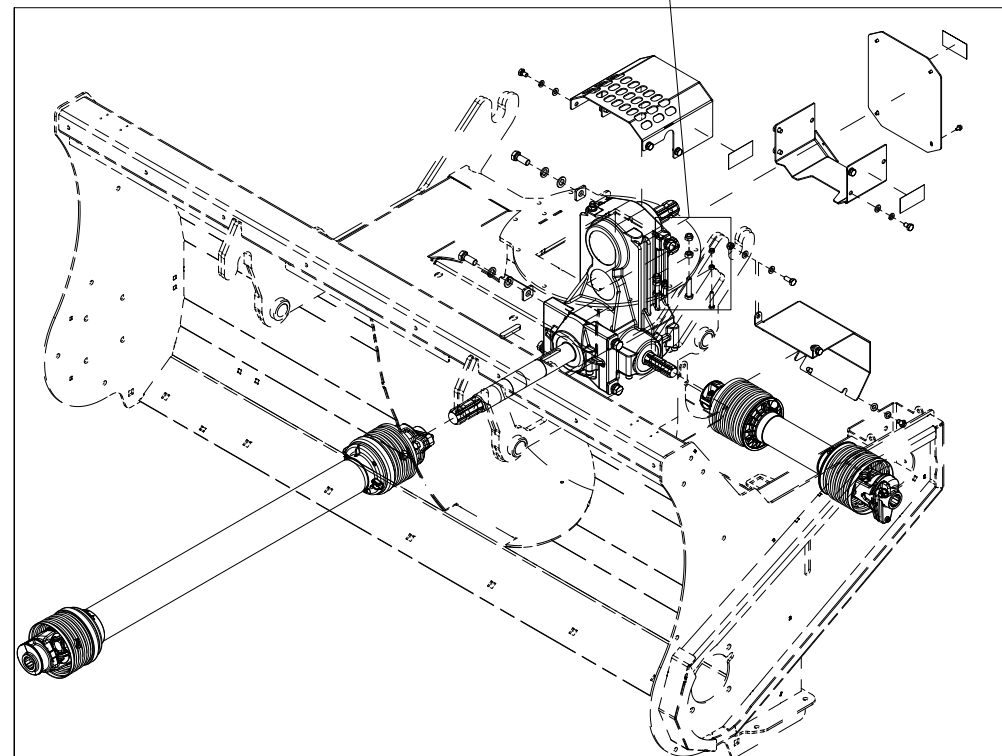

009 Girboks TFP240

Pos	Ant	Artikkelnr	Beskrivelse
1	6	2422489	Sekskantskrue M16x40 EIZn 8.8 DIN 933
2	6	2531078	Underlagsskive M16 EIZn DIN 125
3	6	2534078	Fjærskive M16 EIZn DIN 127
4	1	25321059	Deksel girboks
5	10	2534060	Fjærskive M10 EIZn DIN 127
6	14	2531060	Underlagsskive M10 EIZn DIN 125
7	8	2422290	Sekskantskrue M10x16 EIZn 8.8 DIN 933
8	1	25321060	Deksel girboks
9	1	25321061	Plate
10	1	2935088	Klebemerke 90x48 Klemfare hånd
11	2	2483610	Lockingmutter M10 EIZn DIN 985
12	2	2422297	Sekskantskrue M10x25 EIZn 8.8 DIN 933
13	1	2962158	Kraftoverføringsaksel 3/4" L1210
14	1	25311099	Deksel PTO
15	4	2451196	Sekskantskrue med flens M6x10 EIZn 8.8 DIN 6921
16	1	2935059	Klebemerke 90x48 1000 omdr
17	1	2935061	Klebemerke 90x48 540 omdr
18	2	2422295	Sekskantskrue M10x20 EIZn 8.8 DIN 933
19	1	2961023	Girboks
20	1	2115178	Passkile 14x9 L70 St DIN 6885A
21	6	25321101	Skive firkant Ø17/35x5
22	1	2962153	Kraftoverføringsaksel 3/8" L?
23	2	2422254	Sekskantskrue M8x45 EIZn 8.8 DIN 931
24	2	2481609	Sekskantmutter M8 EIZn DIN 934
25	2	2483609	Lockingmutter M8 EIZn DIN 985
26	2	2422358	Sekskantskrue M12x55 EIZn 8.8 DIN 931
27	2	2481611	Sekskantmutter M12 EIZn DIN 934
28	2	2483611	Lockingmutter M12 EIZn DIN 985